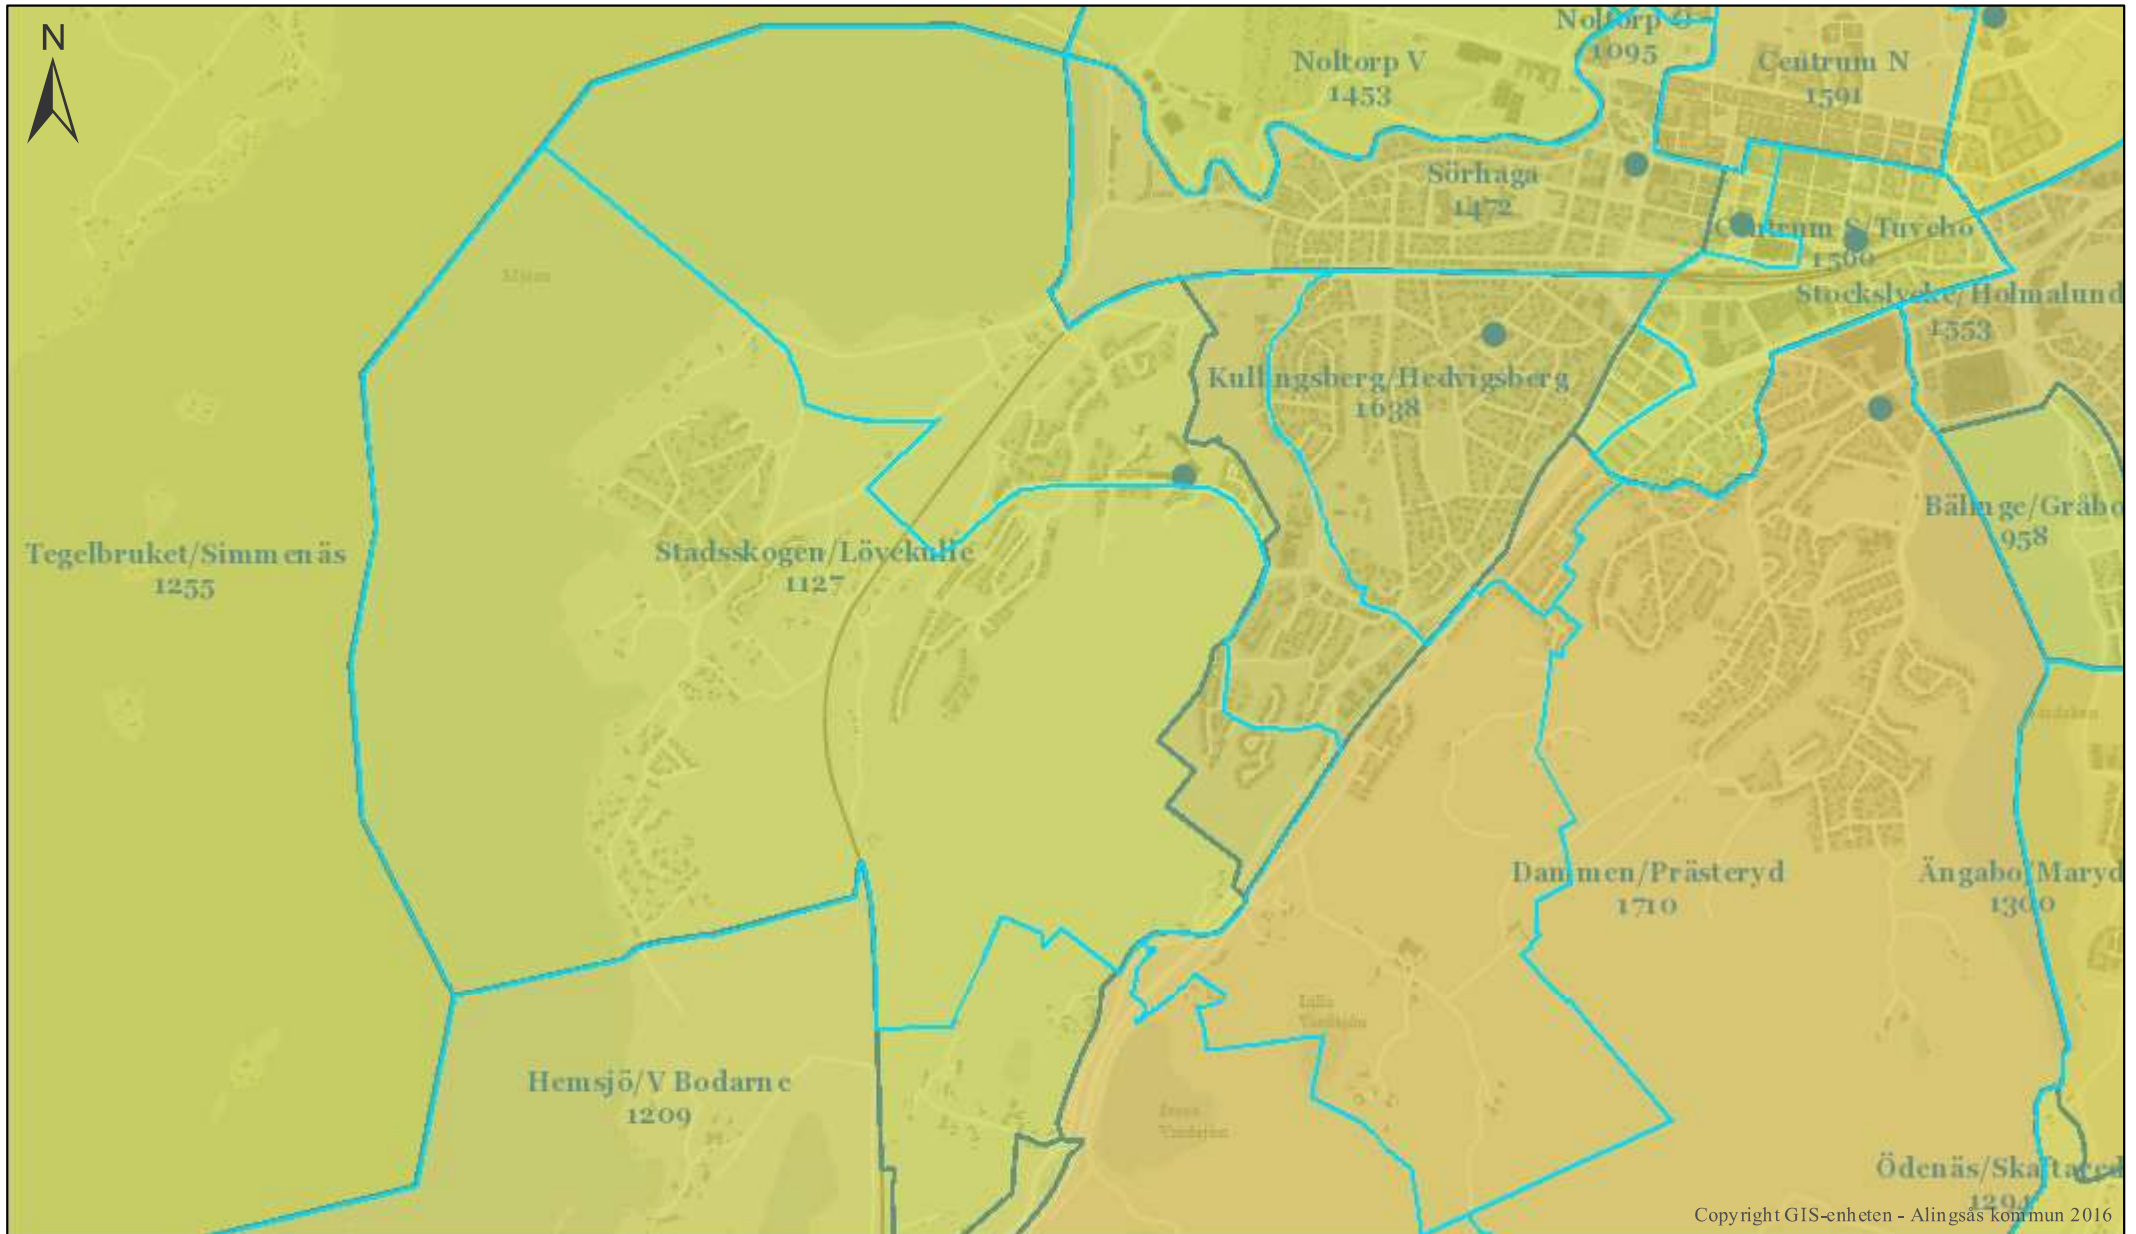

# Alingsås tätort

april 17, 2023

Copyright GIS-enheten - Alingsås kommun 2016

# Ny indelning stadsskogen

april 17, 2023

Copyright GIS-enheten - Alingsås kommun 2016

# Stockslycke och Gråbo

maj 9, 2023

0,5 0 0,5 [km]