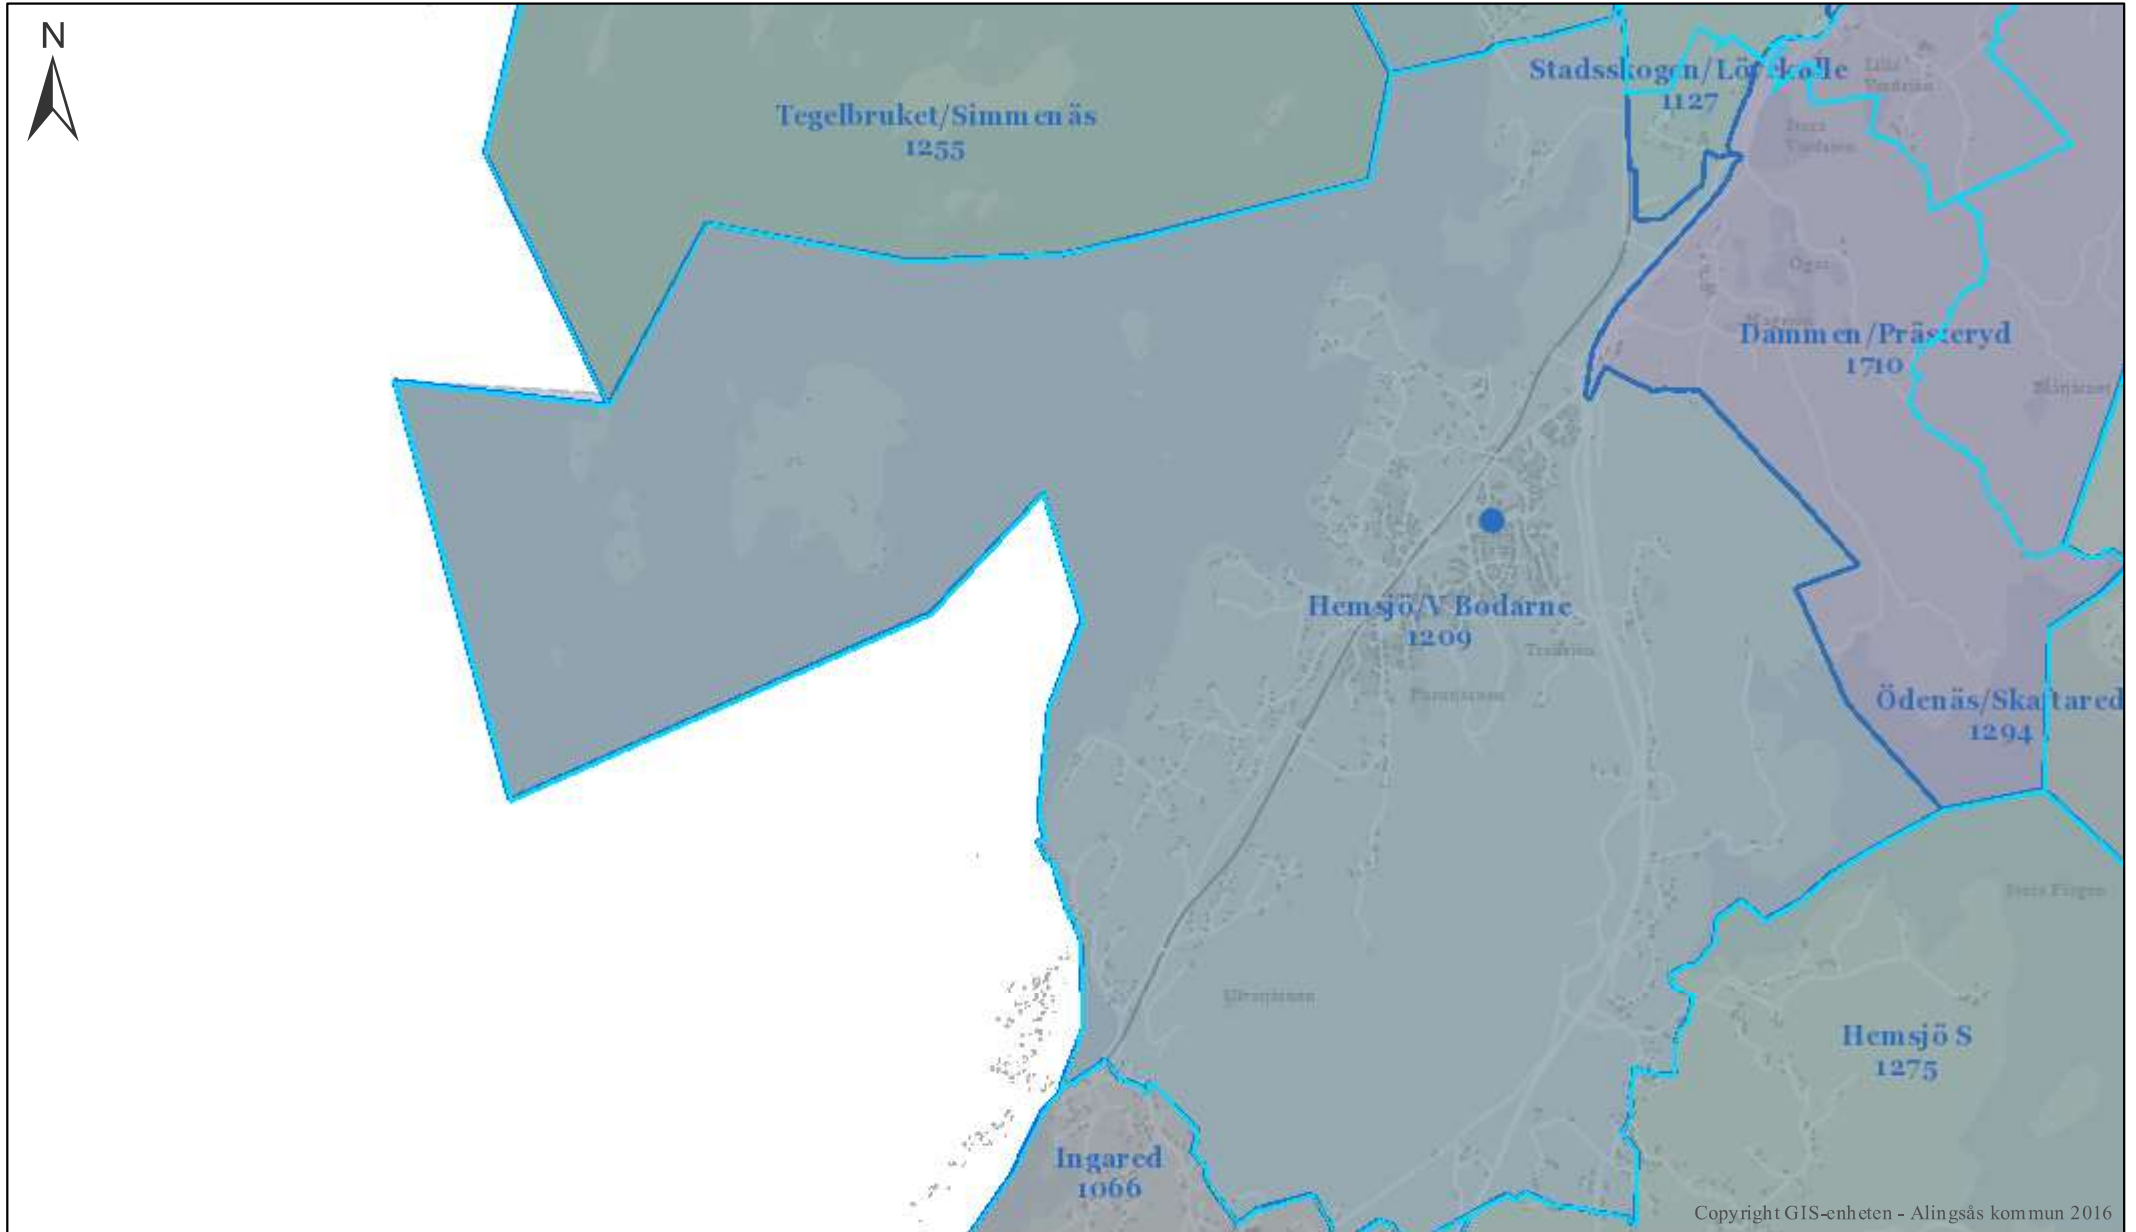

# Hemsjö Västra Bodarne

april 14, 2023

Copyright GIS-enheten - Alingsås kommun 2016

0,5 0 0,5 1 1,5 2 2,5 3 [km]