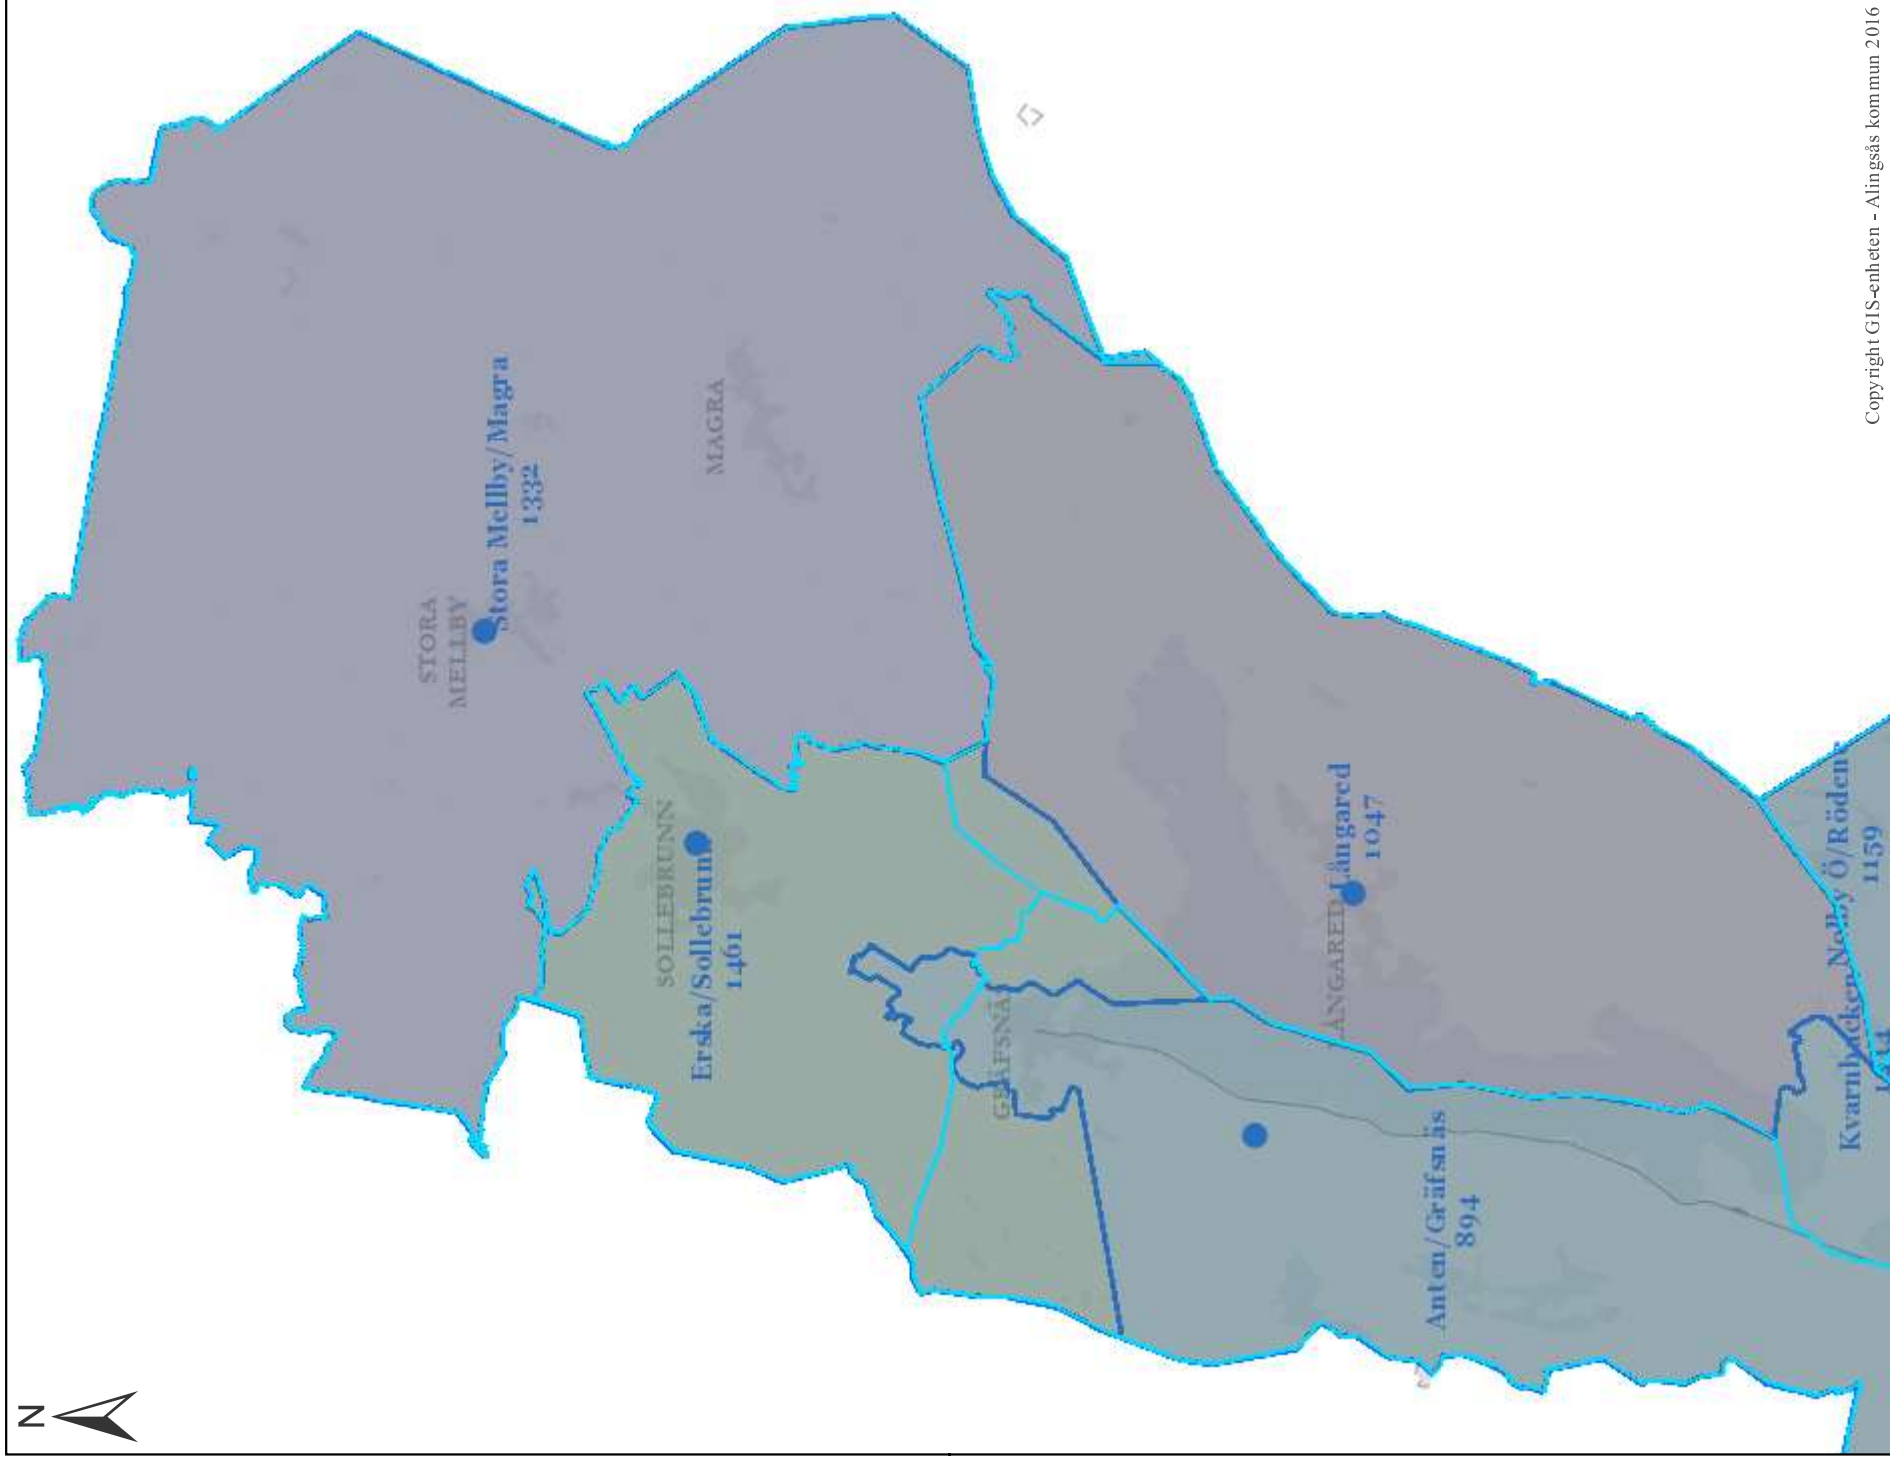

# Ingared

april 14, 2023

Copyright GIS-enheten - Alingsås kommun 2016

# Västra kommundelarna

april 14, 2023

# Alingsås tätort

april 17, 2023

Copyright GIS-enheten - Alingsås kommun 2016

# Stockslycke och Gråbo

maj 9, 2023

0,5 0 0,5 [km]