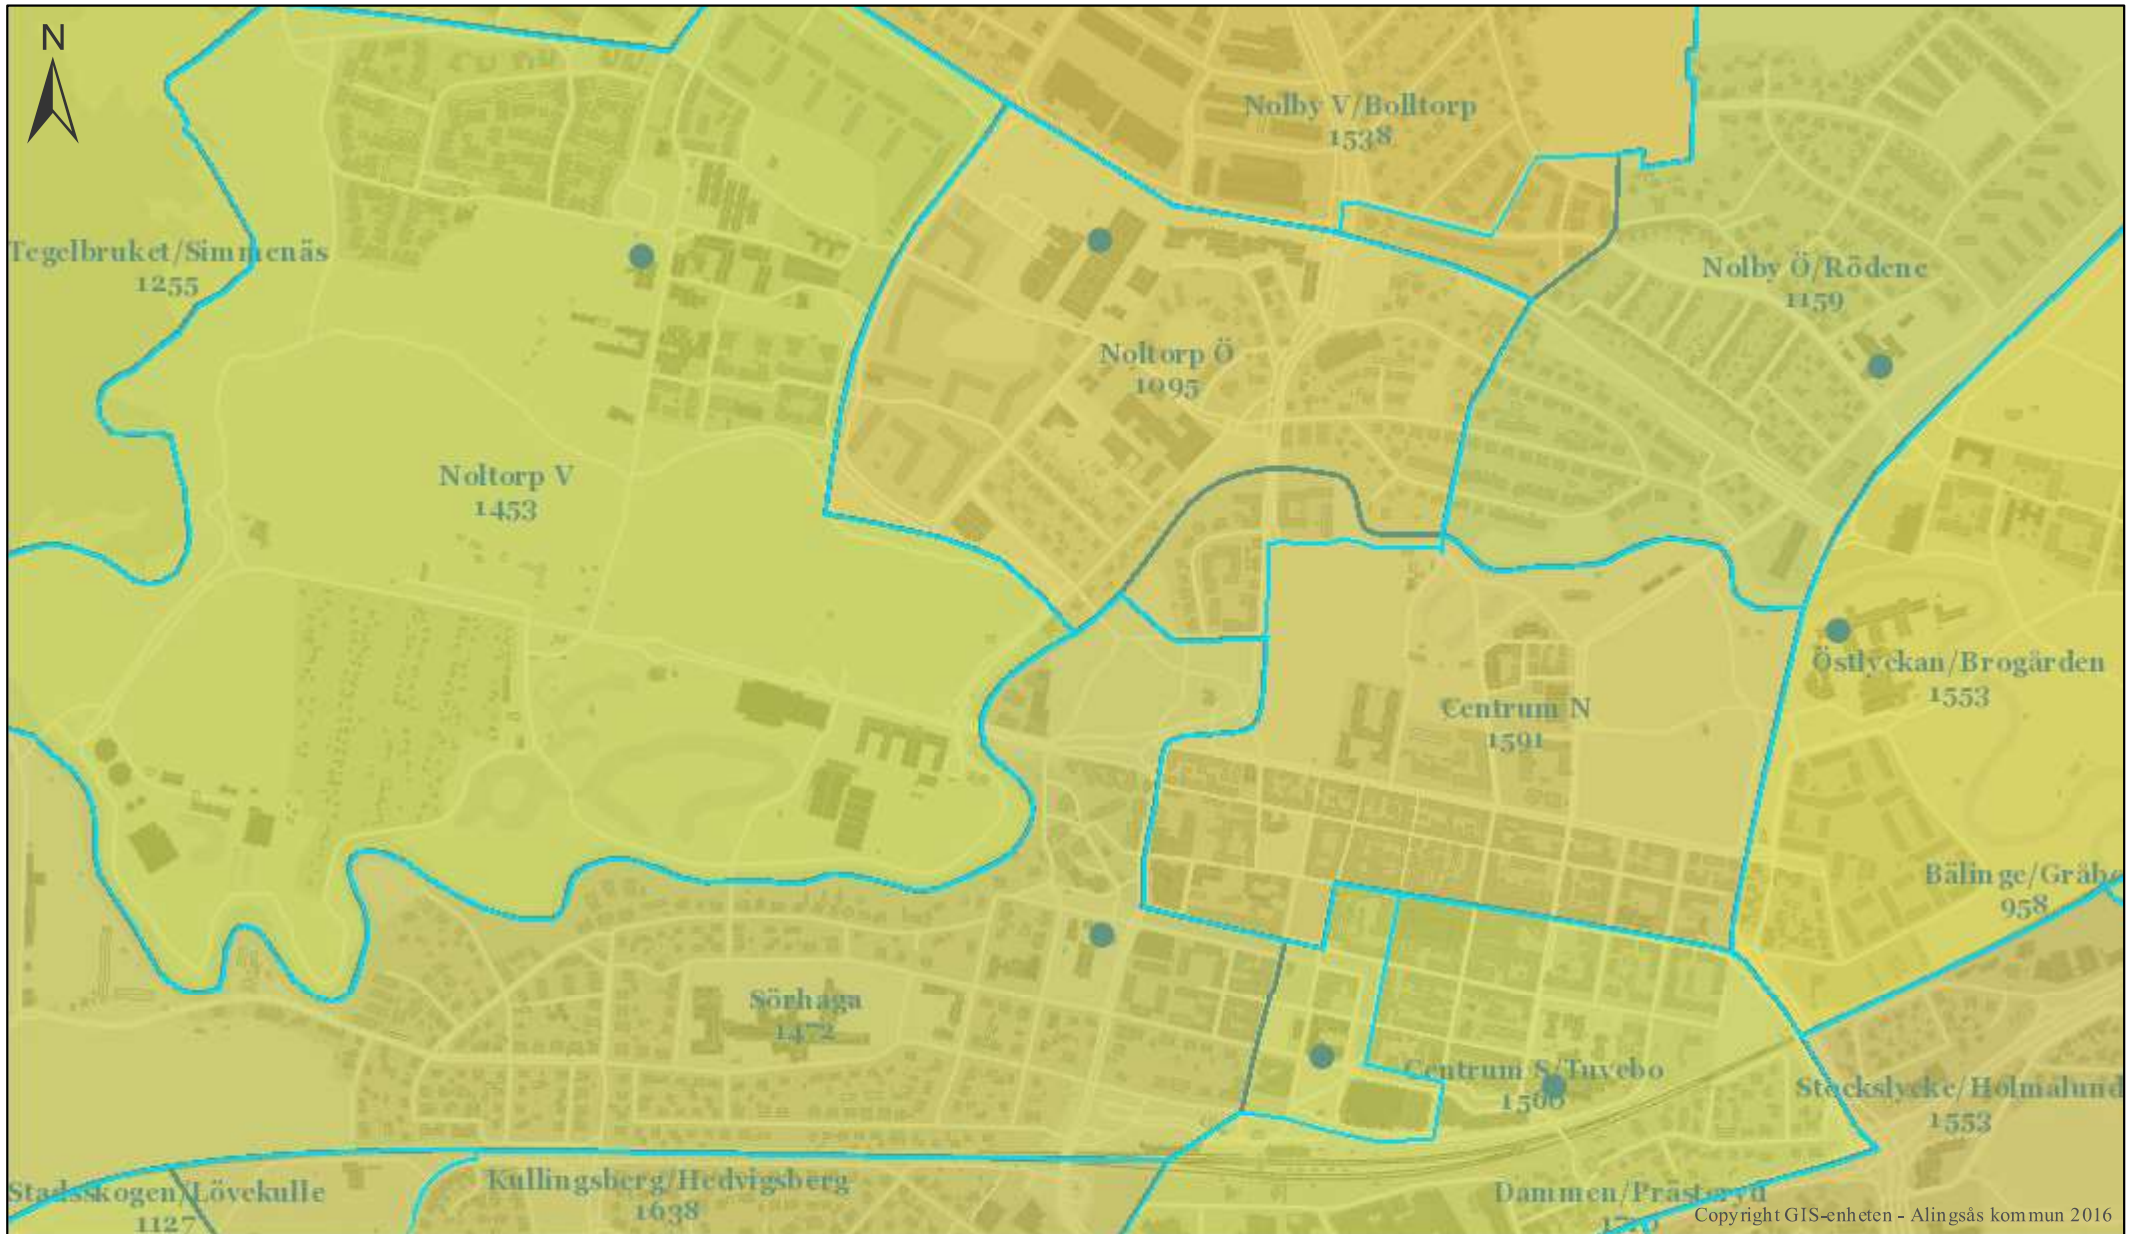

# Ingared

april 14, 2023

Copyright GIS-enheten - Alingsås kommun 2016

# Västra kommundelarna

april 14, 2023

# Alingsås tätort

april 17, 2023

Copyright GIS-enheten - Alingsås kommun 2016

# Stockslycke och Gråbo

maj 9, 2023

0,5 0 0,5 [km]