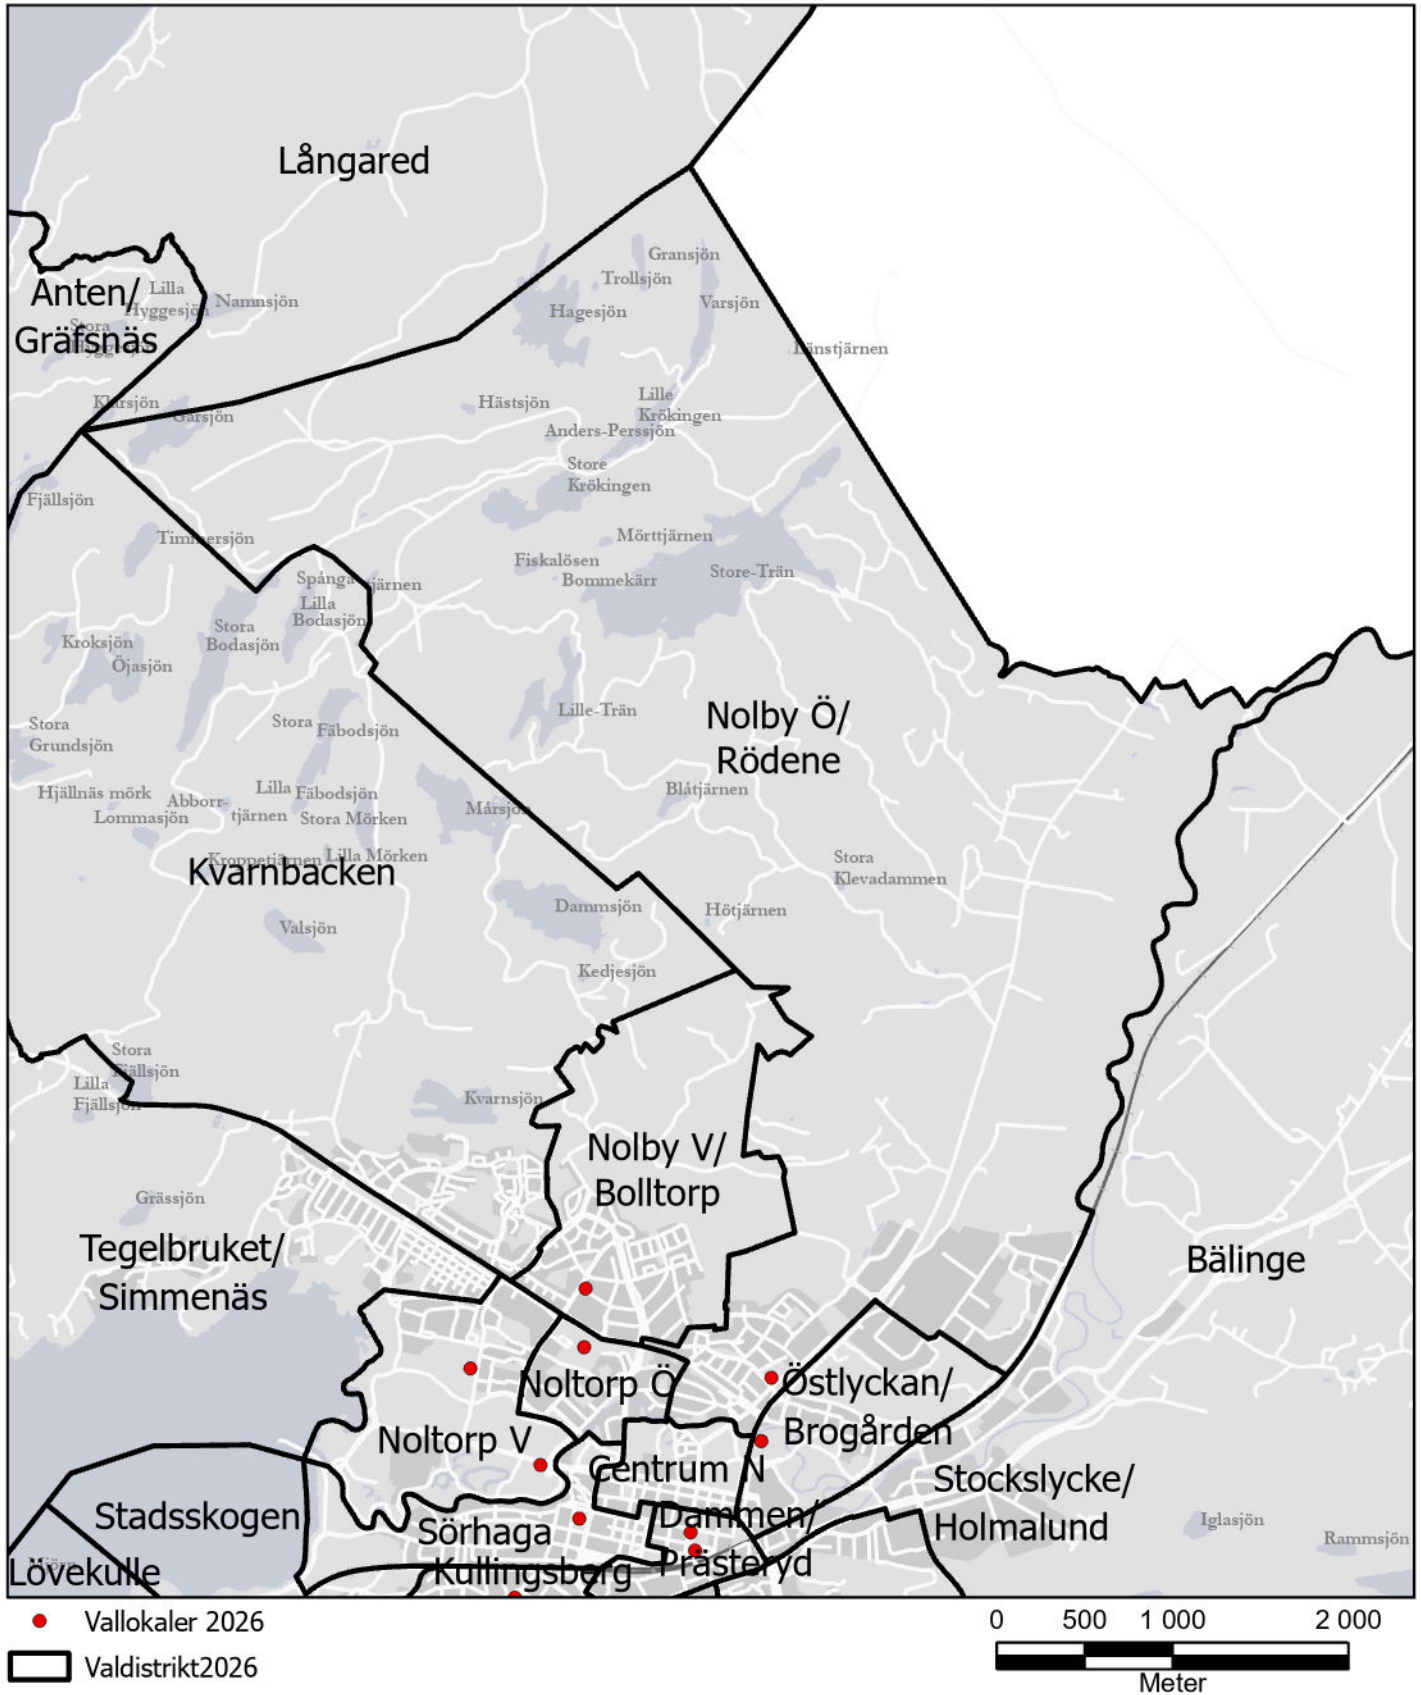

Valdistrikt: Anten/Gräfsnäs

Valdistrikt: Bälinge

Valdistrikt: Centrum N

Valdistrikt: Centrum S/Tuvebo

Valdistrikt: Dammen/Prästeryd

Valdistrikt: Erska/Sollebrunn

- Vallokaler 2026
- ▭ Valdistrikt2026

Valdistrikt: Hemsjö S

Valdistrikt: Hemsjö/V Bodarne

Valdistrikt: Ingared

Valdistrikt: Kullingsberg

- Vallokaler 2026
- Valdistrikt2026

Valdistrikt: Långared

Valdistrikt: Lövekulle

Valdistrikt: Nolby V/Bolltorp

Valdistrikt: Nolby Ö/Rödene

Valdistrikt: Noltorp V

Valdistrikt: Noltorp Ö

Valdistrikt: Stadsskogen

Valdistrikt: Stockslycke/Holmalund

Valdistrikt: Stora Mellby/Magra

Valdistrikt: Sörhaga

Valdistrikt: Tegelbruket/Simmenäs

Valdistrikt: Ängabo/Maryd

Valdistrikt: Ödenäs/Skaftared

Valdistrikt: Östlyckan/Brogården