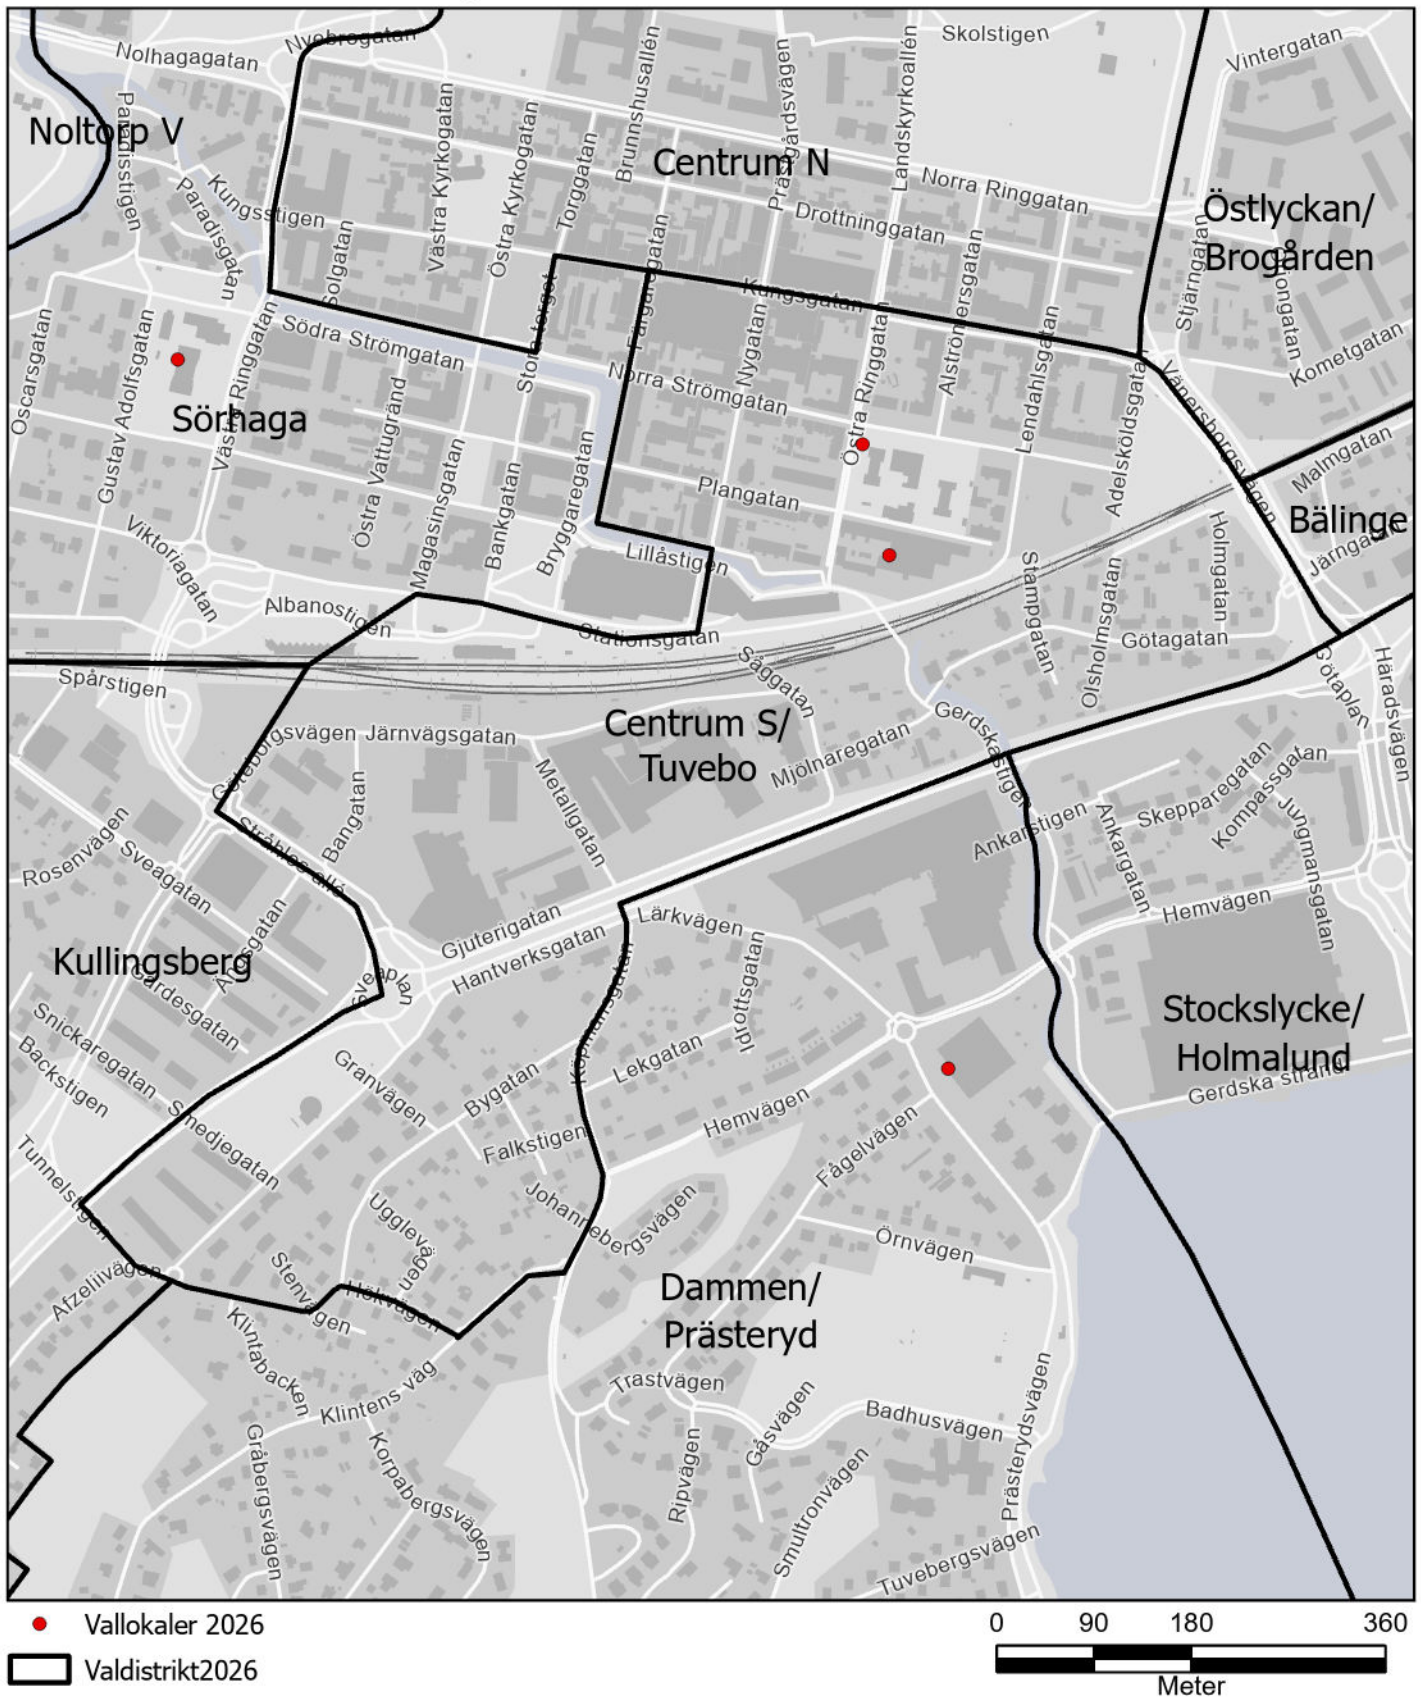

Valdistrikt: Anten/Gräfsnäs

Valdistrikt: Bälinge

Valdistrikt: Centrum N

Valdistrikt: Centrum S/Tuvebo

Valdistrikt: Dammen/Prästeryd

Valdistrikt: Erska/Sollebrunn

- Vallokaler 2026
- ▭ Valdistrikt2026

Valdistrikt: Hemsjö S

Valdistrikt: Hemsjö/V Bodarne

Valdistrikt: Ingared

Valdistrikt: Kullingsberg

- Vallokaler 2026
- Valdistrikt2026

Valdistrikt: Långared

Valdistrikt: Lövekulle

Valdistrikt: Nolby V/Bolltorp

Valdistrikt: Nolby Ö/Rödene

Valdistrikt: Noltorp V

Valdistrikt: Noltorp Ö

Valdistrikt: Stadsskogen

Valdistrikt: Stockslycke/Holmalund

Valdistrikt: Stora Mellby/Magra

Valdistrikt: Sörhaga

Valdistrikt: Tegelbruket/Simmenäs

Valdistrikt: Ängabo/Maryd