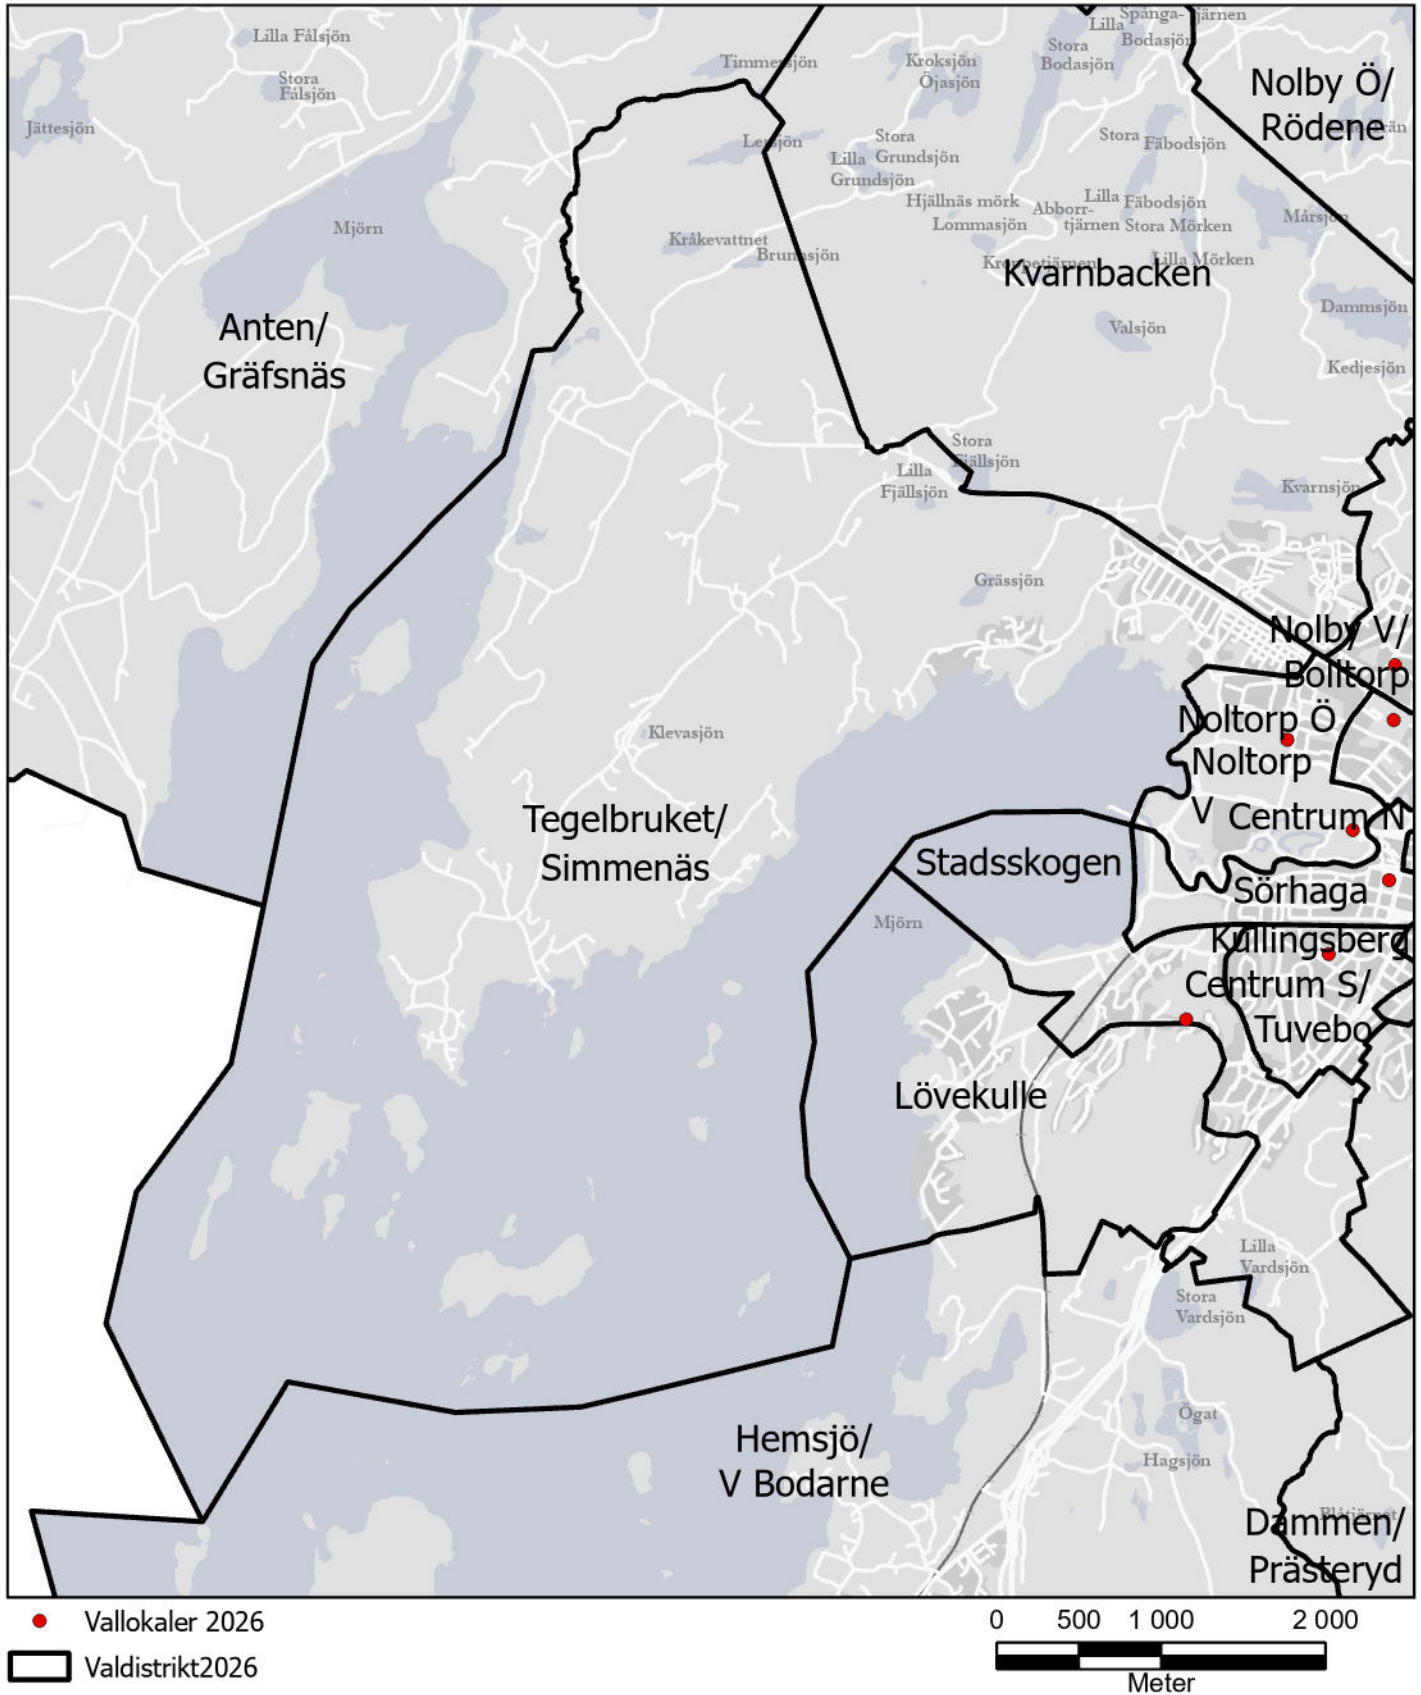

Valdistrikt: Anten/Gräfsnäs

Valdistrikt: Bälinge

Valdistrikt: Centrum N

Valdistrikt: Centrum S/Tuvebo

Valdistrikt: Dammen/Prästeryd

Valdistrikt: Erska/Sollebrunn

- Vallokaler 2026
- ▭ Valdistrikt2026

Valdistrikt: Hemsjö S

Valdistrikt: Hemsjö/V Bodarne

Valdistrikt: Ingared

Valdistrikt: Kullingsberg

- Vallokaler 2026
- Valdistrikt2026

Valdistrikt: Långared

Valdistrikt: Lövekulle

Valdistrikt: Nolby V/Bolltorp

Valdistrikt: Nolby Ö/Rödene

Valdistrikt: Noltorp V

Valdistrikt: Noltorp Ö

Valdistrikt: Stadsskogen

Valdistrikt: Stockslycke/Holmalund

Valdistrikt: Stora Mellby/Magra

Valdistrikt: Sörhaga

Valdistrikt: Tegelbruket/Simmenäs

Valdistrikt: Ängabo/Maryd

Valdistrikt: Ödenäs/Skaftared

Valdistrikt: Östlyckan/Brogården