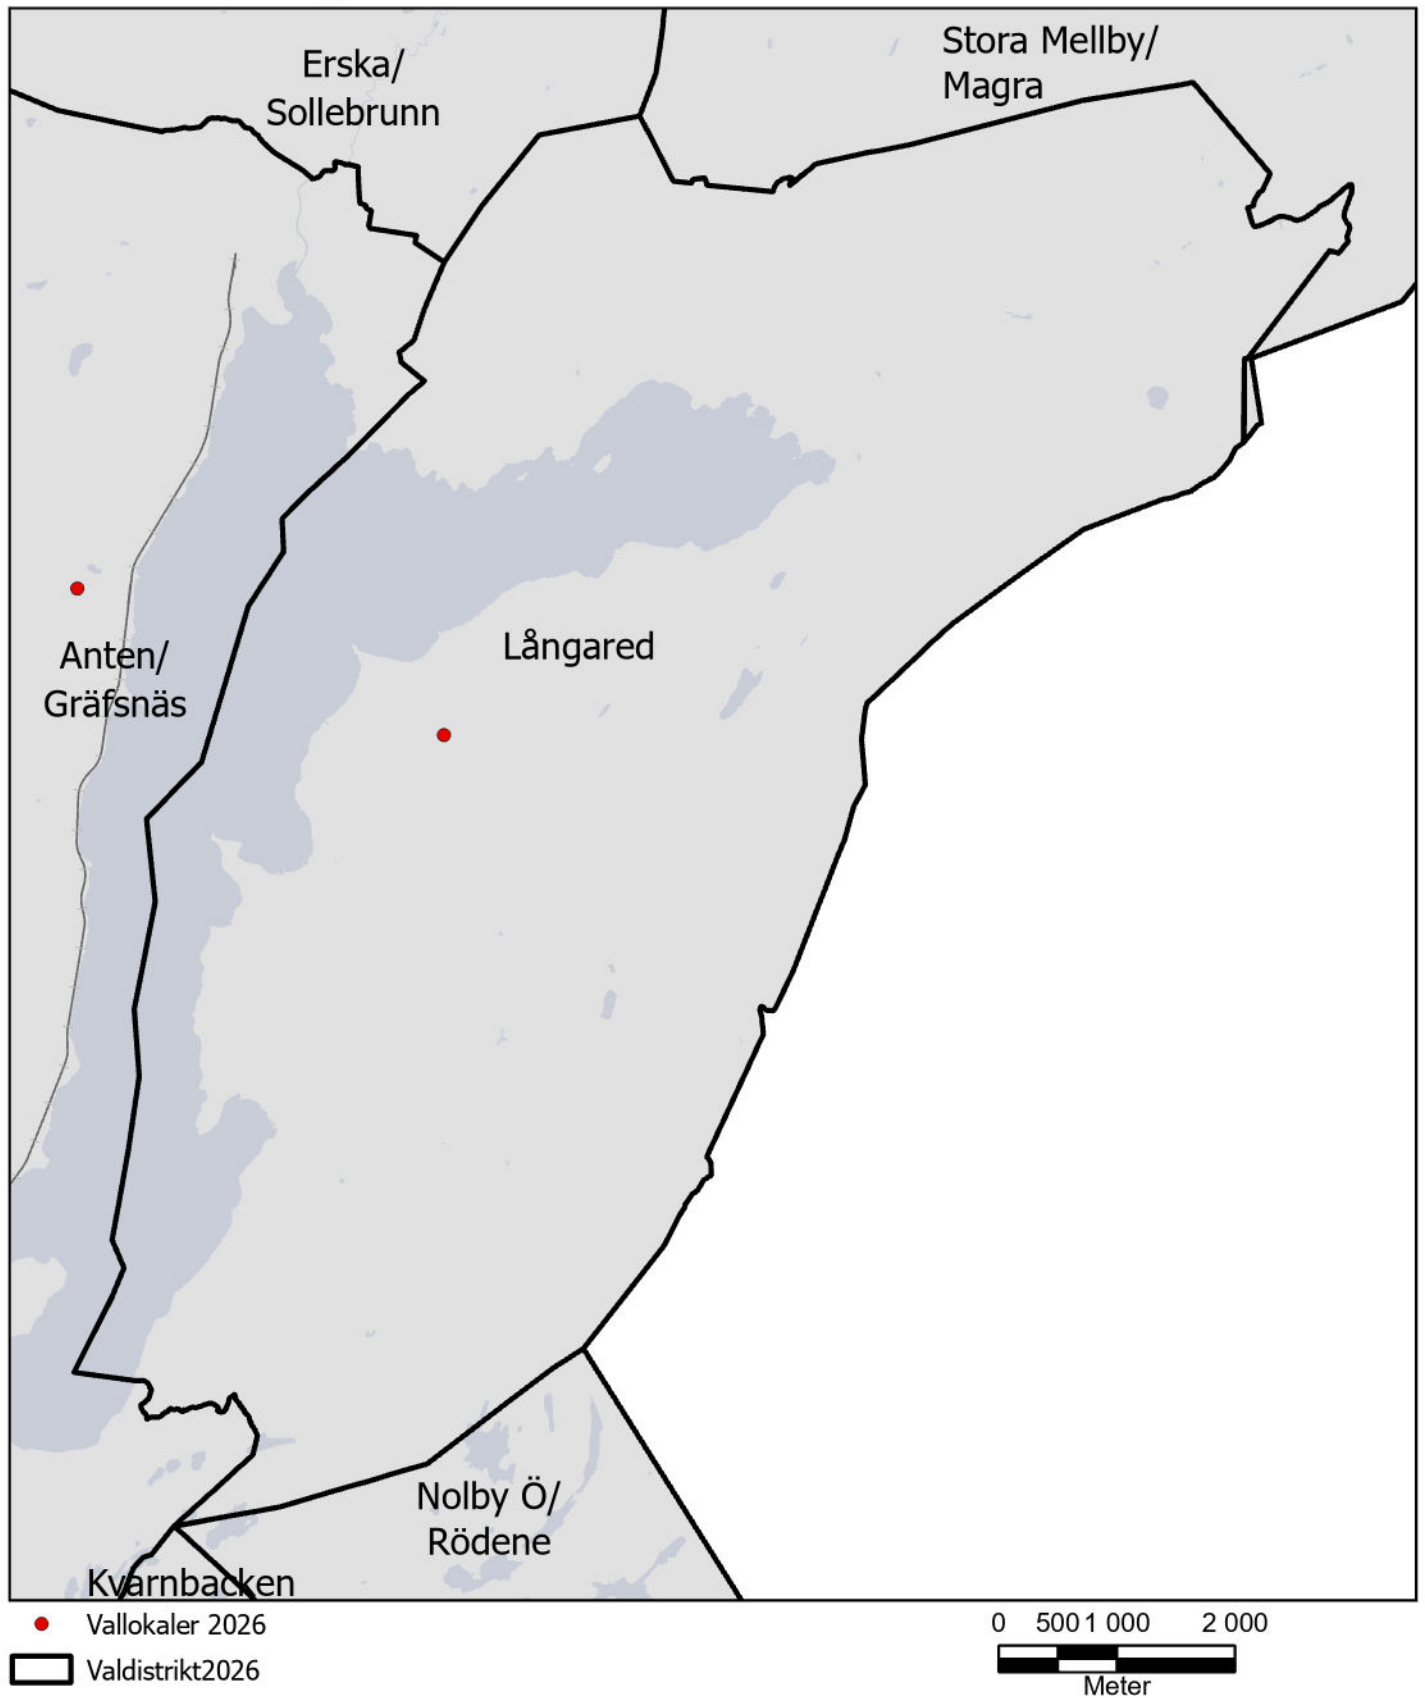

Valdistrikt: Anten/Gräfsnäs

Valdistrikt: Bälinge

Valdistrikt: Centrum N

Valdistrikt: Centrum S/Tuvebo

Valdistrikt: Dammen/Prästeryd

Valdistrikt: Erska/Sollebrunn

- Vallokaler 2026
- ▭ Valdistrikt2026

Valdistrikt: Hemsjö S

Valdistrikt: Hemsjö/V Bodarne

Valdistrikt: Ingared

Valdistrikt: Kullingsberg

- Vallokaler 2026
- Valdistrikt2026

Valdistrikt: Långared

Valdistrikt: Lövekulle

Valdistrikt: Nolby V/Bolltorp

Valdistrikt: Nolby Ö/Rödene

Valdistrikt: Noltorp V

Valdistrikt: Noltorp Ö

Valdistrikt: Stadsskogen

Valdistrikt: Stockslycke/Holmalund

Valdistrikt: Stora Mellby/Magra

Valdistrikt: Sörhaga

Valdistrikt: Tegelbruket/Simmenäs

Valdistrikt: Ängabo/Maryd