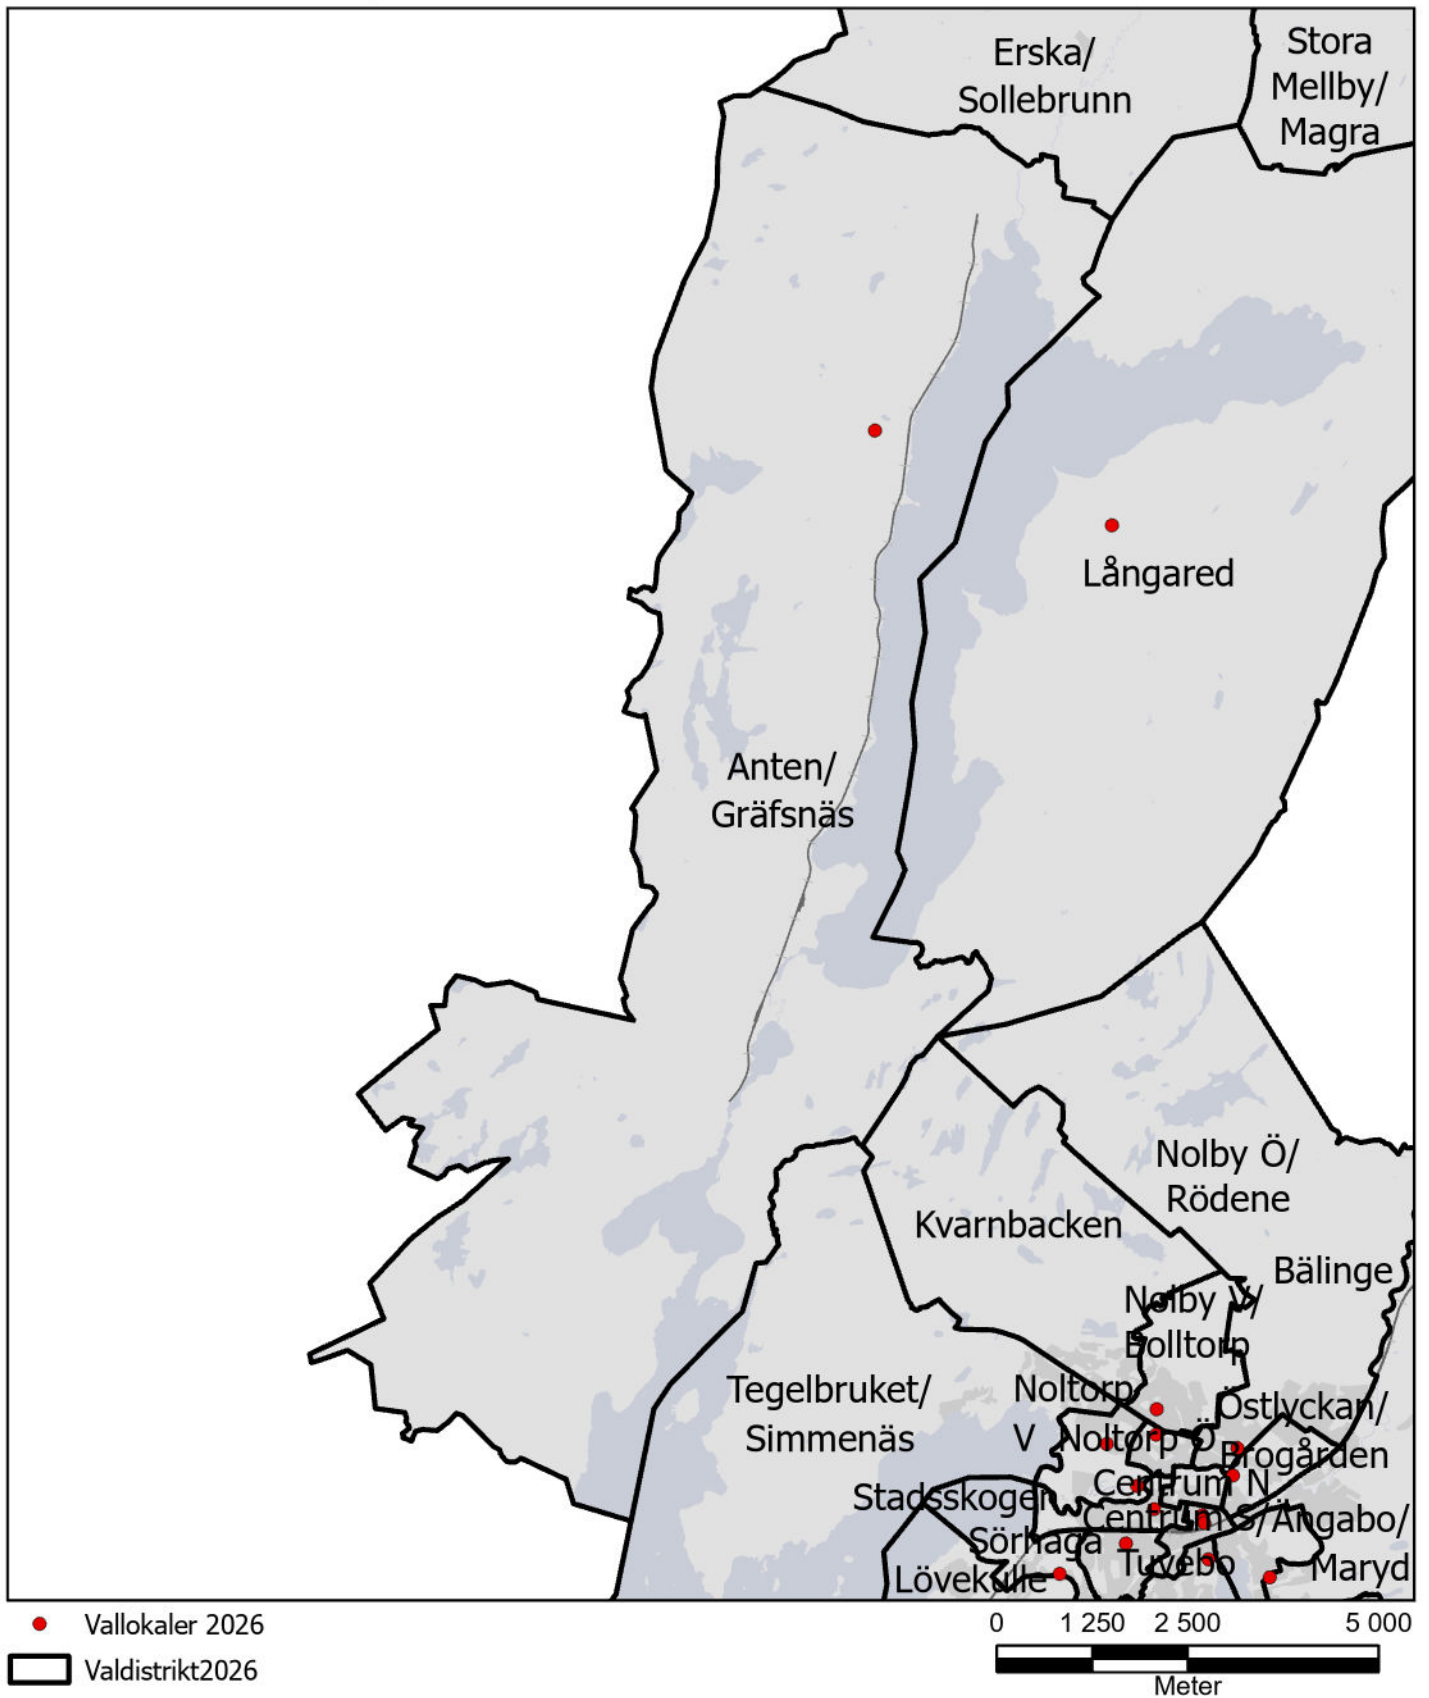

Valdistrikt: Anten/Gräfsnäs

Valdistrikt: Bälinge

Valdistrikt: Centrum N

Valdistrikt: Centrum S/Tuvebo

Valdistrikt: Dammen/Prästeryd

Valdistrikt: Erska/Sollebrunn

- Vallokaler 2026
- ▭ Valdistrikt2026

Valdistrikt: Hemsjö S

Valdistrikt: Hemsjö/V Bodarne

Valdistrikt: Ingared

Valdistrikt: Kullingsberg

- Vallokaler 2026
- Valdistrikt2026

Valdistrikt: Långared

Valdistrikt: Lövekulle

Valdistrikt: Nolby V/Bolltorp

Valdistrikt: Nolby Ö/Rödene

Valdistrikt: Noltorp V

Valdistrikt: Noltorp Ö

Valdistrikt: Stadsskogen

Valdistrikt: Stockslycke/Holmalund

Valdistrikt: Stora Mellby/Magra

Valdistrikt: Sörhaga

Valdistrikt: Tegelbruket/Simmenäs

Valdistrikt: Ängabo/Maryd

Valdistrikt: Ödenäs/Skaftared

Valdistrikt: Östlyckan/Brogården