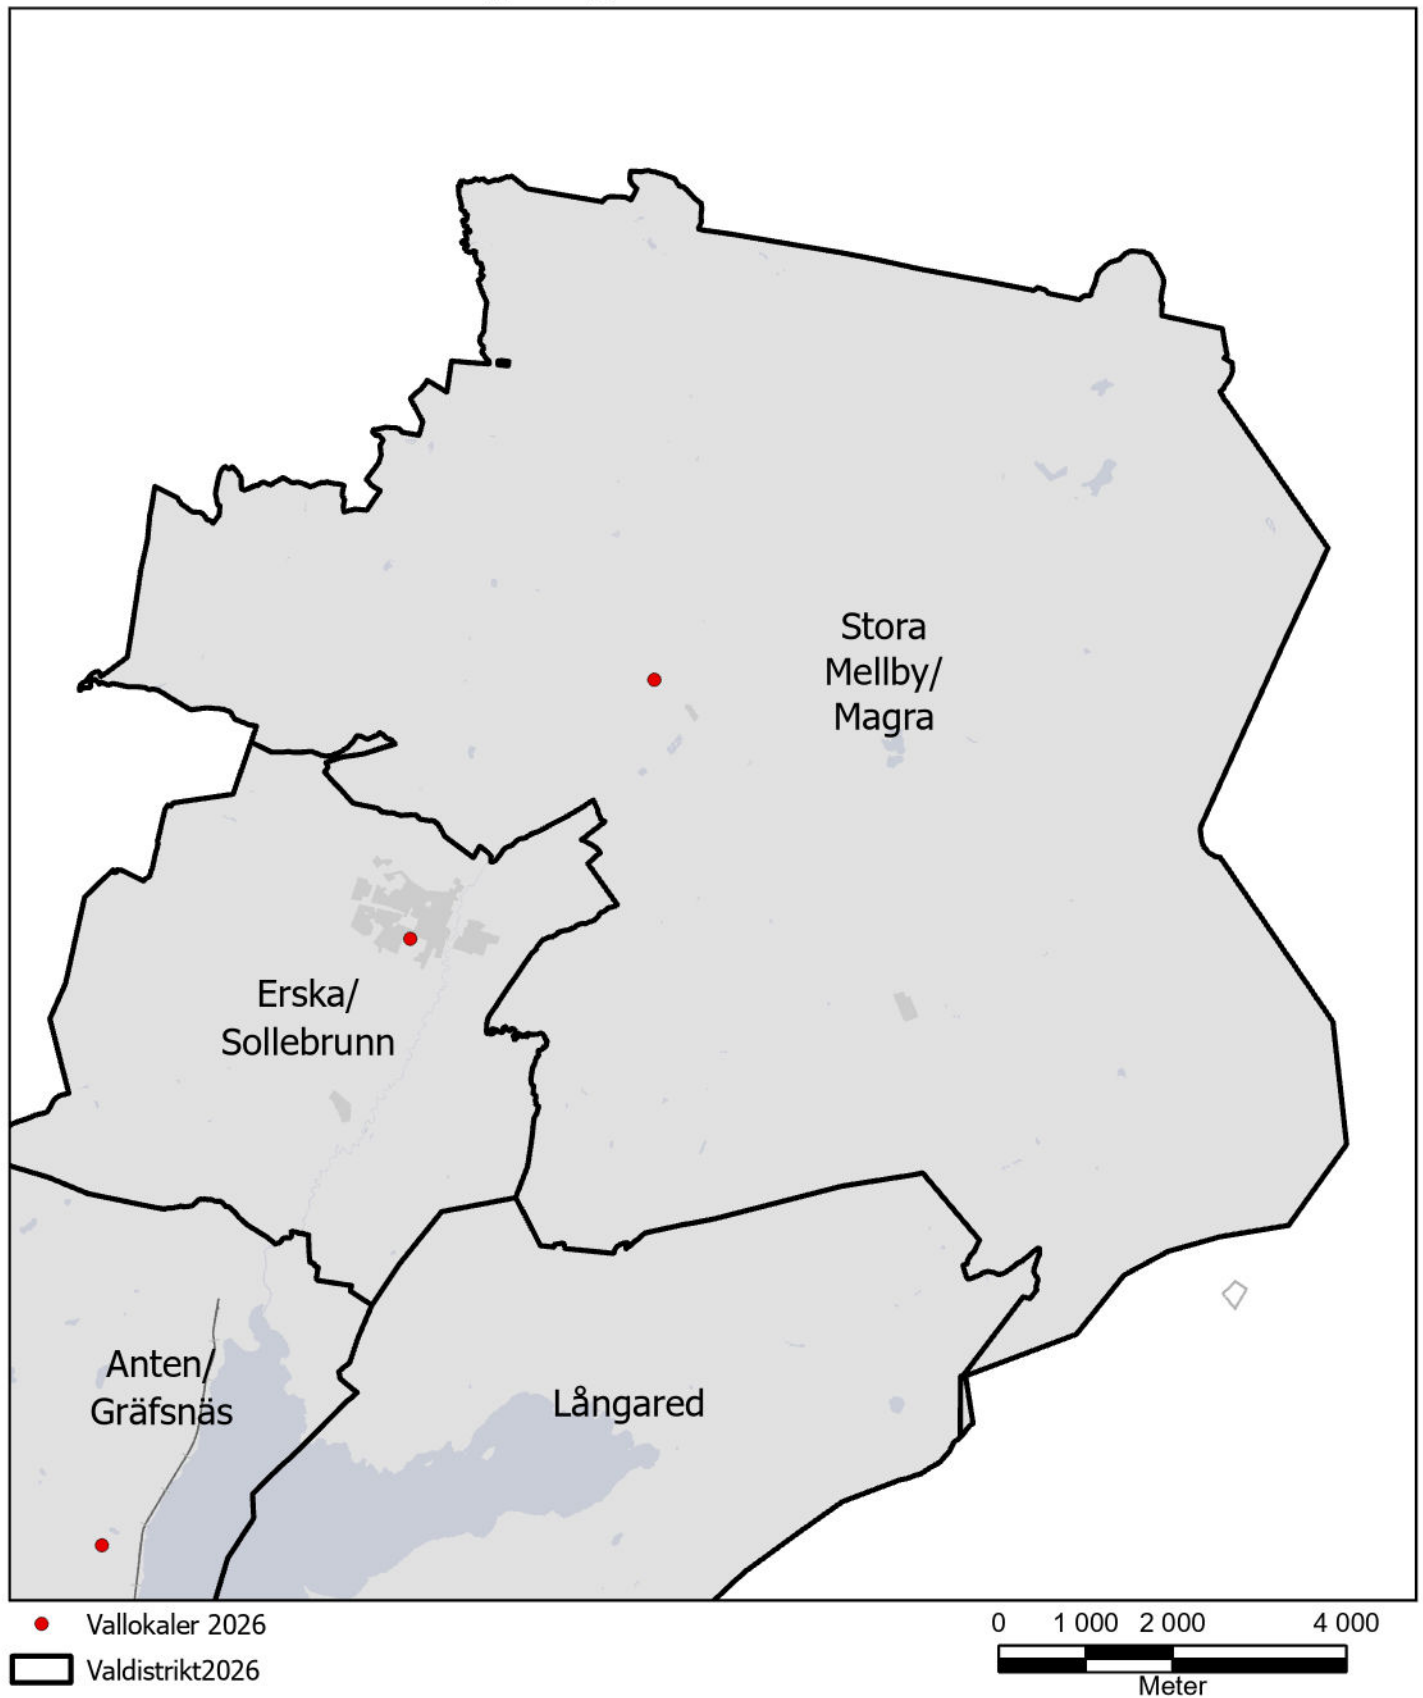

Valdistrikt: Anten/Gräfsnäs

Valdistrikt: Bälinge

Valdistrikt: Centrum N

Valdistrikt: Centrum S/Tuvebo

Valdistrikt: Dammen/Prästeryd

Valdistrikt: Erska/Sollebrunn

- Vallokaler 2026
- ▭ Valdistrikt2026

Valdistrikt: Hemsjö S

Valdistrikt: Hemsjö/V Bodarne

Valdistrikt: Ingared

Valdistrikt: Kullingsberg

- Vallokaler 2026
- Valdistrikt2026

Valdistrikt: Långared

Valdistrikt: Lövekulle

Valdistrikt: Nolby V/Bolltorp

Valdistrikt: Nolby Ö/Rödene

Valdistrikt: Noltorp V

Valdistrikt: Noltorp Ö

Valdistrikt: Stadsskogen

Valdistrikt: Stockslycke/Holmalund

Valdistrikt: Stora Mellby/Magra

Valdistrikt: Sörhaga

Valdistrikt: Tegelbruket/Simmenäs

Valdistrikt: Ängabo/Maryd