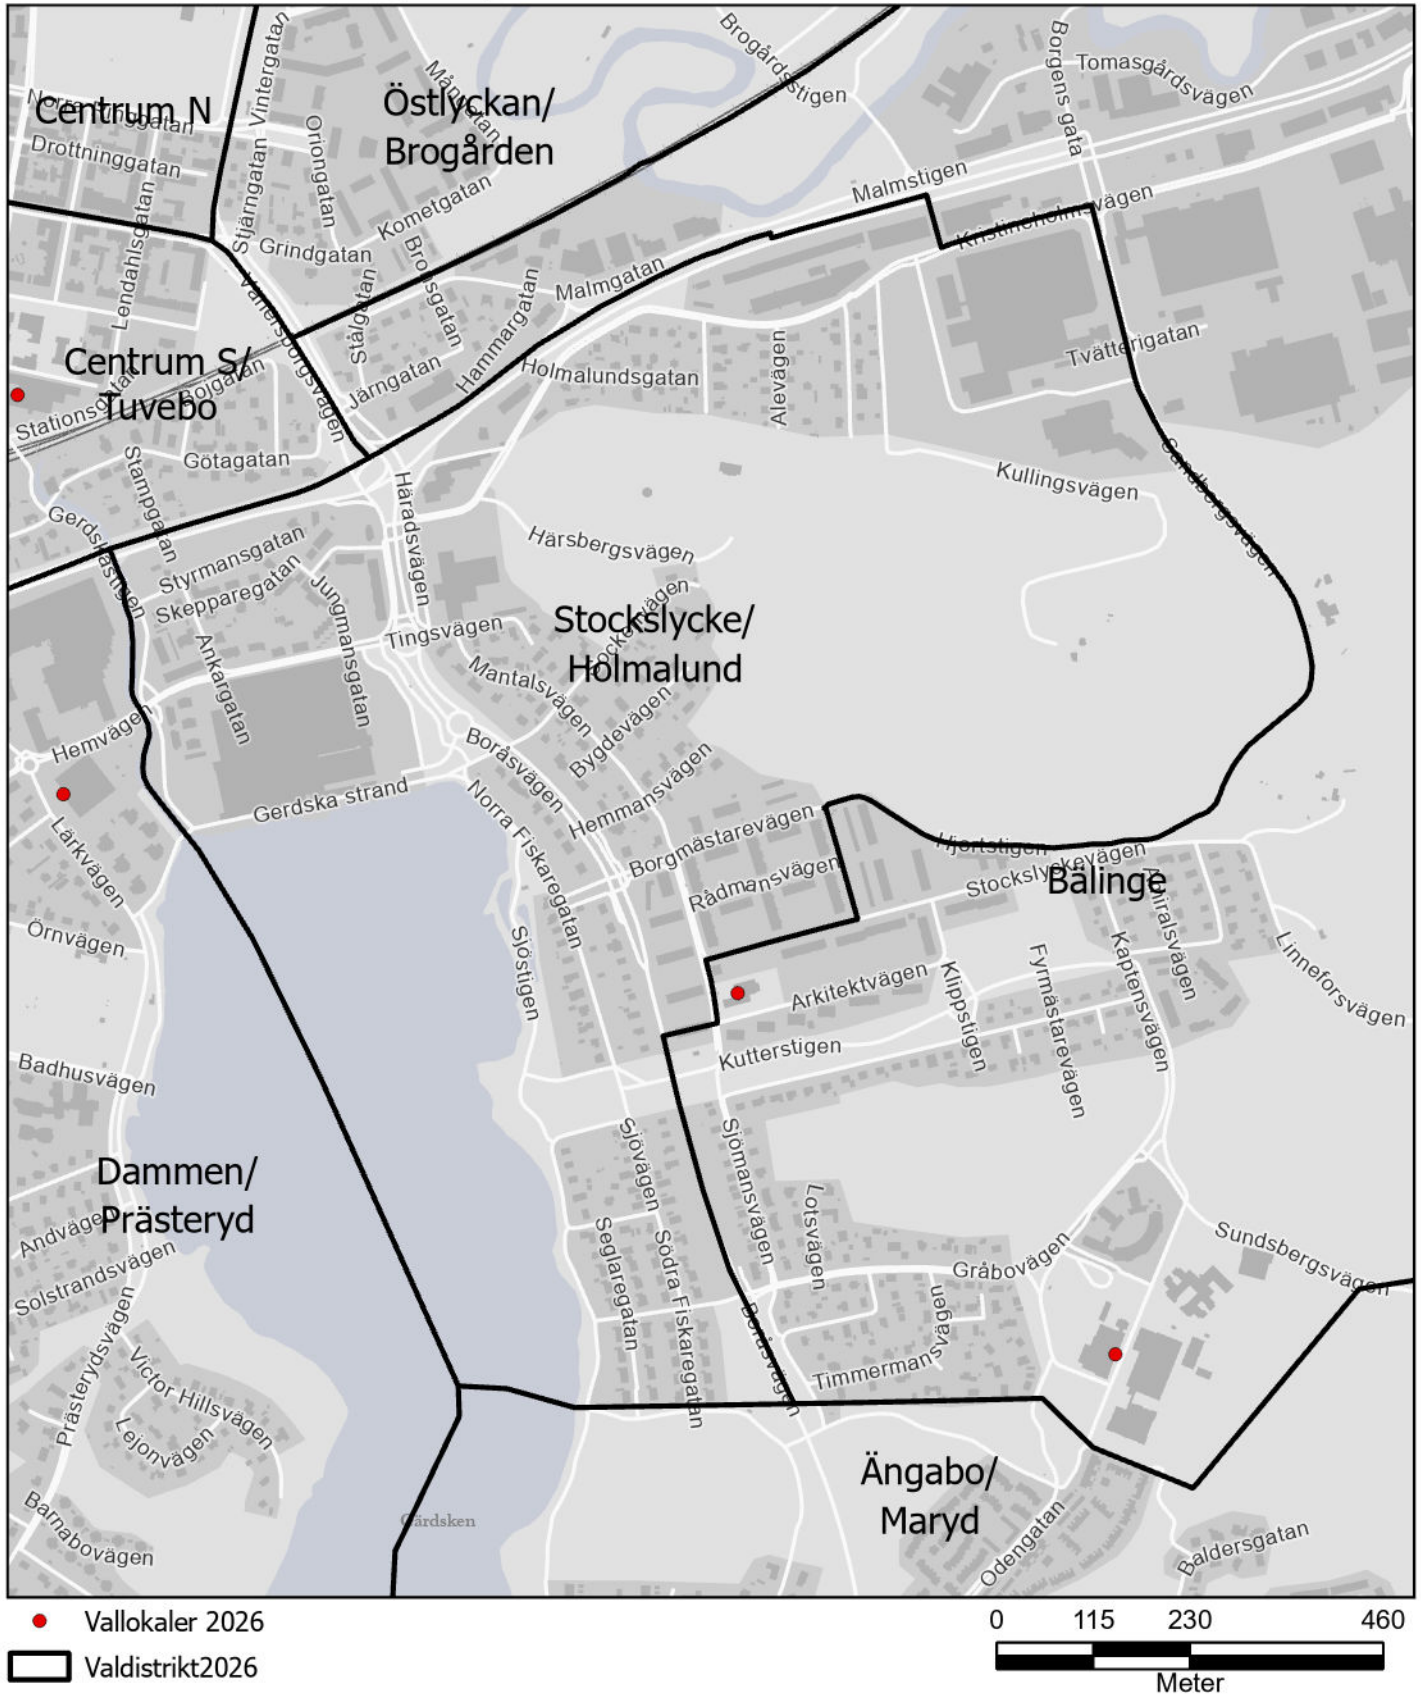

Valdistrikt: Hemsjö/V Bodarne

Valdistrikt: Ingared

Valdistrikt: Kullingsberg

- Vallokaler 2026
- Valdistrikt2026

Valdistrikt: Långared

Valdistrikt: Lövekulle

Valdistrikt: Nolby V/Bolltorp

Valdistrikt: Nolby Ö/Rödene

Valdistrikt: Noltorp V

Valdistrikt: Noltorp Ö

Valdistrikt: Stadsskogen

Valdistrikt: Stockslycke/Holmalund

Valdistrikt: Stora Mellby/Magra

Valdistrikt: Sörhaga

Valdistrikt: Tegelbruket/Simmenäs

Valdistrikt: Ängabo/Maryd