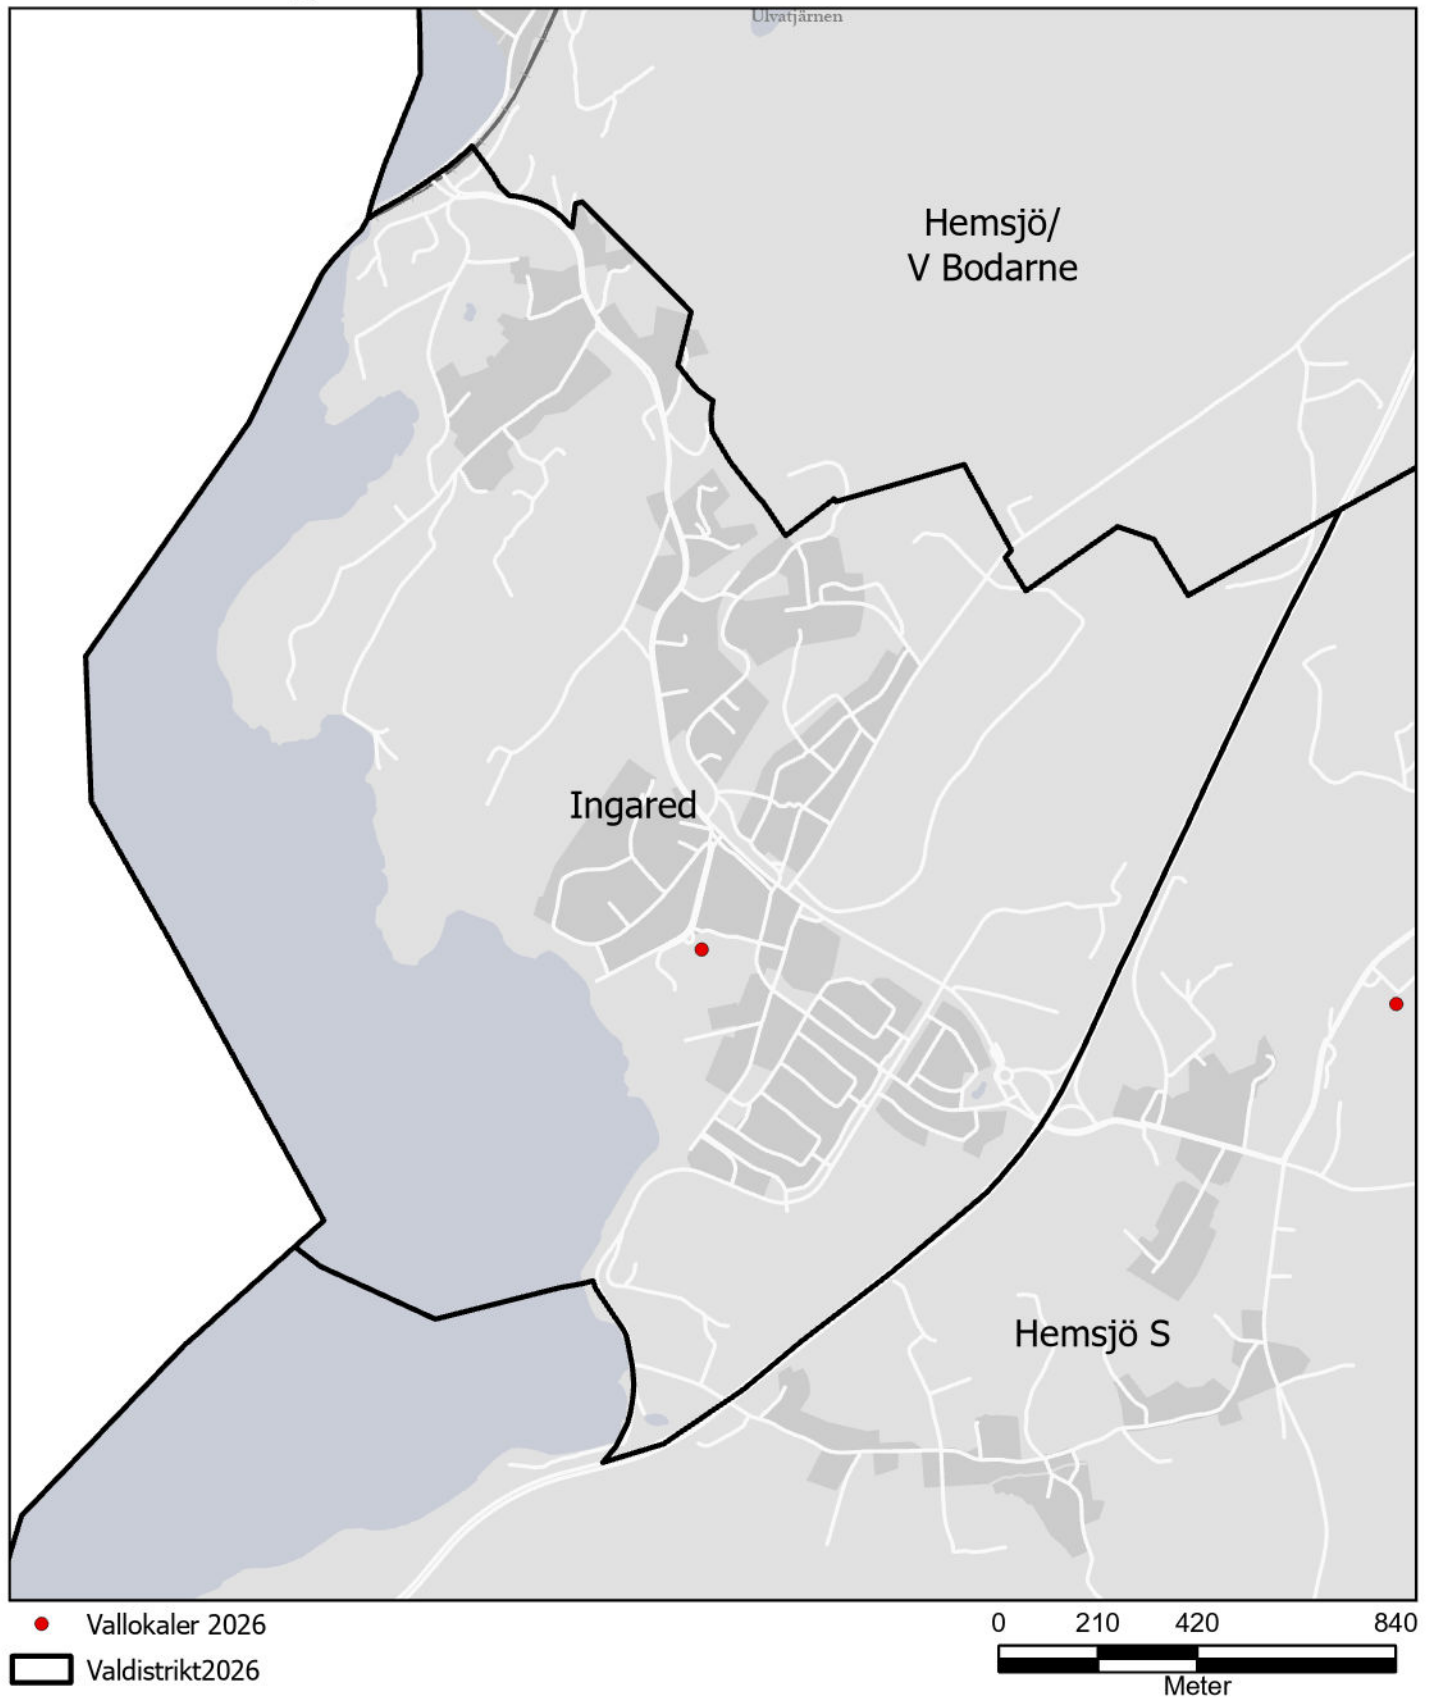

Valdistrikt: Anten/Gräfsnäs

Valdistrikt: Bälinge

Valdistrikt: Centrum N

Valdistrikt: Centrum S/Tuvebo

Valdistrikt: Dammen/Prästeryd

Valdistrikt: Erska/Sollebrunn

- Vallokaler 2026
- ▭ Valdistrikt2026

Valdistrikt: Hemsjö S

Valdistrikt: Hemsjö/V Bodarne

Valdistrikt: Ingared

Valdistrikt: Kullingsberg

- Vallokaler 2026
- Valdistrikt2026

Valdistrikt: Långared

Valdistrikt: Lövekulle

Valdistrikt: Nolby V/Bolltorp

Valdistrikt: Nolby Ö/Rödene

Valdistrikt: Noltorp V

Valdistrikt: Noltorp Ö

Valdistrikt: Stadsskogen

Valdistrikt: Stockslycke/Holmalund

Valdistrikt: Stora Mellby/Magra

Valdistrikt: Sörhaga

Valdistrikt: Tegelbruket/Simmenäs

Valdistrikt: Ängabo/Maryd