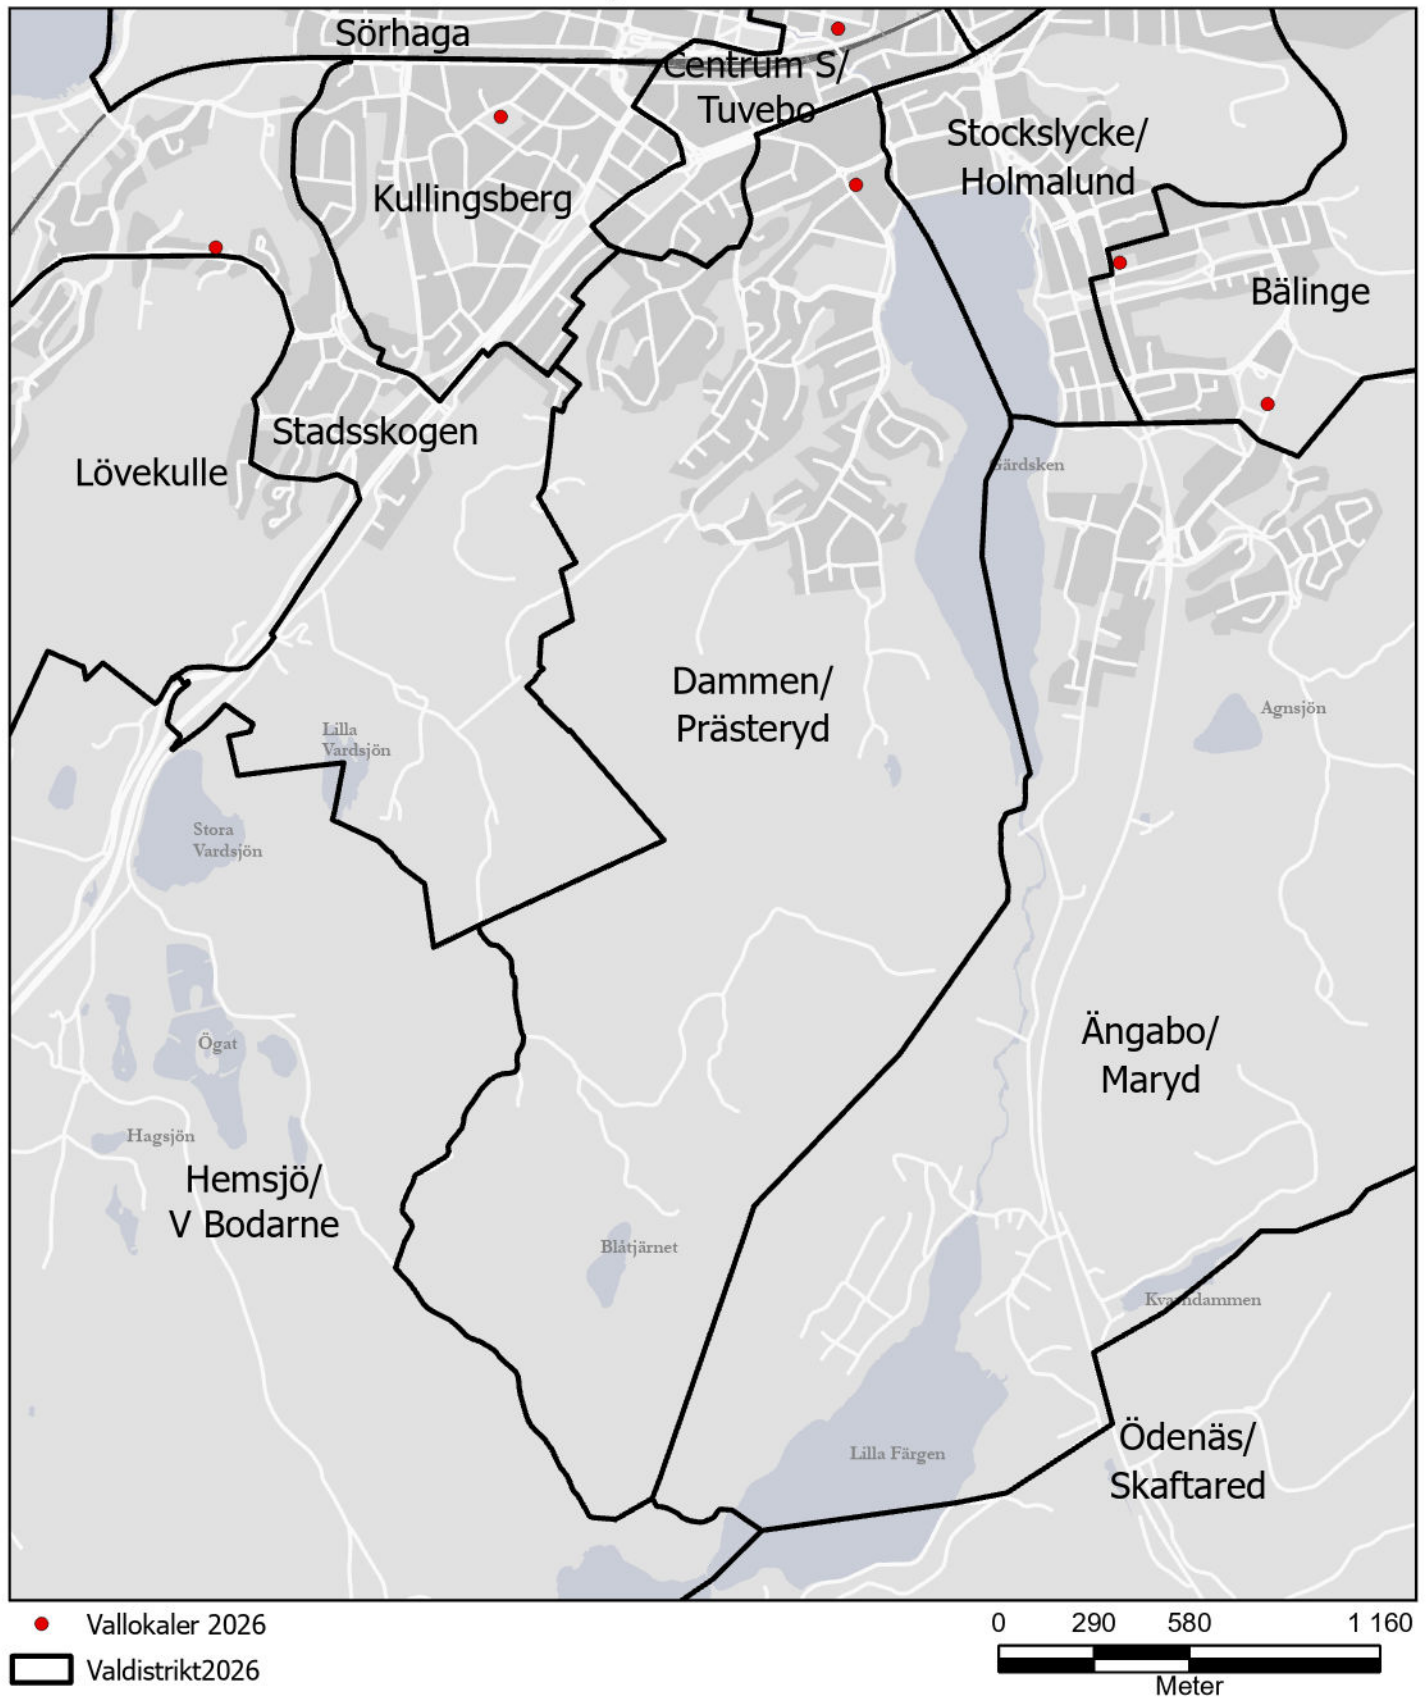

Valdistrikt: Anten/Gräfsnäs

Valdistrikt: Bälinge

Valdistrikt: Centrum N

Valdistrikt: Centrum S/Tuvebo

Valdistrikt: Dammen/Prästeryd

Valdistrikt: Erska/Sollebrunn

- Vallokaler 2026
- ▭ Valdistrikt2026

Valdistrikt: Hemsjö S

Valdistrikt: Hemsjö/V Bodarne

Valdistrikt: Ingared

Valdistrikt: Kullingsberg

- Vallokaler 2026
- Valdistrikt2026

Valdistrikt: Långared

Valdistrikt: Lövekulle

Valdistrikt: Nolby V/Bolltorp

Valdistrikt: Nolby Ö/Rödene

Valdistrikt: Noltorp V

Valdistrikt: Noltorp Ö

Valdistrikt: Stadsskogen

Valdistrikt: Stockslycke/Holmalund

Valdistrikt: Stora Mellby/Magra

Valdistrikt: Sörhaga

Valdistrikt: Tegelbruket/Simmenäs

Valdistrikt: Ängabo/Maryd

Valdistrikt: Ödenäs/Skaftared

Valdistrikt: Östlyckan/Brogården