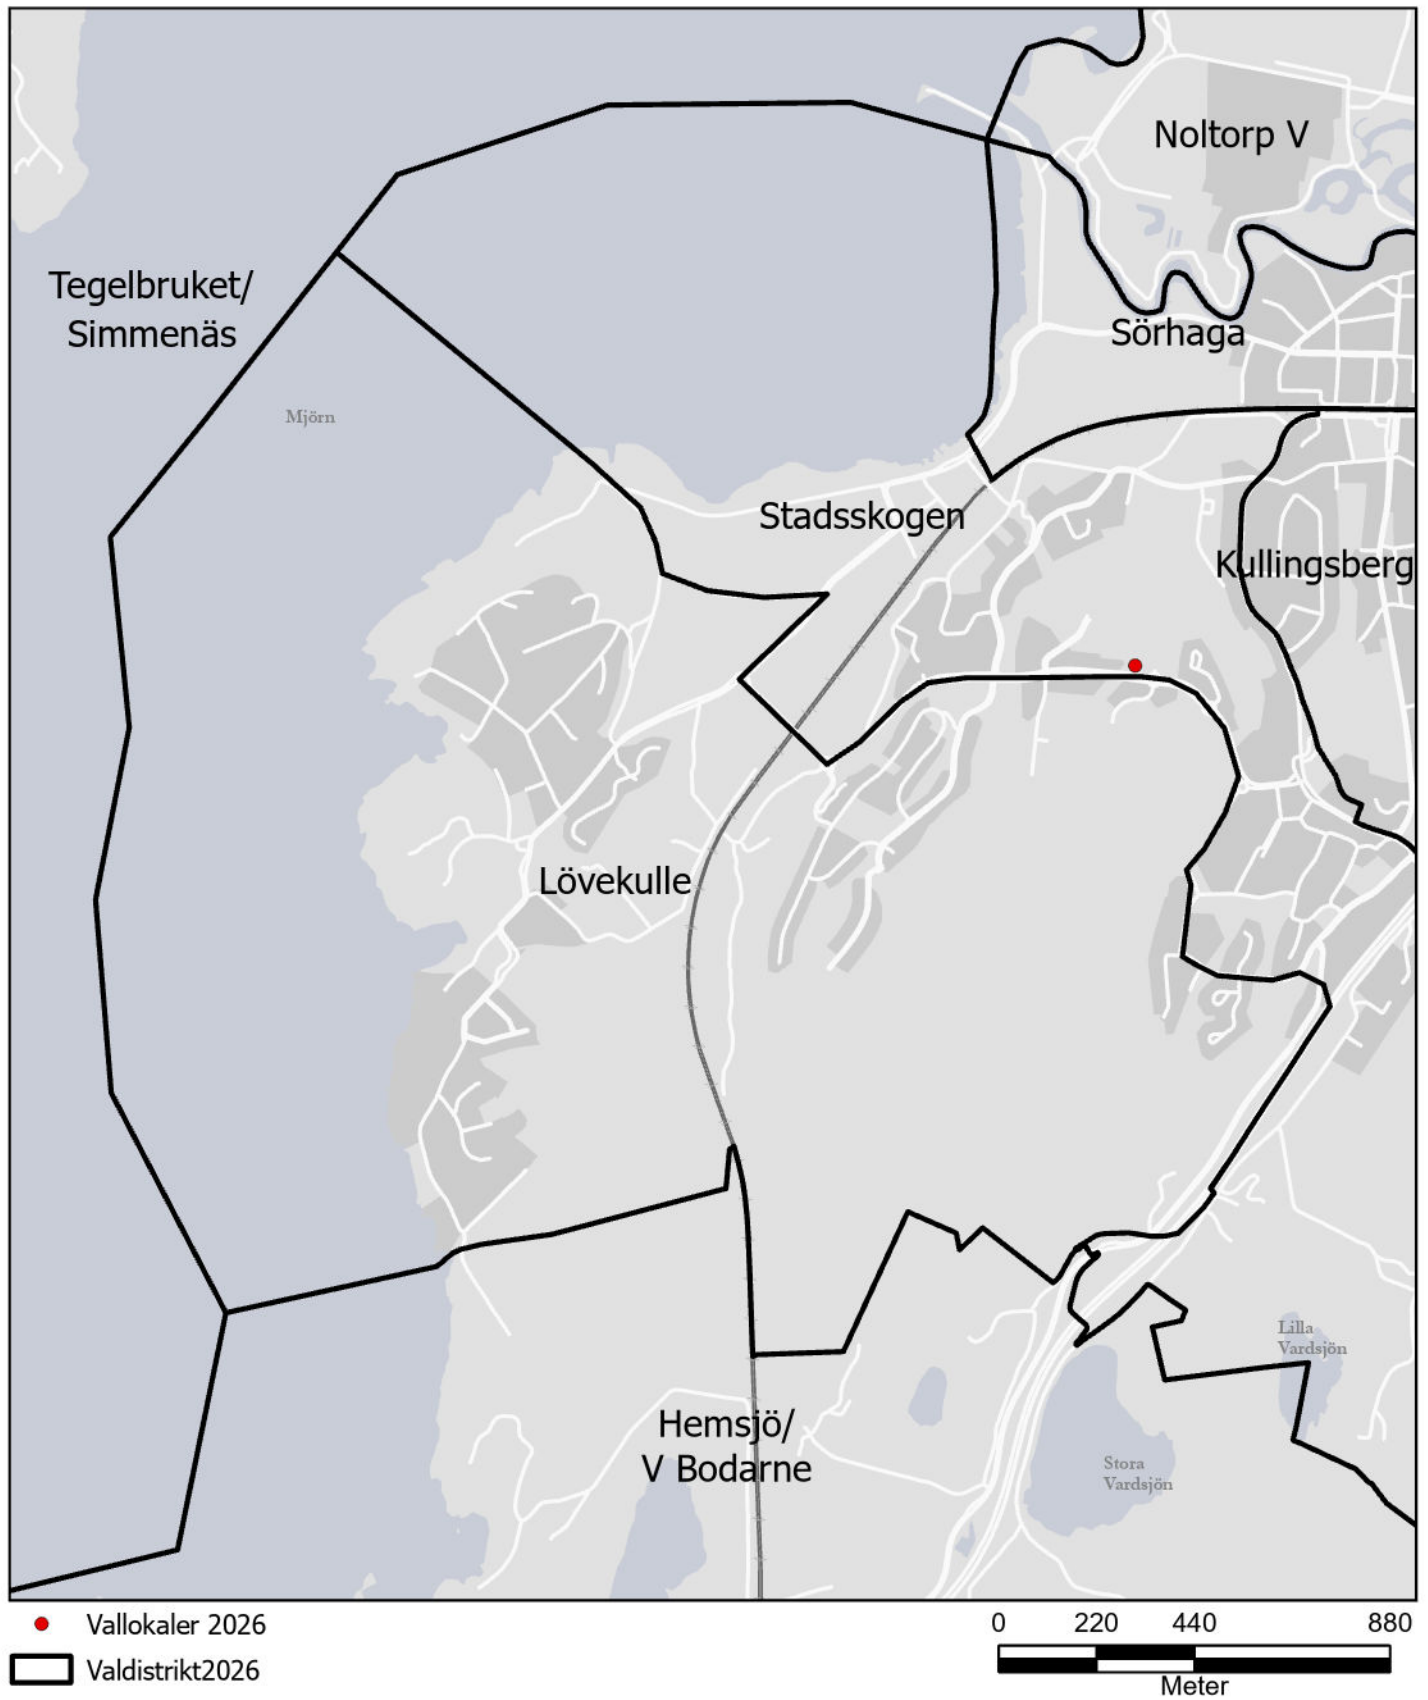

Valdistrikt: Anten/Gräfsnäs

Valdistrikt: Bälinge

Valdistrikt: Centrum N

Valdistrikt: Centrum S/Tuvebo

Valdistrikt: Dammen/Prästeryd

Valdistrikt: Erska/Sollebrunn

- Vallokaler 2026
- ▭ Valdistrikt2026

Valdistrikt: Hemsjö S

Valdistrikt: Hemsjö/V Bodarne

Valdistrikt: Ingared

Valdistrikt: Kullingsberg

- Vallokaler 2026
- Valdistrikt2026

Valdistrikt: Långared

Valdistrikt: Lövekulle

Valdistrikt: Nolby V/Bolltorp

Valdistrikt: Nolby Ö/Rödene

Valdistrikt: Noltorp V

Valdistrikt: Noltorp Ö

Valdistrikt: Stadsskogen

Valdistrikt: Stockslycke/Holmalund

Valdistrikt: Stora Mellby/Magra

Valdistrikt: Sörhaga

Valdistrikt: Tegelbruket/Simmenäs

Valdistrikt: Ängabo/Maryd