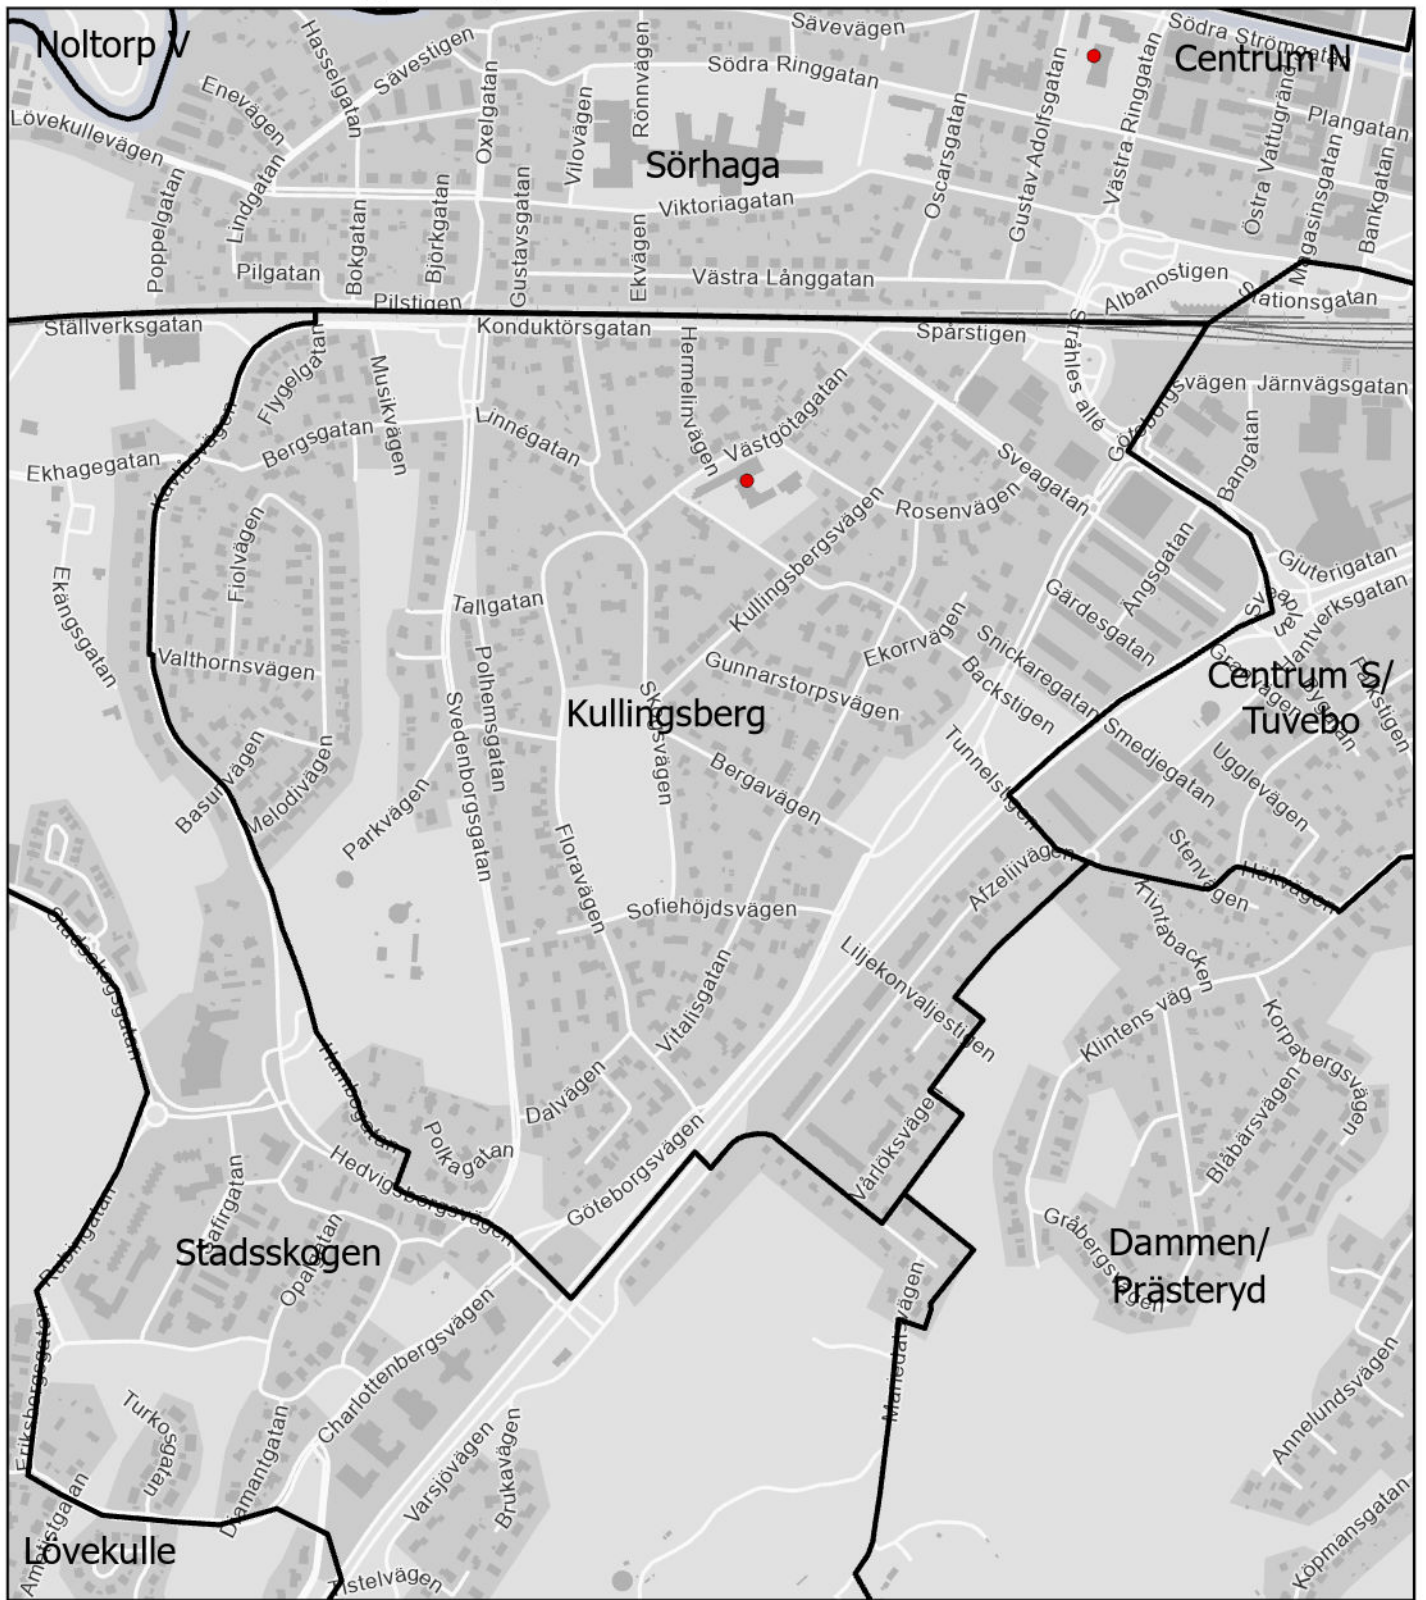

Valdistrikt: Anten/Gräfsnäs

Valdistrikt: Bälinge

Valdistrikt: Centrum N

Valdistrikt: Centrum S/Tuvebo

Valdistrikt: Dammen/Prästeryd

Valdistrikt: Erska/Sollebrunn

- Vallokaler 2026
- ▭ Valdistrikt2026

Valdistrikt: Hemsjö S

Valdistrikt: Hemsjö/V Bodarne

Valdistrikt: Ingared

Valdistrikt: Kullingsberg

- Vallokaler 2026
- Valdistrikt2026

Valdistrikt: Långared

Valdistrikt: Lövekulle

Valdistrikt: Nolby V/Bolltorp

Valdistrikt: Nolby Ö/Rödene

Valdistrikt: Noltorp V

Valdistrikt: Noltorp Ö

Valdistrikt: Stadsskogen

Valdistrikt: Stockslycke/Holmalund

Valdistrikt: Stora Mellby/Magra

Valdistrikt: Sörhaga

Valdistrikt: Tegelbruket/Simmenäs

Valdistrikt: Ängabo/Maryd