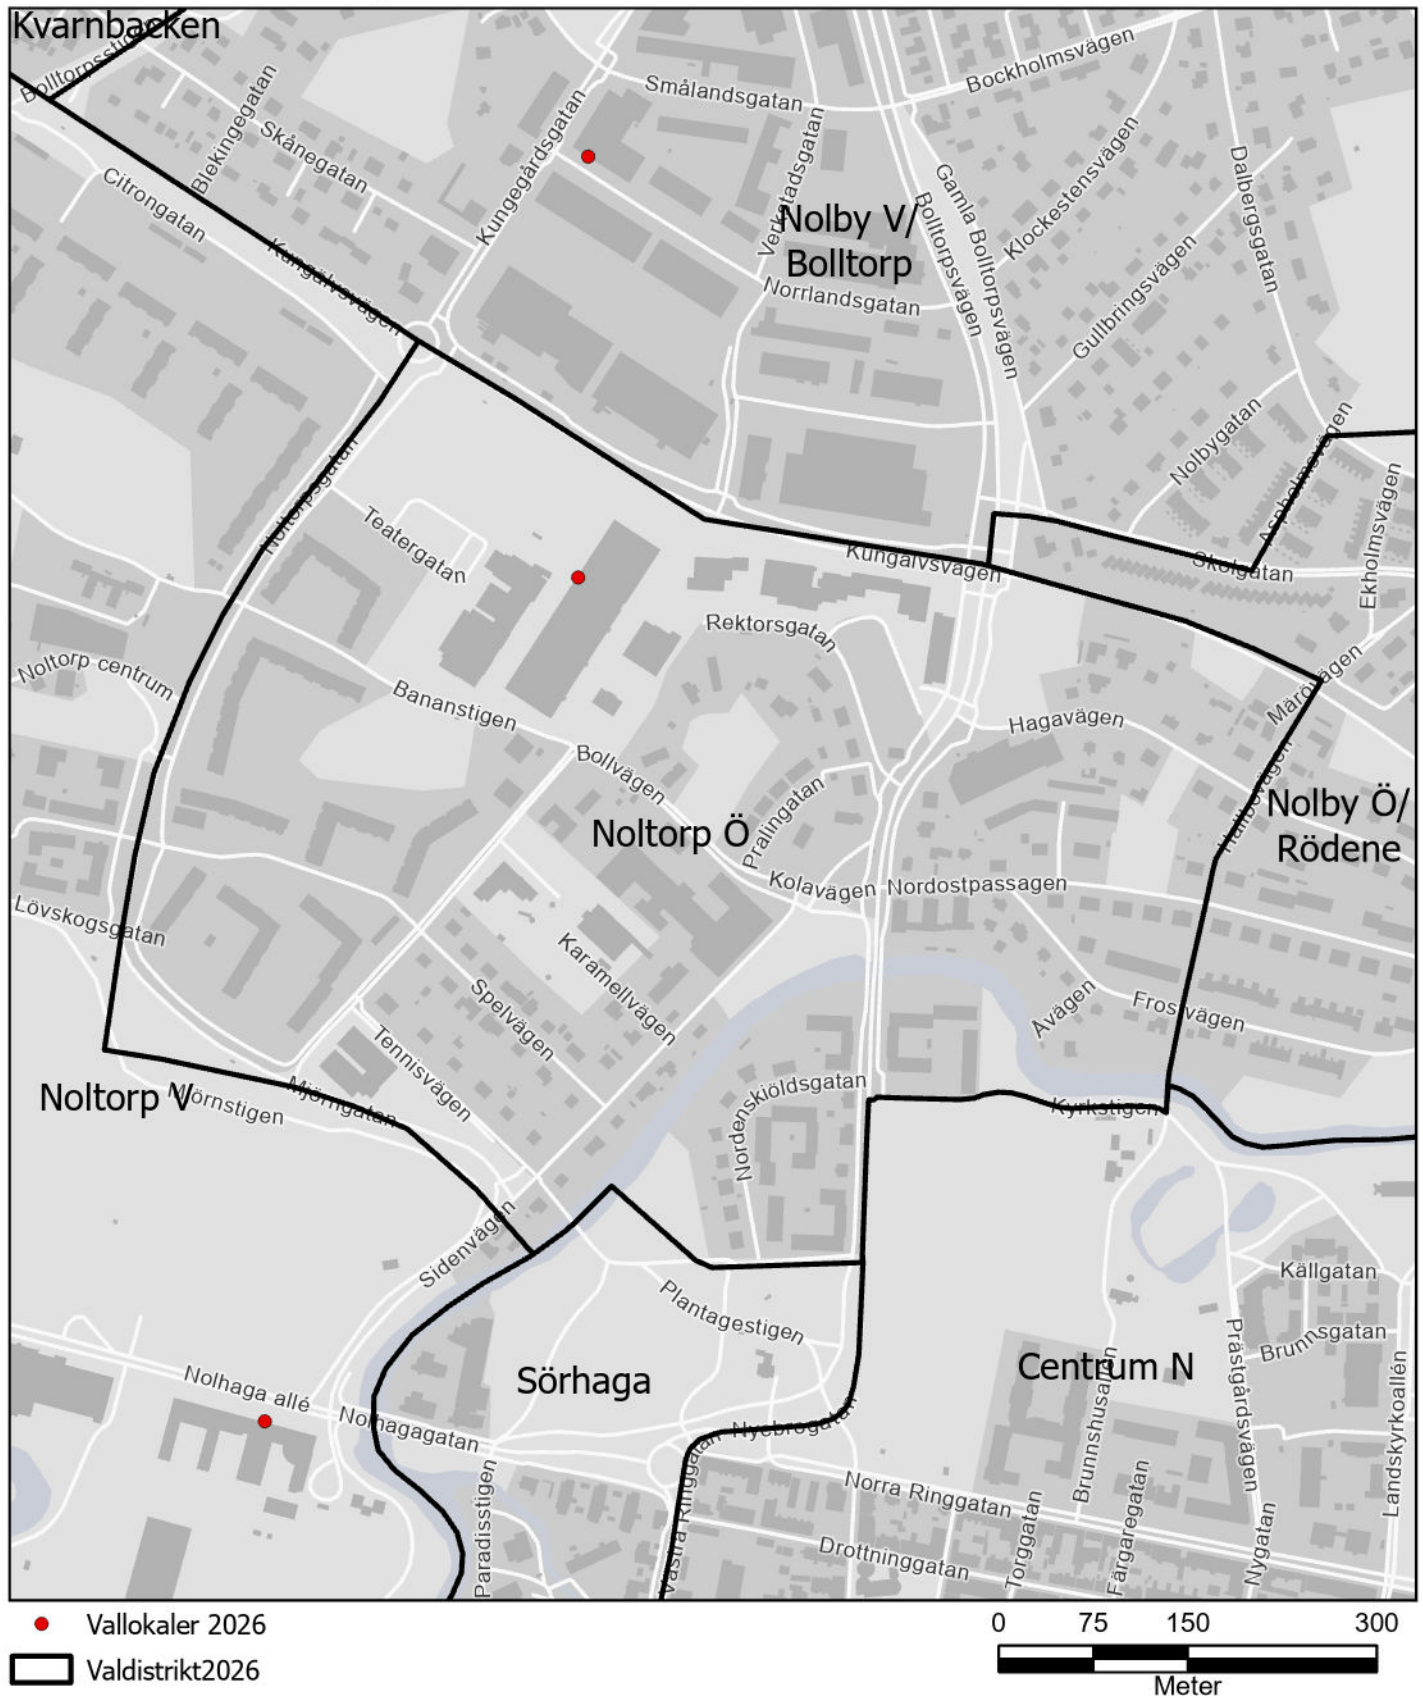

Valdistrikt: Anten/Gräfsnäs

Valdistrikt: Bälinge

Valdistrikt: Centrum N

Valdistrikt: Centrum S/Tuvebo

Valdistrikt: Dammen/Prästeryd

Valdistrikt: Erska/Sollebrunn

- Vallokaler 2026
- ▭ Valdistrikt2026

Valdistrikt: Hemsjö S

Valdistrikt: Hemsjö/V Bodarne

Valdistrikt: Ingared

Valdistrikt: Kullingsberg

- Vallokaler 2026
- Valdistrikt2026

Valdistrikt: Långared

Valdistrikt: Lövekulle

Valdistrikt: Nolby V/Bolltorp

Valdistrikt: Nolby Ö/Rödene

Valdistrikt: Noltorp V

Valdistrikt: Noltorp Ö

Valdistrikt: Stadsskogen

Valdistrikt: Stockslycke/Holmalund

Valdistrikt: Stora Mellby/Magra

Valdistrikt: Sörhaga

Valdistrikt: Tegelbruket/Simmenäs

Valdistrikt: Ängabo/Maryd