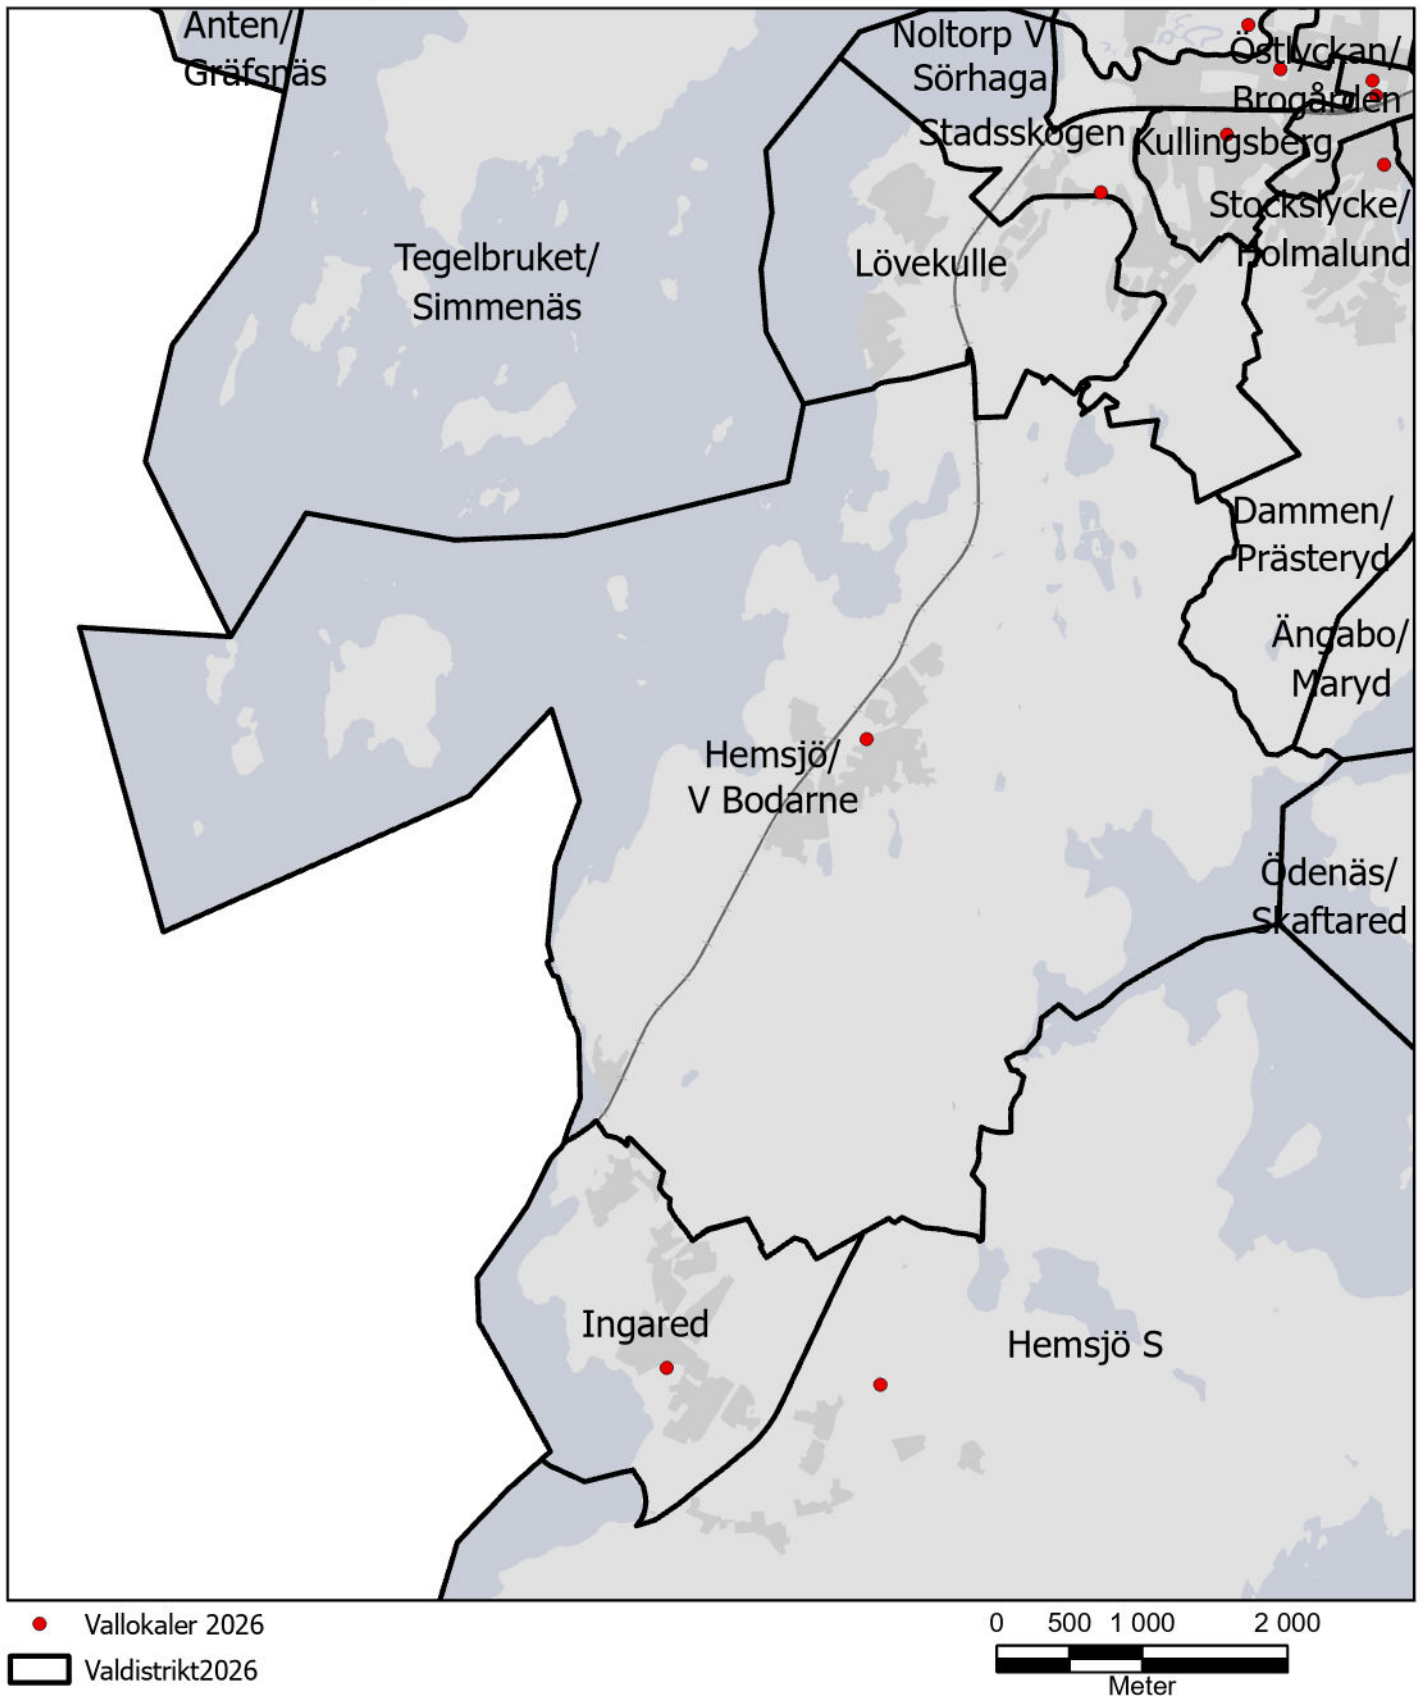

Valdistrikt: Anten/Gräfsnäs

Valdistrikt: Bälinge

Valdistrikt: Centrum N

Valdistrikt: Centrum S/Tuvebo

Valdistrikt: Dammen/Prästeryd

Valdistrikt: Erska/Sollebrunn

- Vallokaler 2026
- ▭ Valdistrikt2026

Valdistrikt: Hemsjö S

Valdistrikt: Hemsjö/V Bodarne

Valdistrikt: Ingared

Valdistrikt: Kullingsberg

- Vallokaler 2026
- Valdistrikt2026

Valdistrikt: Långared

Valdistrikt: Lövekulle

Valdistrikt: Nolby V/Bolltorp

Valdistrikt: Nolby Ö/Rödene

Valdistrikt: Noltorp V

Valdistrikt: Noltorp Ö

Valdistrikt: Stadsskogen

Valdistrikt: Stockslycke/Holmalund

Valdistrikt: Stora Mellby/Magra

Valdistrikt: Sörhaga

Valdistrikt: Tegelbruket/Simmenäs

Valdistrikt: Ängabo/Maryd

Valdistrikt: Ödenäs/Skaftared

Valdistrikt: Östlyckan/Brogården