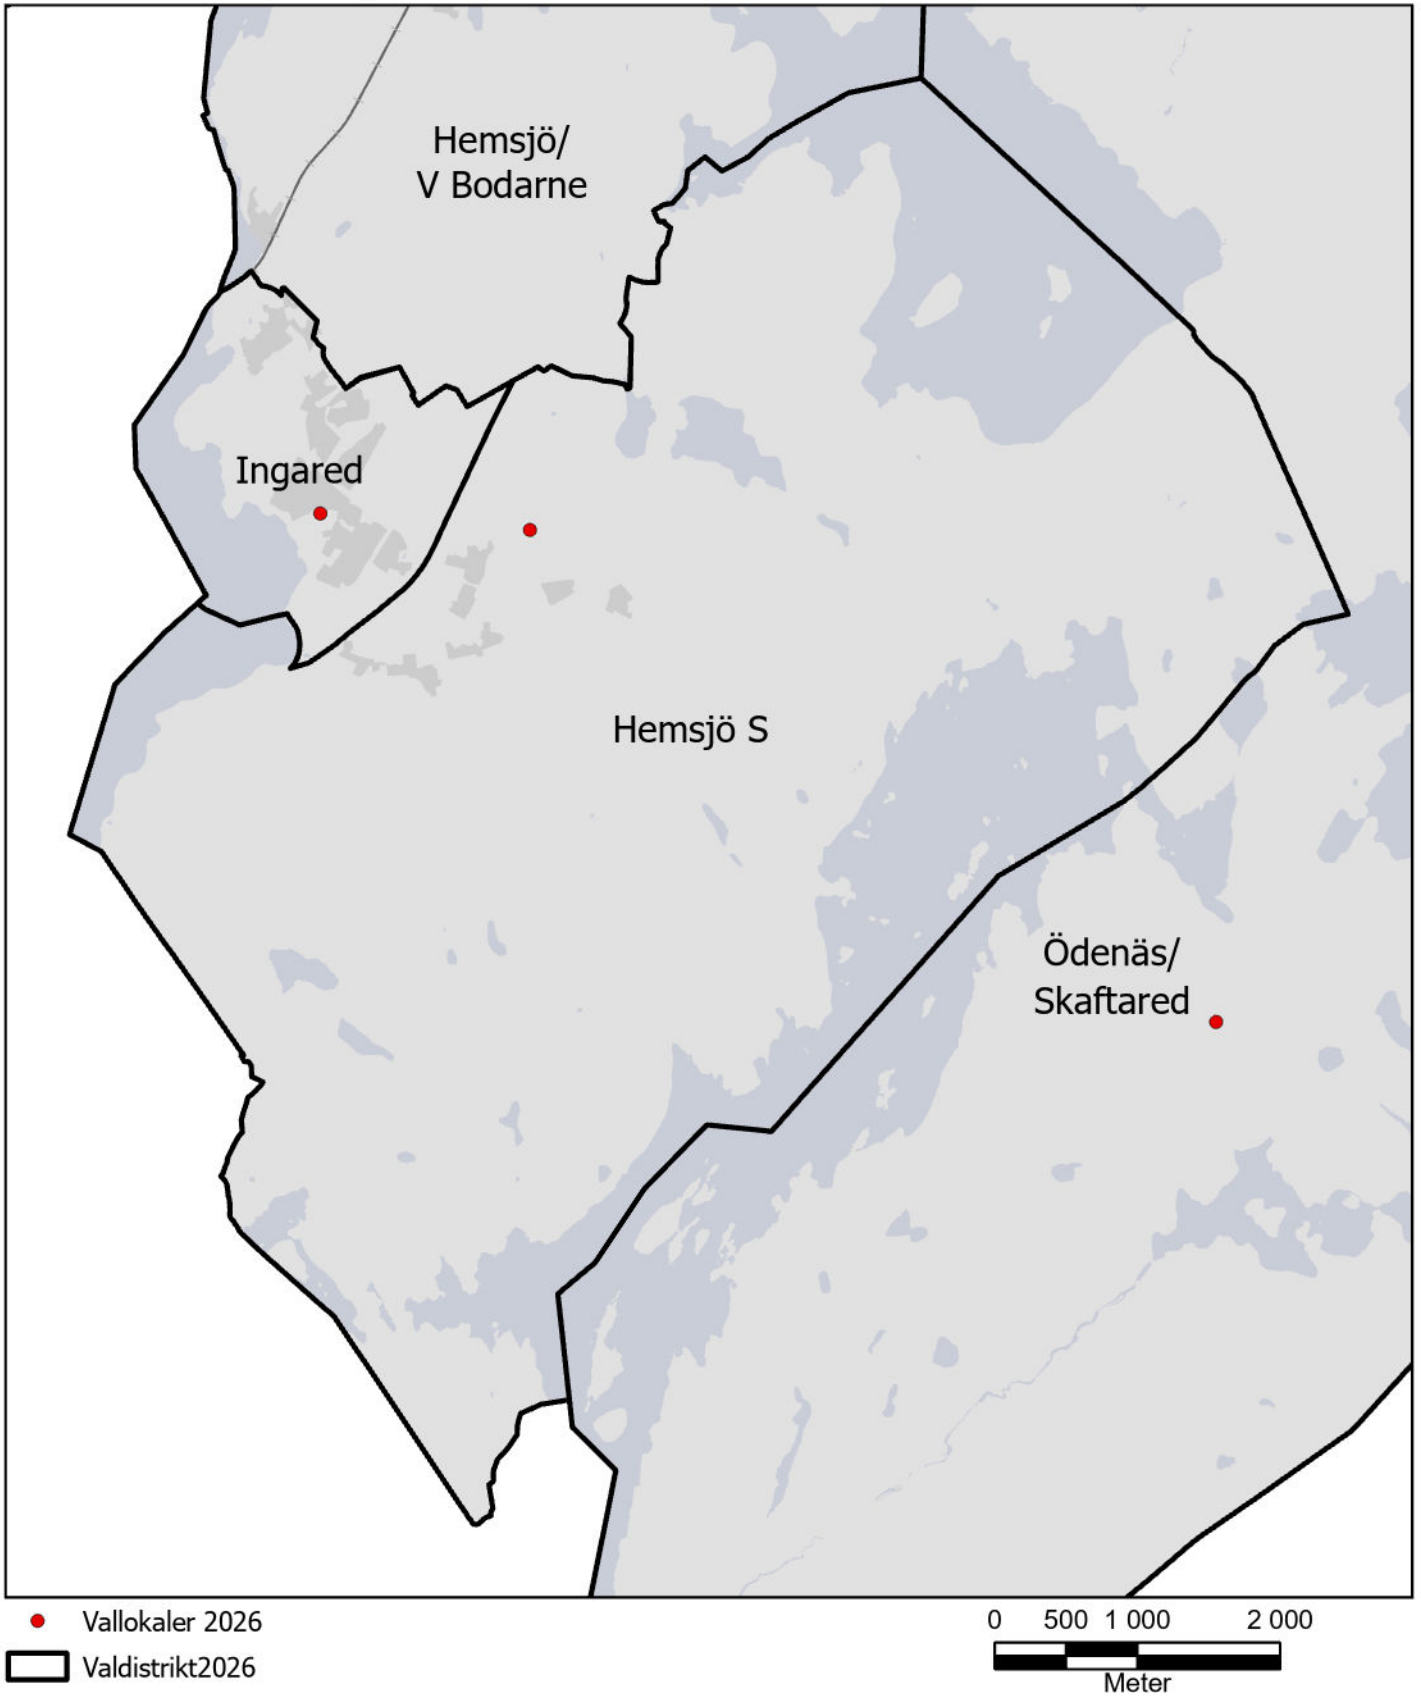

Valdistrikt: Anten/Gräfsnäs

Valdistrikt: Bälinge

Valdistrikt: Centrum N

Valdistrikt: Centrum S/Tuvebo

Valdistrikt: Dammen/Prästeryd

Valdistrikt: Erska/Sollebrunn

- Vallokaler 2026
- ▭ Valdistrikt2026

Valdistrikt: Hemsjö S

Valdistrikt: Hemsjö/V Bodarne

Valdistrikt: Ingared

Valdistrikt: Kullingsberg

- Vallokaler 2026
- Valdistrikt2026

Valdistrikt: Långared

Valdistrikt: Lövekulle

Valdistrikt: Nolby V/Bolltorp

Valdistrikt: Nolby Ö/Rödene

Valdistrikt: Noltorp V

Valdistrikt: Noltorp Ö

Valdistrikt: Stadsskogen

Valdistrikt: Stockslycke/Holmalund

Valdistrikt: Stora Mellby/Magra

Valdistrikt: Sörhaga

Valdistrikt: Tegelbruket/Simmenäs

Valdistrikt: Ängabo/Maryd

Valdistrikt: Ödenäs/Skaftared

Valdistrikt: Östlyckan/Brogården