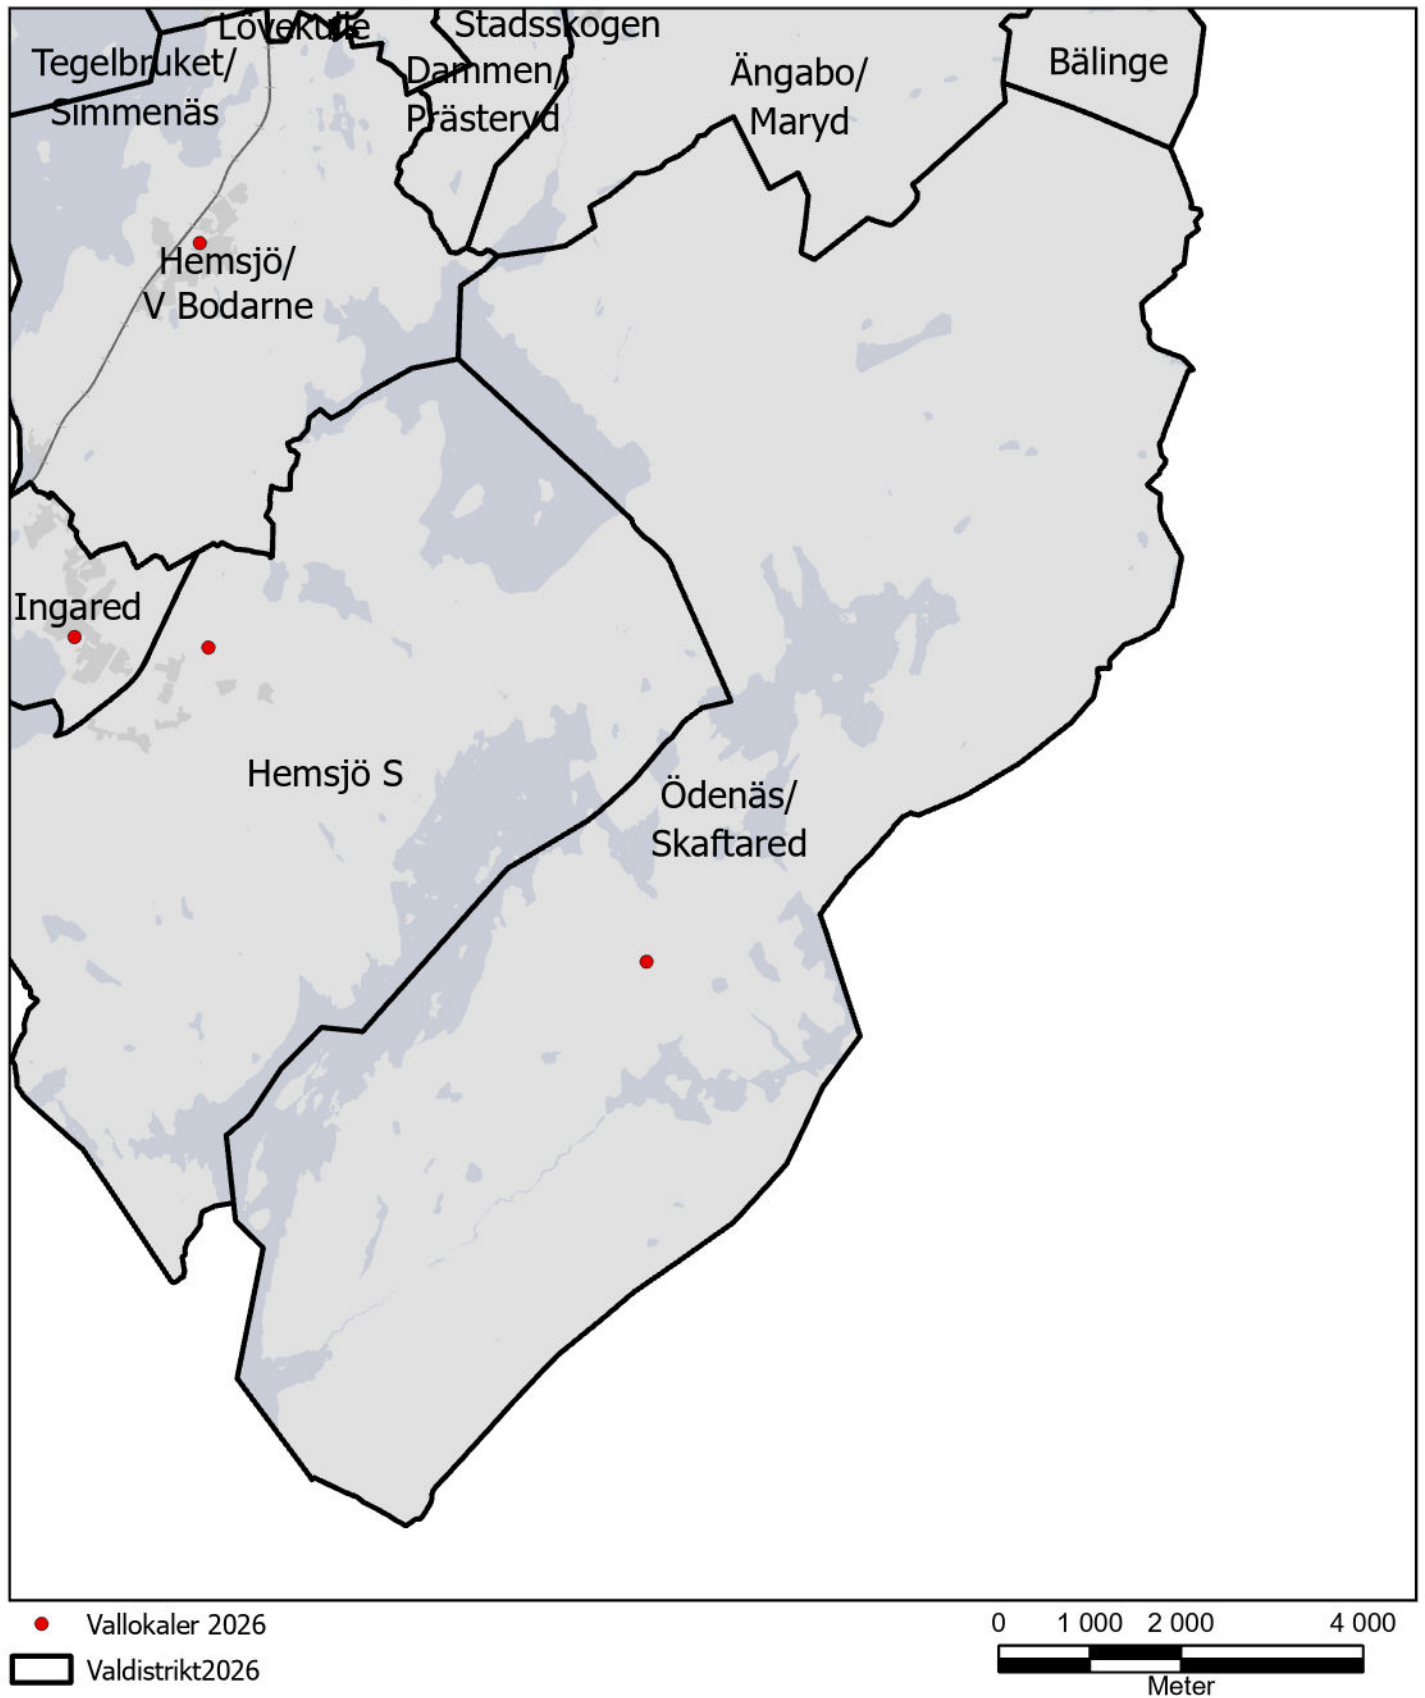

Valdistrikt: Anten/Gräfsnäs

Valdistrikt: Bälinge

Valdistrikt: Centrum N

Valdistrikt: Centrum S/Tuvebo

Valdistrikt: Dammen/Prästeryd

Valdistrikt: Erska/Sollebrunn

- Vallokaler 2026
- ▭ Valdistrikt2026

Valdistrikt: Hemsjö S

Valdistrikt: Hemsjö/V Bodarne

Valdistrikt: Ingared

Valdistrikt: Kullingsberg

- Vallokaler 2026
- Valdistrikt2026

Valdistrikt: Långared

Valdistrikt: Lövekulle

Valdistrikt: Nolby V/Bolltorp

Valdistrikt: Nolby Ö/Rödene

Valdistrikt: Noltorp V

Valdistrikt: Noltorp Ö

Valdistrikt: Stadsskogen

Valdistrikt: Stockslycke/Holmalund

Valdistrikt: Stora Mellby/Magra

Valdistrikt: Sörhaga

Valdistrikt: Tegelbruket/Simmenäs

Valdistrikt: Ängabo/Maryd

Valdistrikt: Ödenäs/Skaftared

Valdistrikt: Östlyckan/Brogården