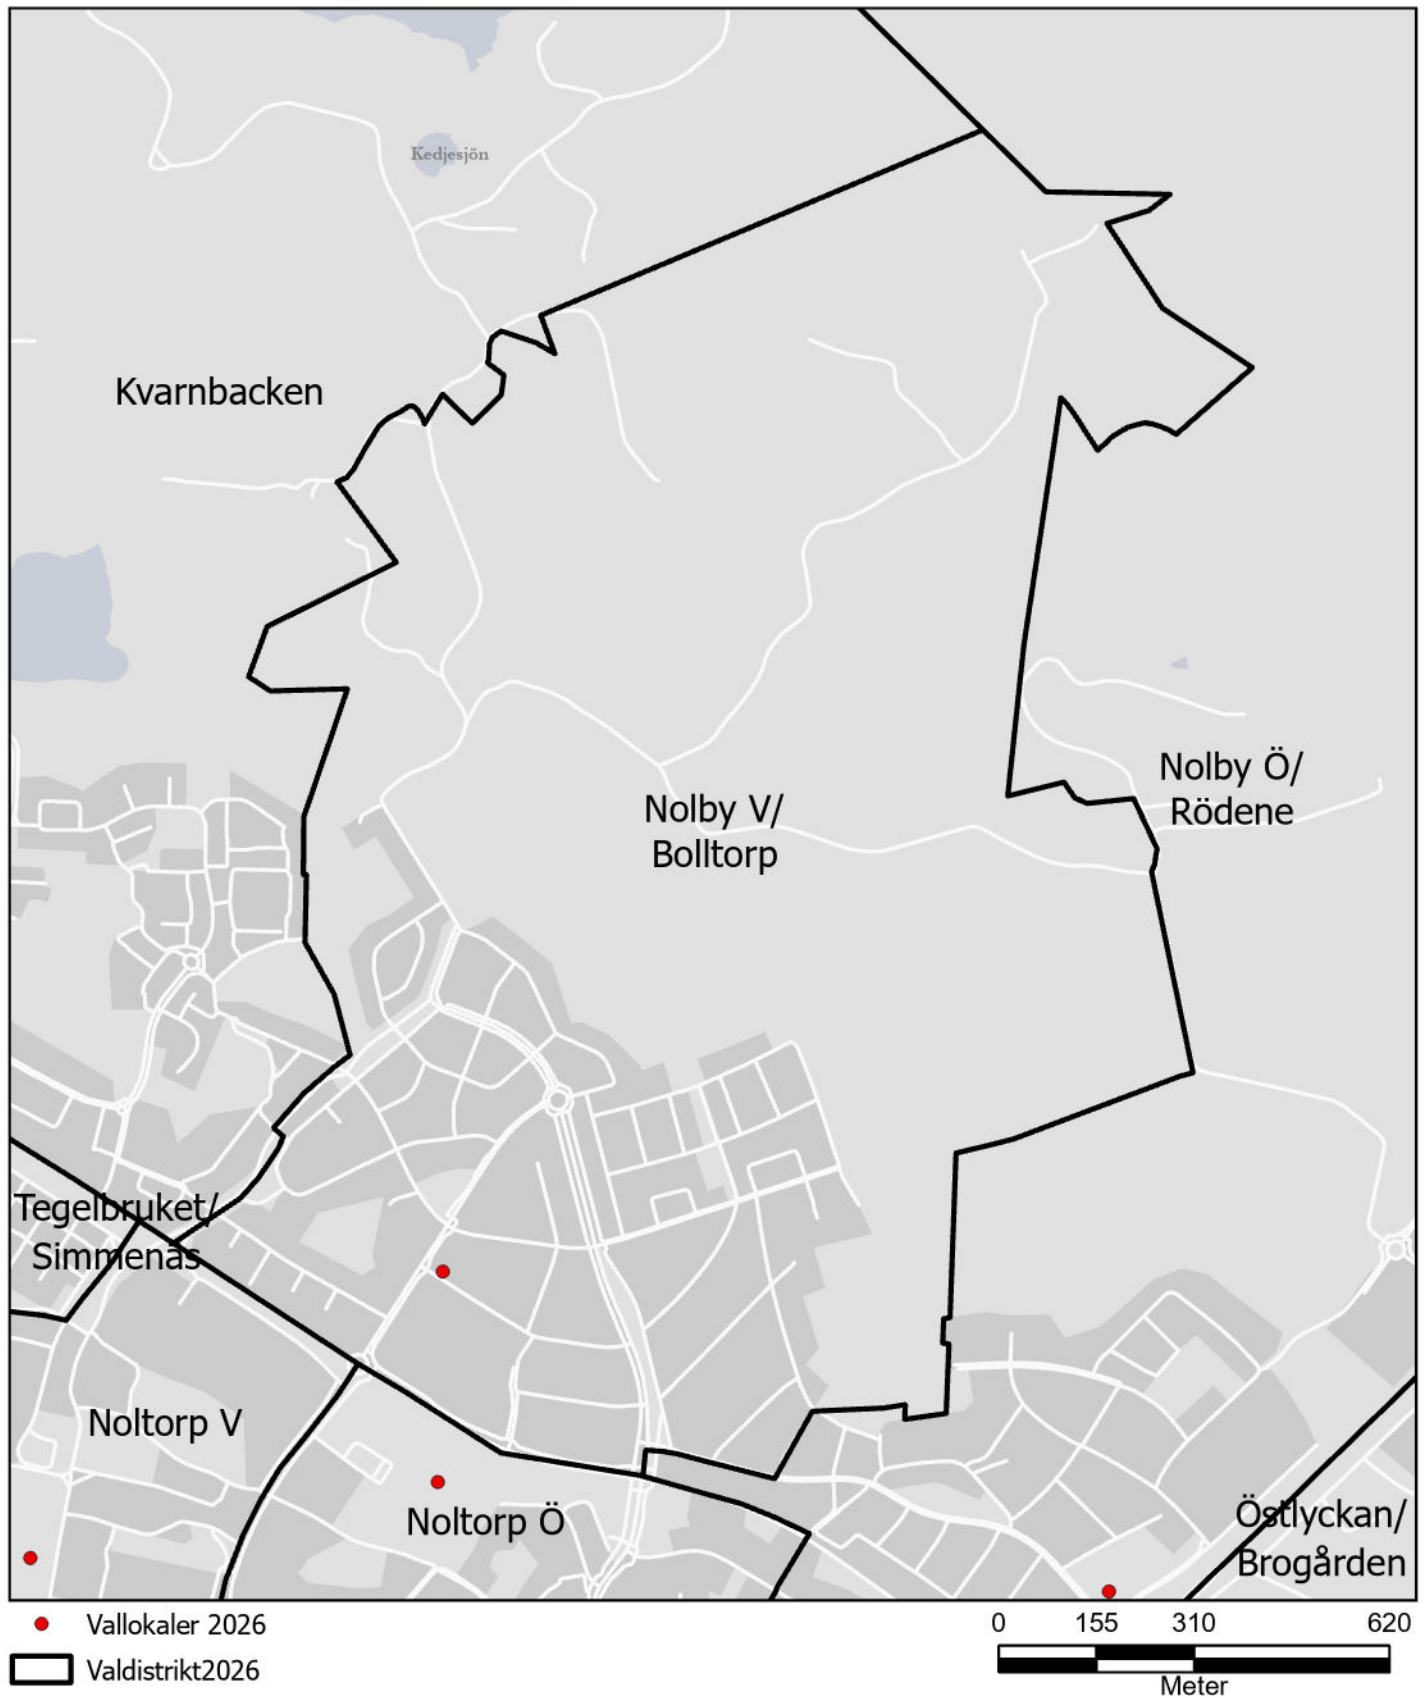

Valdistrikt: Anten/Gräfsnäs

Valdistrikt: Bälinge

Valdistrikt: Centrum N

Valdistrikt: Centrum S/Tuvebo

Valdistrikt: Dammen/Prästeryd

Valdistrikt: Erska/Sollebrunn

- Vallokaler 2026
- ▭ Valdistrikt2026

Valdistrikt: Hemsjö S

Valdistrikt: Hemsjö/V Bodarne

Valdistrikt: Ingared

Valdistrikt: Kullingsberg

- Vallokaler 2026
- Valdistrikt2026

Valdistrikt: Långared

Valdistrikt: Lövekulle

Valdistrikt: Nolby V/Bolltorp

Valdistrikt: Nolby Ö/Rödene

Valdistrikt: Noltorp V

Valdistrikt: Noltorp Ö

Valdistrikt: Stadsskogen

Valdistrikt: Stockslycke/Holmalund

Valdistrikt: Stora Mellby/Magra

Valdistrikt: Sörhaga

Valdistrikt: Tegelbruket/Simmenäs

Valdistrikt: Ängabo/Maryd