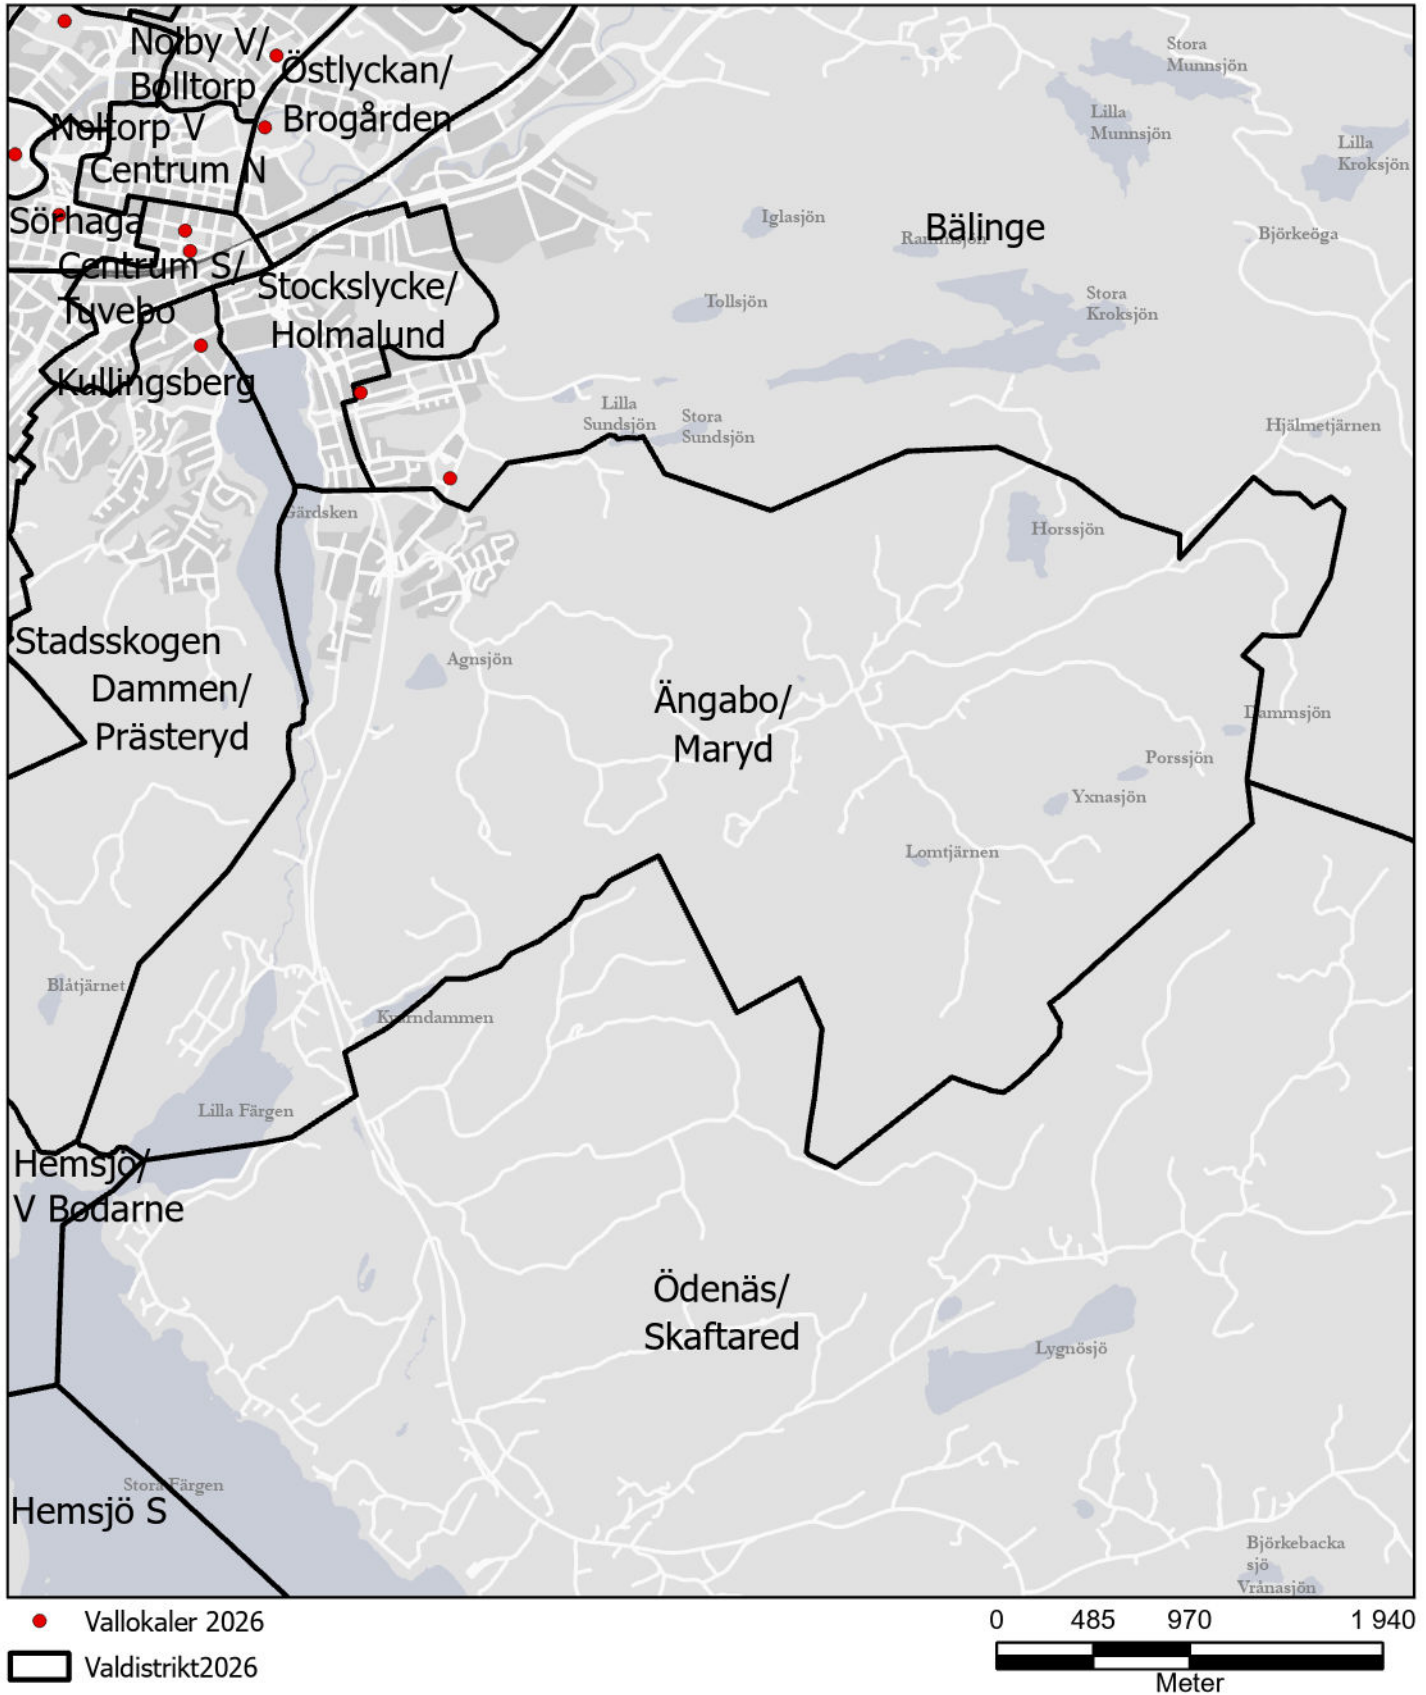

Valdistrikt: Anten/Gräfsnäs

Valdistrikt: Bälinge

Valdistrikt: Centrum N

Valdistrikt: Centrum S/Tuvebo

Valdistrikt: Dammen/Prästeryd

Valdistrikt: Erska/Sollebrunn

- Vallokaler 2026
- ▭ Valdistrikt2026

Valdistrikt: Hemsjö S

Valdistrikt: Hemsjö/V Bodarne

Valdistrikt: Ingared

Valdistrikt: Kullingsberg

- Vallokaler 2026
- Valdistrikt2026

Valdistrikt: Långared

Valdistrikt: Lövekulle

Valdistrikt: Nolby V/Bolltorp

Valdistrikt: Nolby Ö/Rödene

Valdistrikt: Noltorp V

Valdistrikt: Noltorp Ö

Valdistrikt: Stadsskogen

Valdistrikt: Stockslycke/Holmalund

Valdistrikt: Stora Mellby/Magra

Valdistrikt: Sörhaga

Valdistrikt: Tegelbruket/Simmenäs

Valdistrikt: Ängabo/Maryd

Valdistrikt: Ödenäs/Skaftared

Valdistrikt: Östlyckan/Brogården