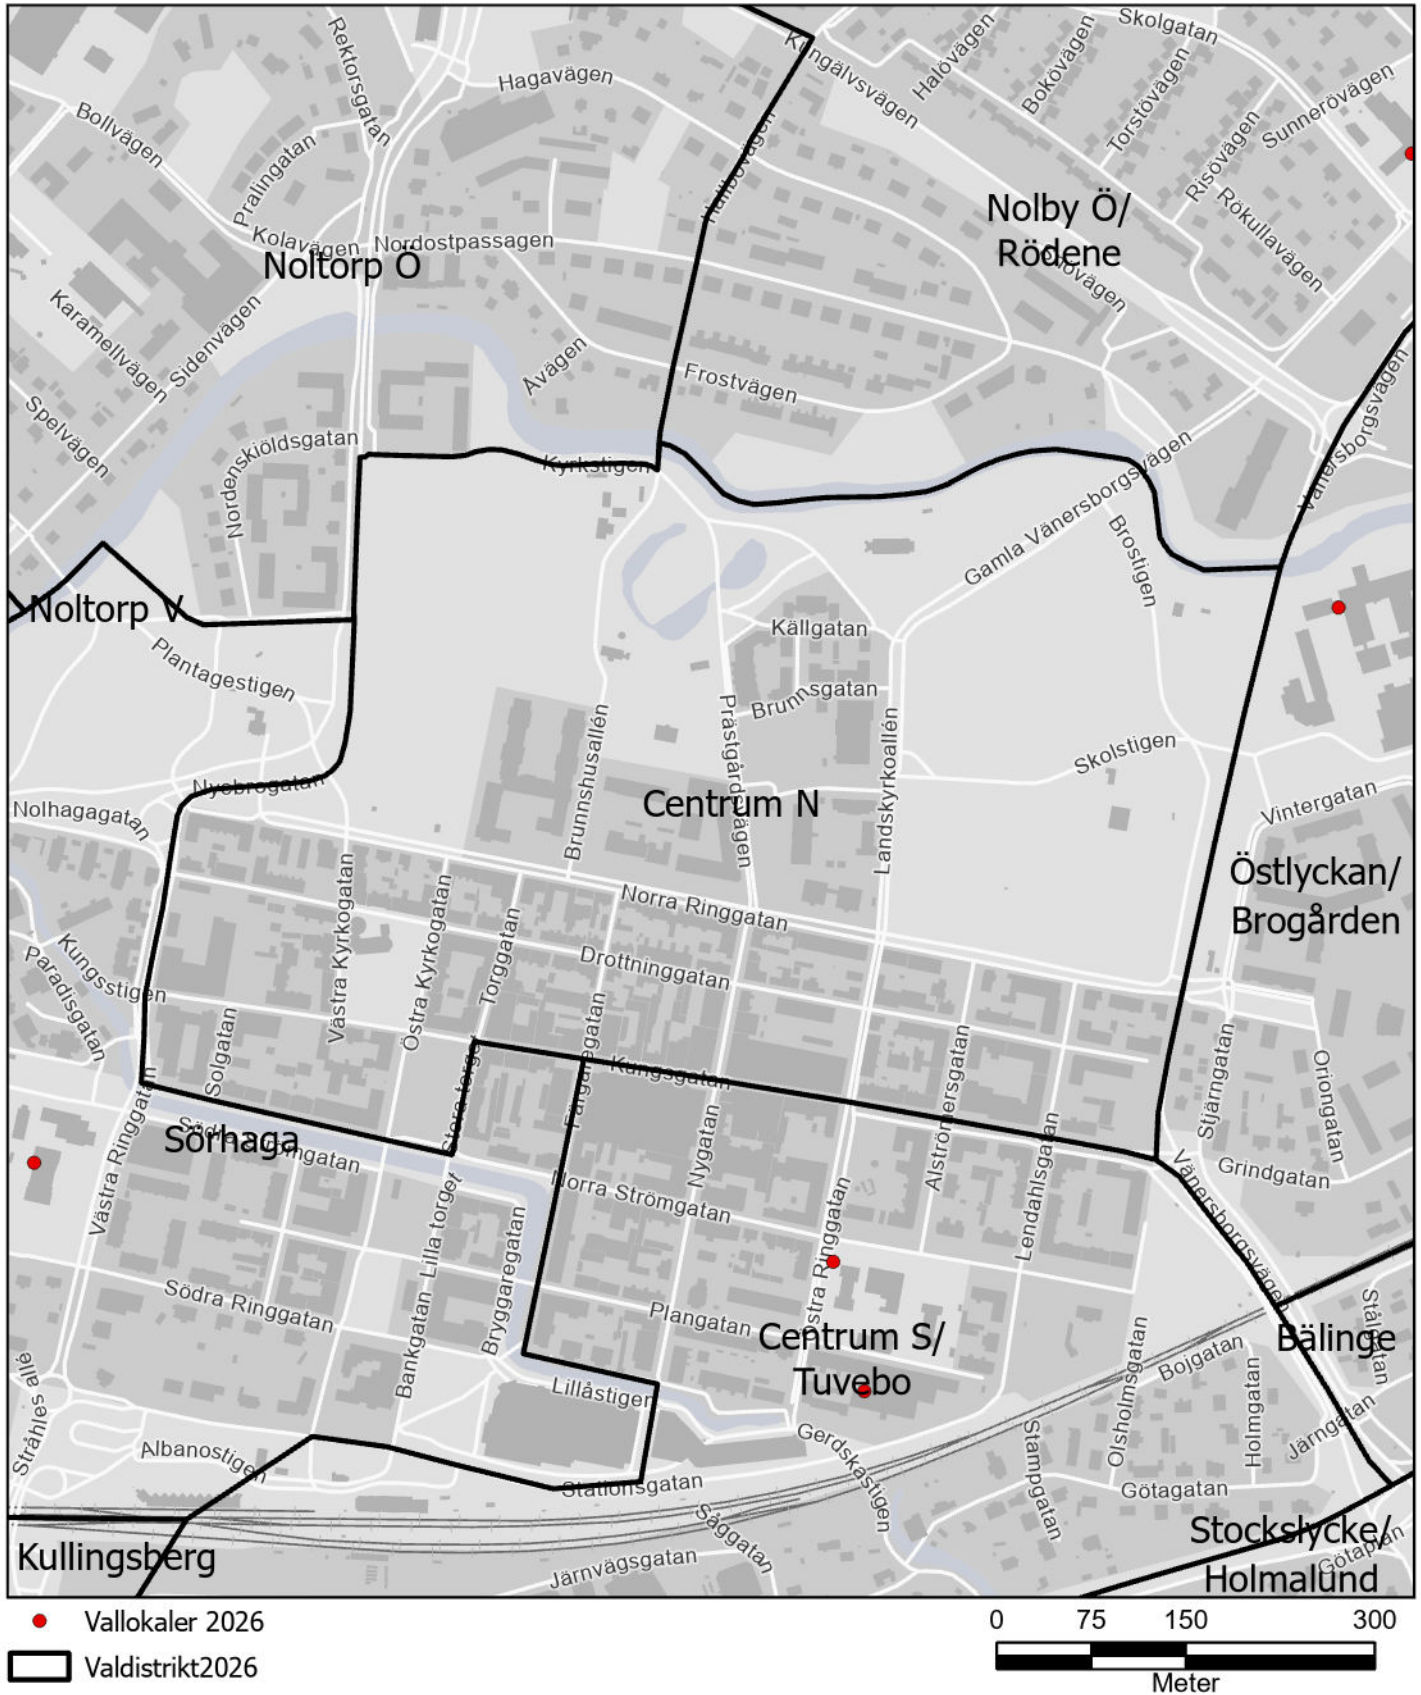

Valdistrikt: Anten/Gräfsnäs

Valdistrikt: Bälinge

Valdistrikt: Centrum N

Valdistrikt: Centrum S/Tuvebo

Valdistrikt: Dammen/Prästeryd

Valdistrikt: Erska/Sollebrunn

- Vallokaler 2026
- ▭ Valdistrikt2026

Valdistrikt: Hemsjö S

Valdistrikt: Hemsjö/V Bodarne

Valdistrikt: Ingared

Valdistrikt: Kullingsberg

- Vallokaler 2026
- Valdistrikt2026

Valdistrikt: Långared

Valdistrikt: Lövekulle

Valdistrikt: Nolby V/Bolltorp

Valdistrikt: Nolby Ö/Rödene

Valdistrikt: Noltorp V

Valdistrikt: Noltorp Ö

Valdistrikt: Stadsskogen

Valdistrikt: Stockslycke/Holmalund

Valdistrikt: Stora Mellby/Magra

Valdistrikt: Sörhaga

Valdistrikt: Tegelbruket/Simmenäs

Valdistrikt: Ängabo/Maryd