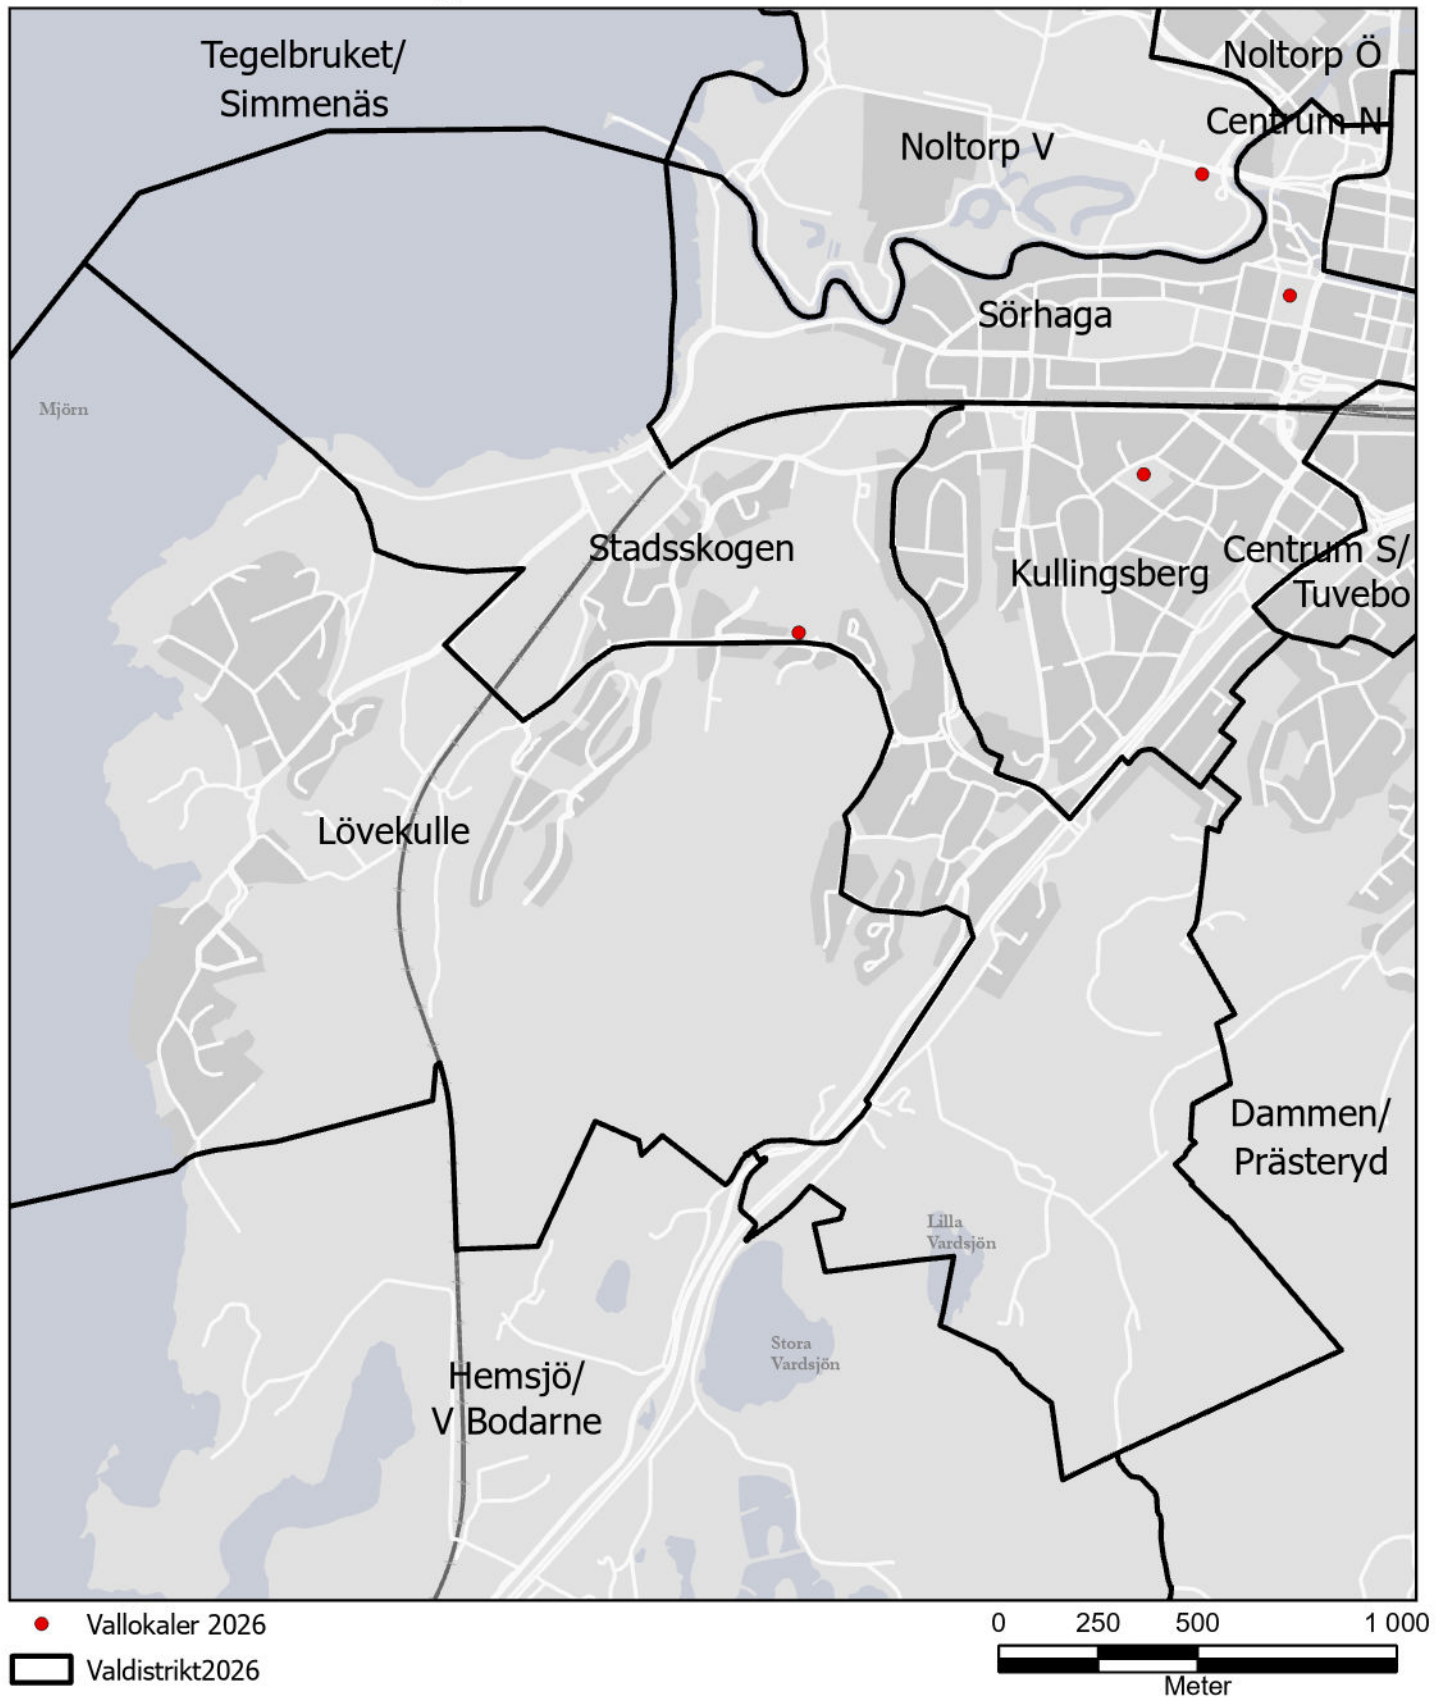

Valdistrikt: Anten/Gräfsnäs

Valdistrikt: Bälinge

Valdistrikt: Centrum N

Valdistrikt: Centrum S/Tuvebo

Valdistrikt: Dammen/Prästeryd

Valdistrikt: Erska/Sollebrunn

- Vallokaler 2026
- ▭ Valdistrikt2026

Valdistrikt: Hemsjö S

Valdistrikt: Hemsjö/V Bodarne

Valdistrikt: Ingared

Valdistrikt: Kullingsberg

- Vallokaler 2026
- Valdistrikt2026

Valdistrikt: Långared

Valdistrikt: Lövekulle

Valdistrikt: Nolby V/Bolltorp

Valdistrikt: Nolby Ö/Rödene

Valdistrikt: Noltorp V

Valdistrikt: Noltorp Ö

Valdistrikt: Stadsskogen

Valdistrikt: Stockslycke/Holmalund

Valdistrikt: Stora Mellby/Magra

Valdistrikt: Sörhaga

Valdistrikt: Tegelbruket/Simmenäs

Valdistrikt: Ängabo/Maryd

Valdistrikt: Ödenäs/Skaftared

Valdistrikt: Östlyckan/Brogården