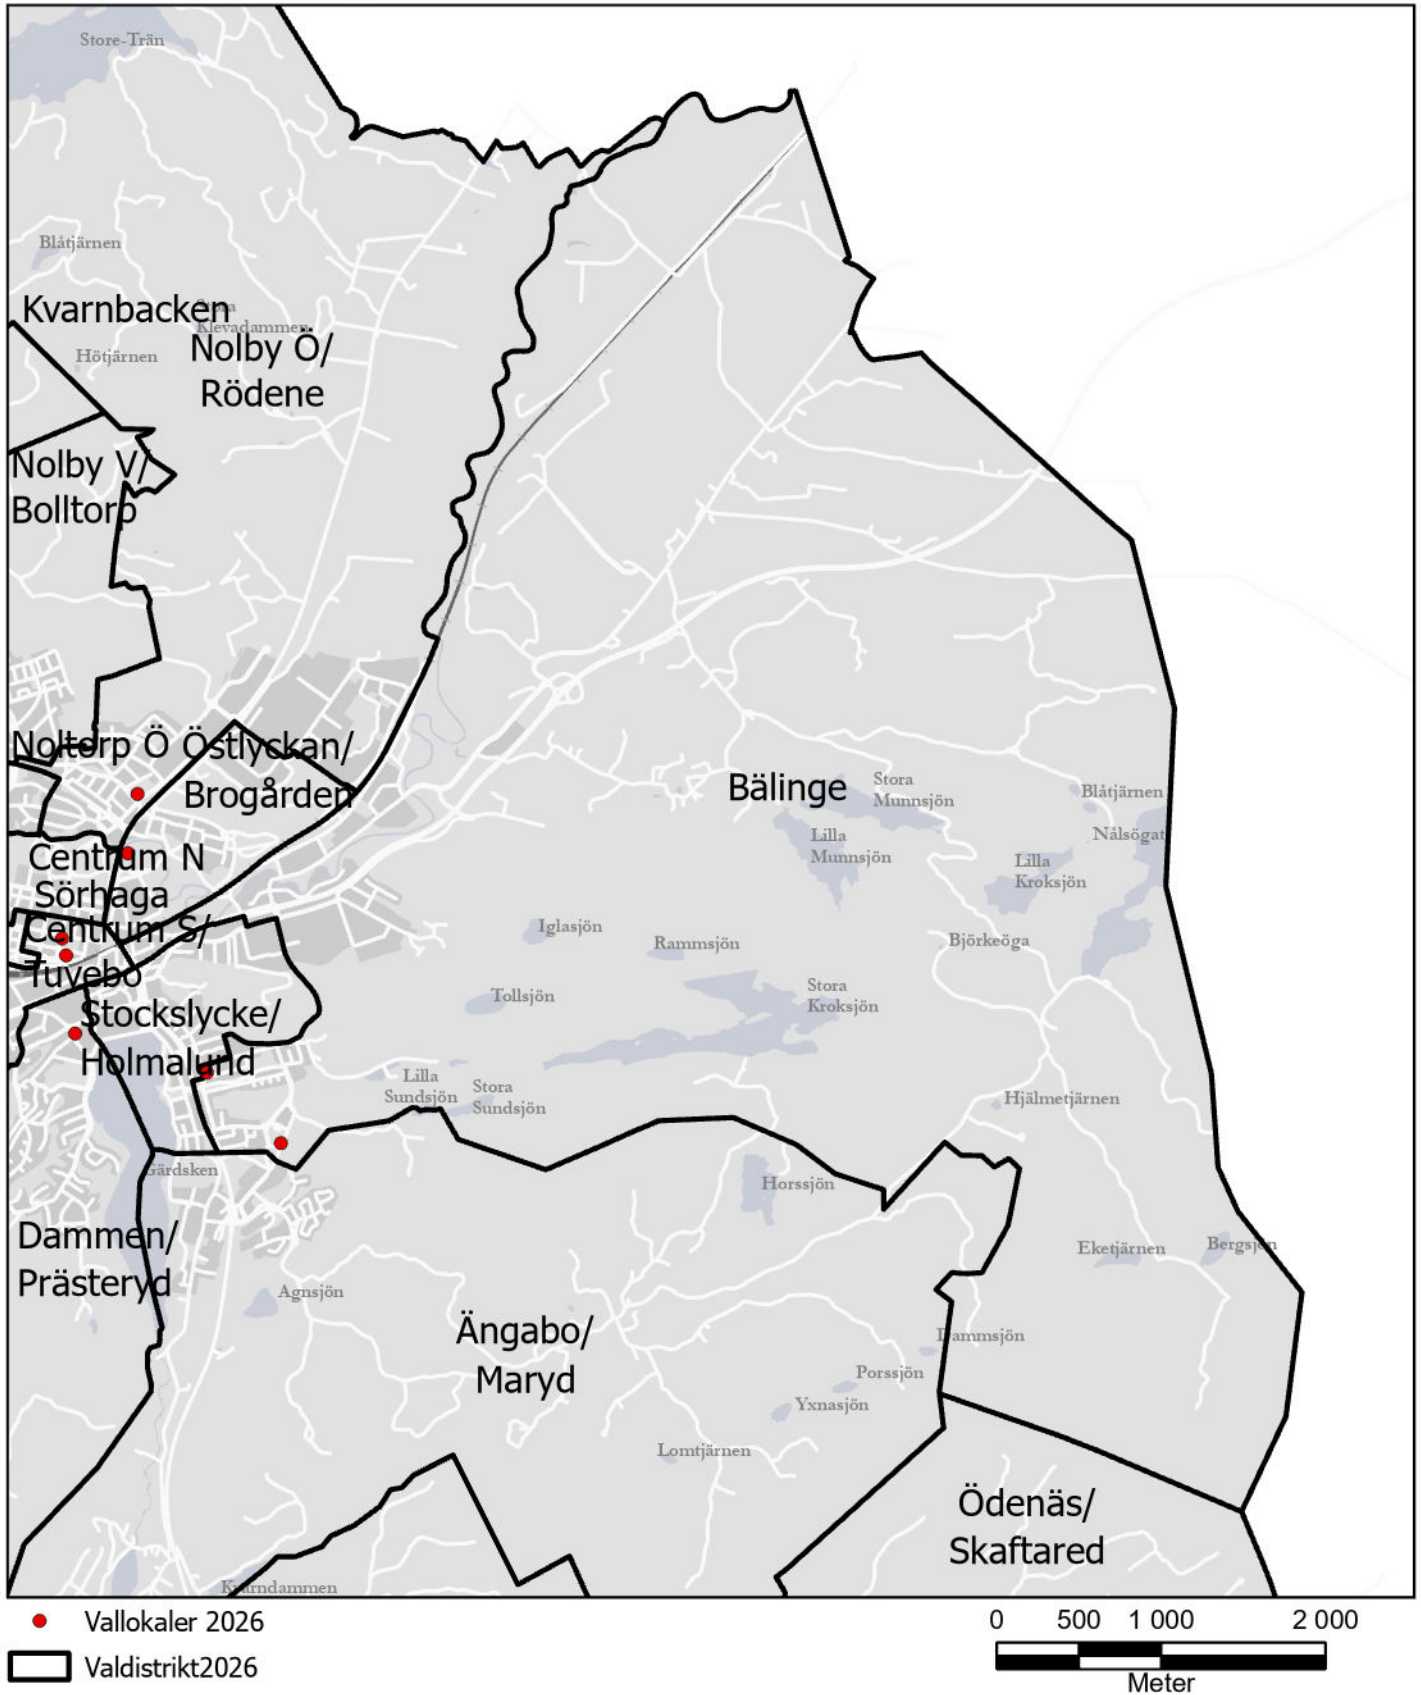

Valdistrikt: Anten/Gräfsnäs

Valdistrikt: Bälinge

Valdistrikt: Centrum N

Valdistrikt: Centrum S/Tuvebo

Valdistrikt: Dammen/Prästeryd

Valdistrikt: Erska/Sollebrunn

- Vallokaler 2026
- ▭ Valdistrikt2026

Valdistrikt: Hemsjö S

Valdistrikt: Hemsjö/V Bodarne

Valdistrikt: Ingared

Valdistrikt: Kullingsberg

- Vallokaler 2026
- Valdistrikt2026

Valdistrikt: Långared

Valdistrikt: Lövekulle

Valdistrikt: Nolby V/Bolltorp

Valdistrikt: Nolby Ö/Rödene

Valdistrikt: Noltorp V

Valdistrikt: Noltorp Ö

Valdistrikt: Stadsskogen

Valdistrikt: Stockslycke/Holmalund

Valdistrikt: Stora Mellby/Magra

Valdistrikt: Sörhaga

Valdistrikt: Tegelbruket/Simmenäs

Valdistrikt: Ängabo/Maryd

Valdistrikt: Ödenäs/Skaftared

Valdistrikt: Östlyckan/Brogården