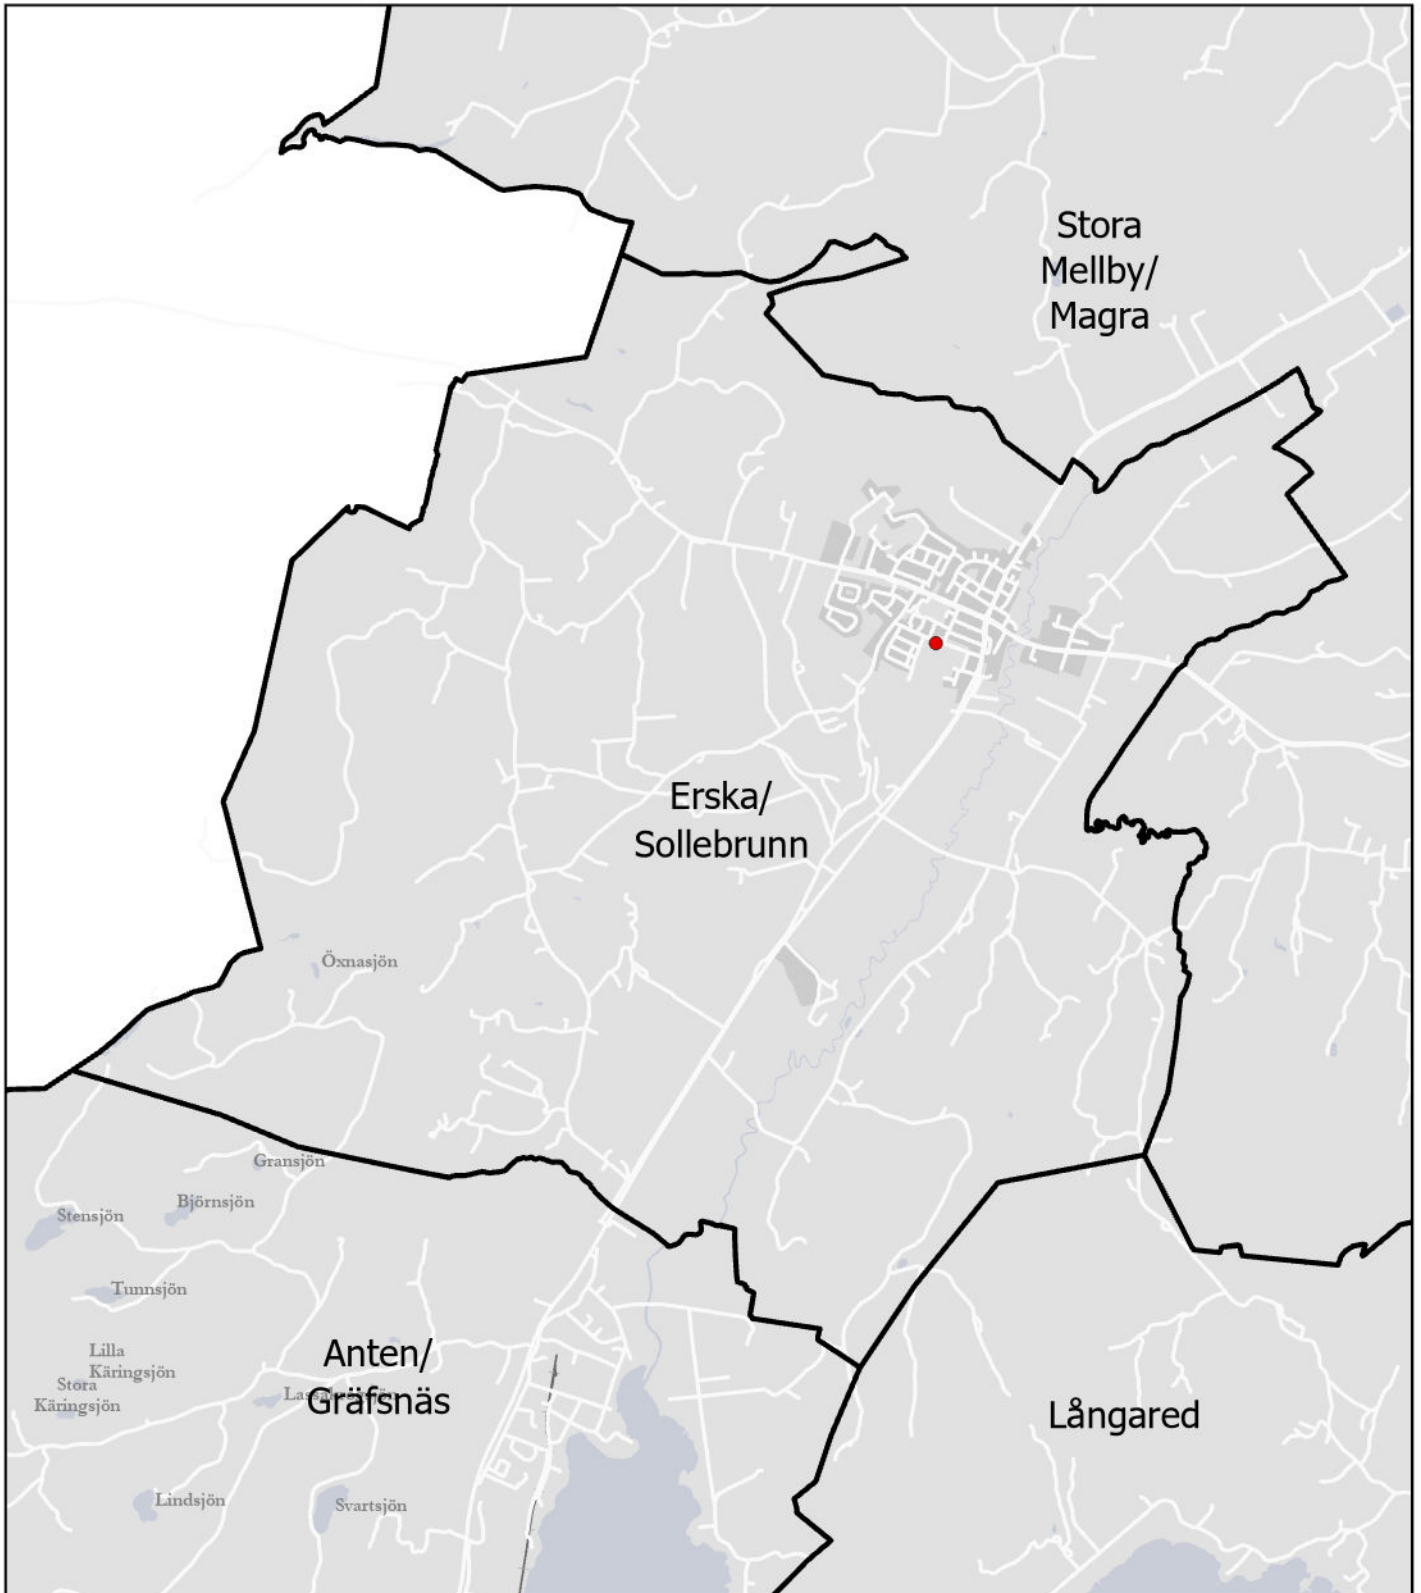

Valdistrikt: Anten/Gräfsnäs

Valdistrikt: Bälinge

Valdistrikt: Centrum N

Valdistrikt: Centrum S/Tuvebo

Valdistrikt: Dammen/Prästeryd

Valdistrikt: Erska/Sollebrunn

- Vallokaler 2026
- ▭ Valdistrikt2026

Valdistrikt: Hemsjö S

Valdistrikt: Hemsjö/V Bodarne

Valdistrikt: Ingared

Valdistrikt: Kullingsberg

- Vallokaler 2026
- Valdistrikt2026

Valdistrikt: Långared

Valdistrikt: Lövekulle

Valdistrikt: Nolby V/Bolltorp

Valdistrikt: Nolby Ö/Rödene

Valdistrikt: Noltorp V

Valdistrikt: Noltorp Ö

Valdistrikt: Stadsskogen

Valdistrikt: Stockslycke/Holmalund

Valdistrikt: Stora Mellby/Magra

Valdistrikt: Sörhaga

Valdistrikt: Tegelbruket/Simmenäs

Valdistrikt: Ängabo/Maryd