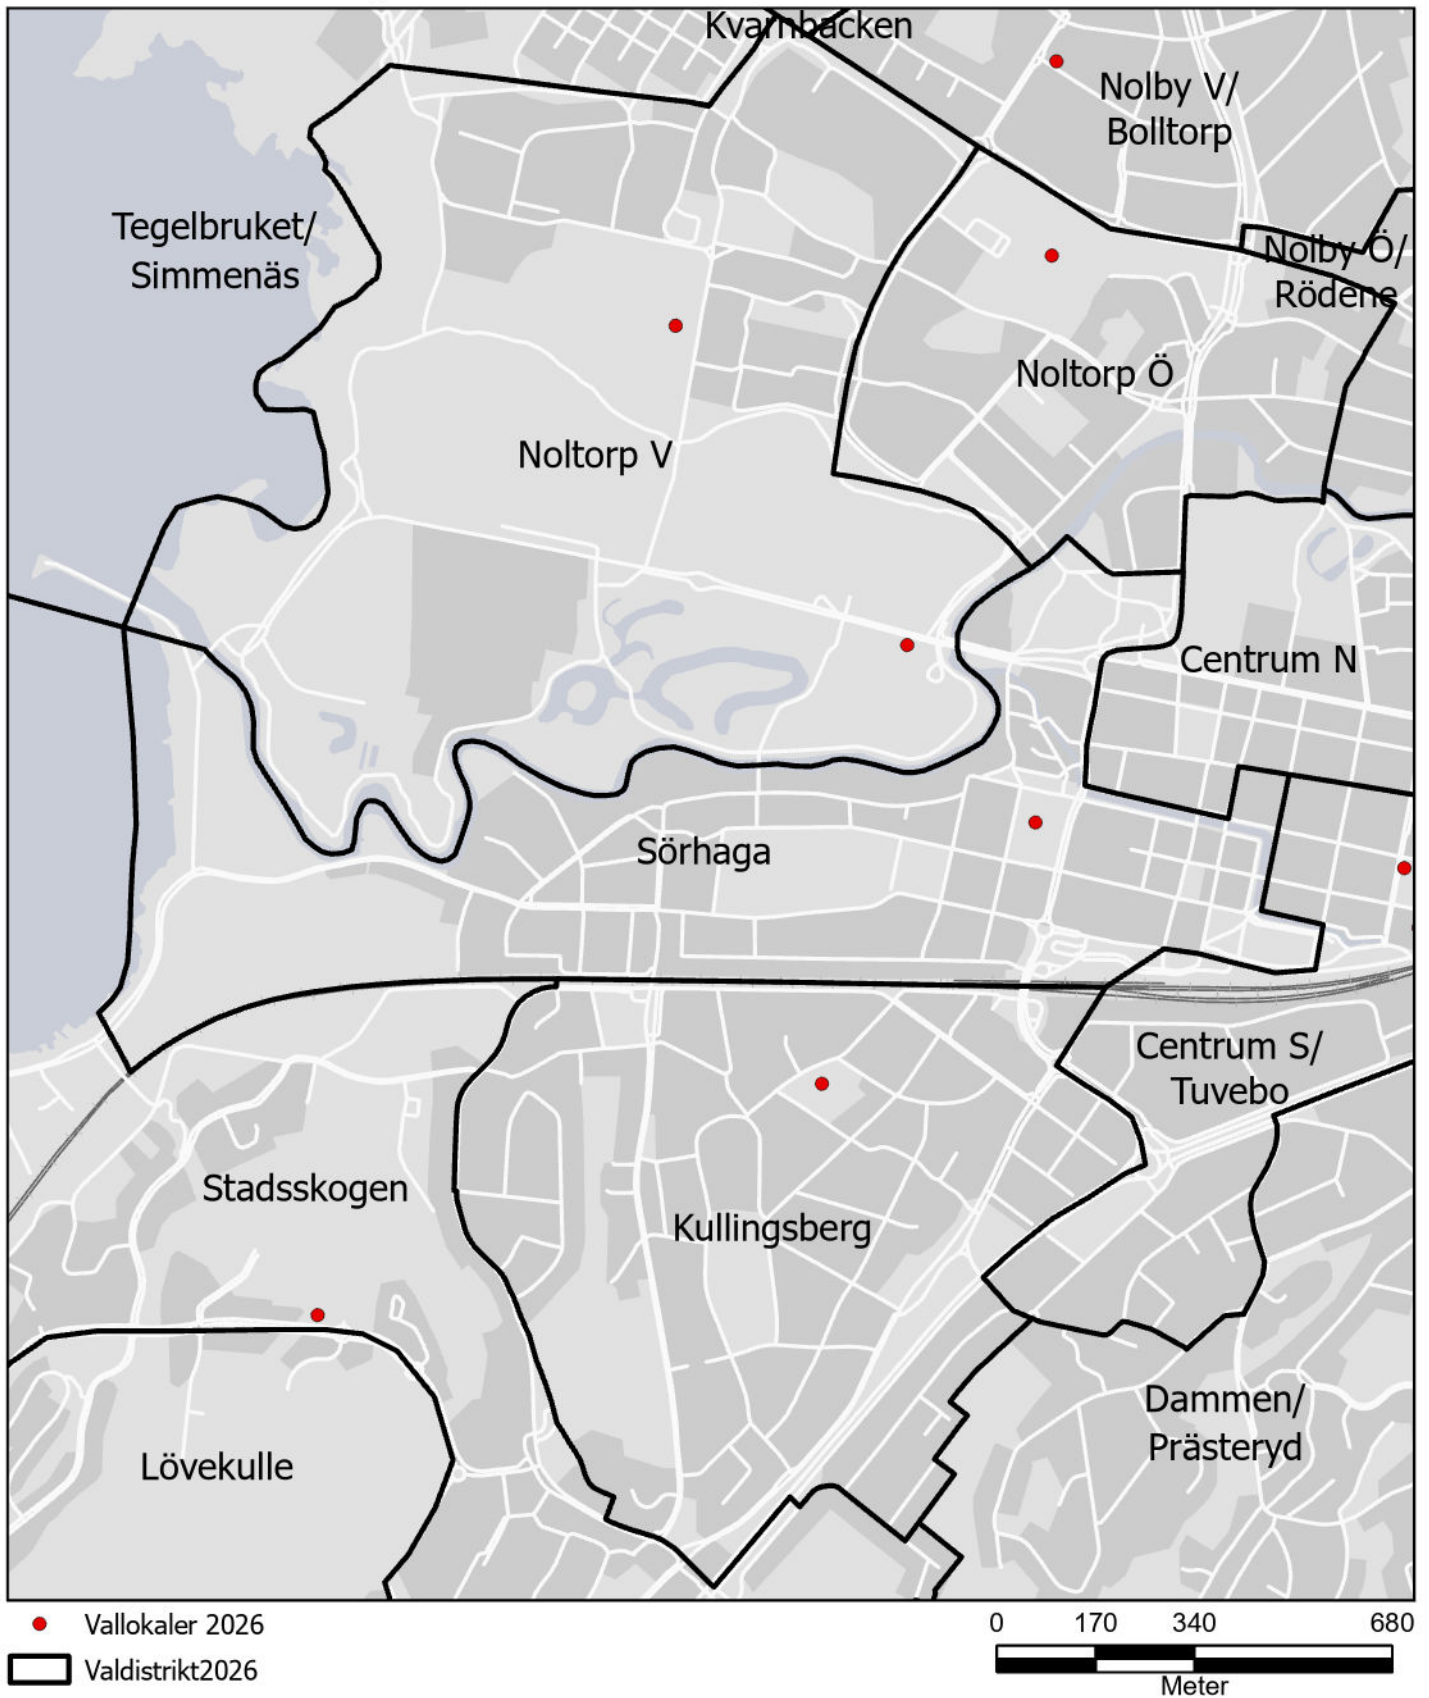

Valdistrikt: Anten/Gräfsnäs

Valdistrikt: Bälinge

Valdistrikt: Centrum N

Valdistrikt: Centrum S/Tuvebo

Valdistrikt: Dammen/Prästeryd

Valdistrikt: Erska/Sollebrunn

- Vallokaler 2026
- ▭ Valdistrikt2026

Valdistrikt: Hemsjö S

Valdistrikt: Hemsjö/V Bodarne

Valdistrikt: Ingared

Valdistrikt: Kullingsberg

- Vallokaler 2026
- Valdistrikt2026

Valdistrikt: Långared

Valdistrikt: Lövekulle

Valdistrikt: Nolby V/Bolltorp

Valdistrikt: Nolby Ö/Rödene

Valdistrikt: Noltorp V

Valdistrikt: Noltorp Ö

Valdistrikt: Stadsskogen

Valdistrikt: Stockslycke/Holmalund

Valdistrikt: Stora Mellby/Magra

Valdistrikt: Sörhaga

Valdistrikt: Tegelbruket/Simmenäs

Valdistrikt: Ängabo/Maryd