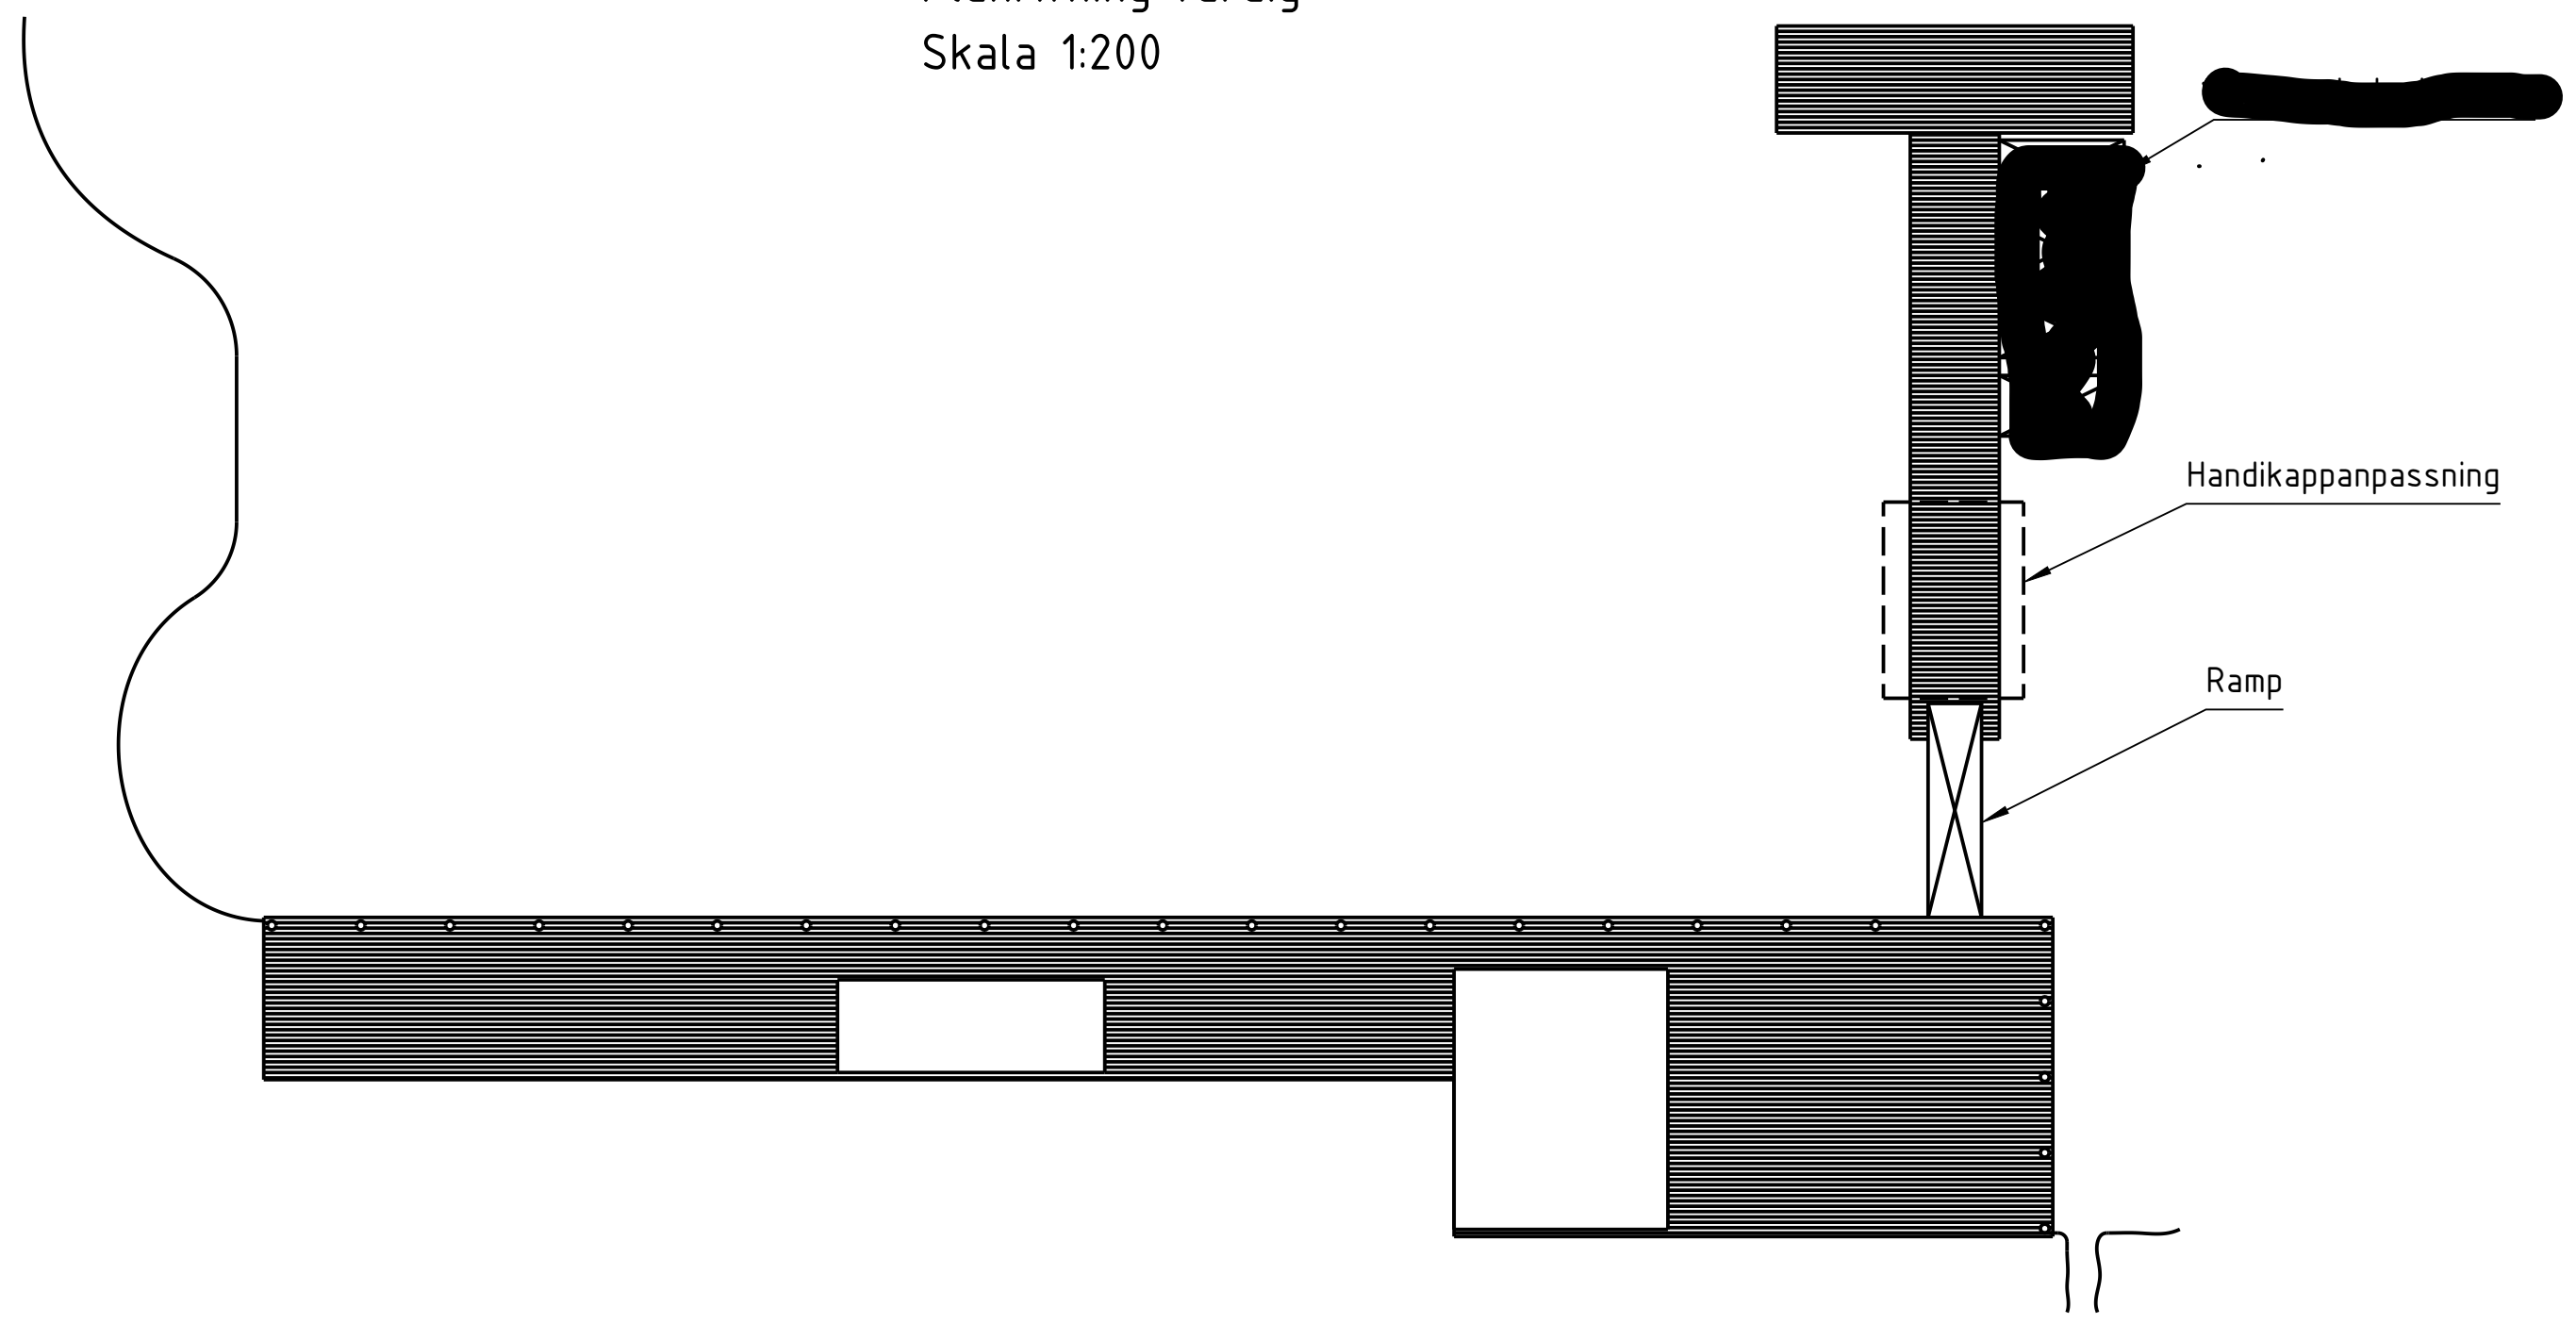

Revision	Datum
1	240215

Planritning färdig
Skala 1:200

Byggare	JSBM
Objekt	ASS
Ritning	Planritning multiarena