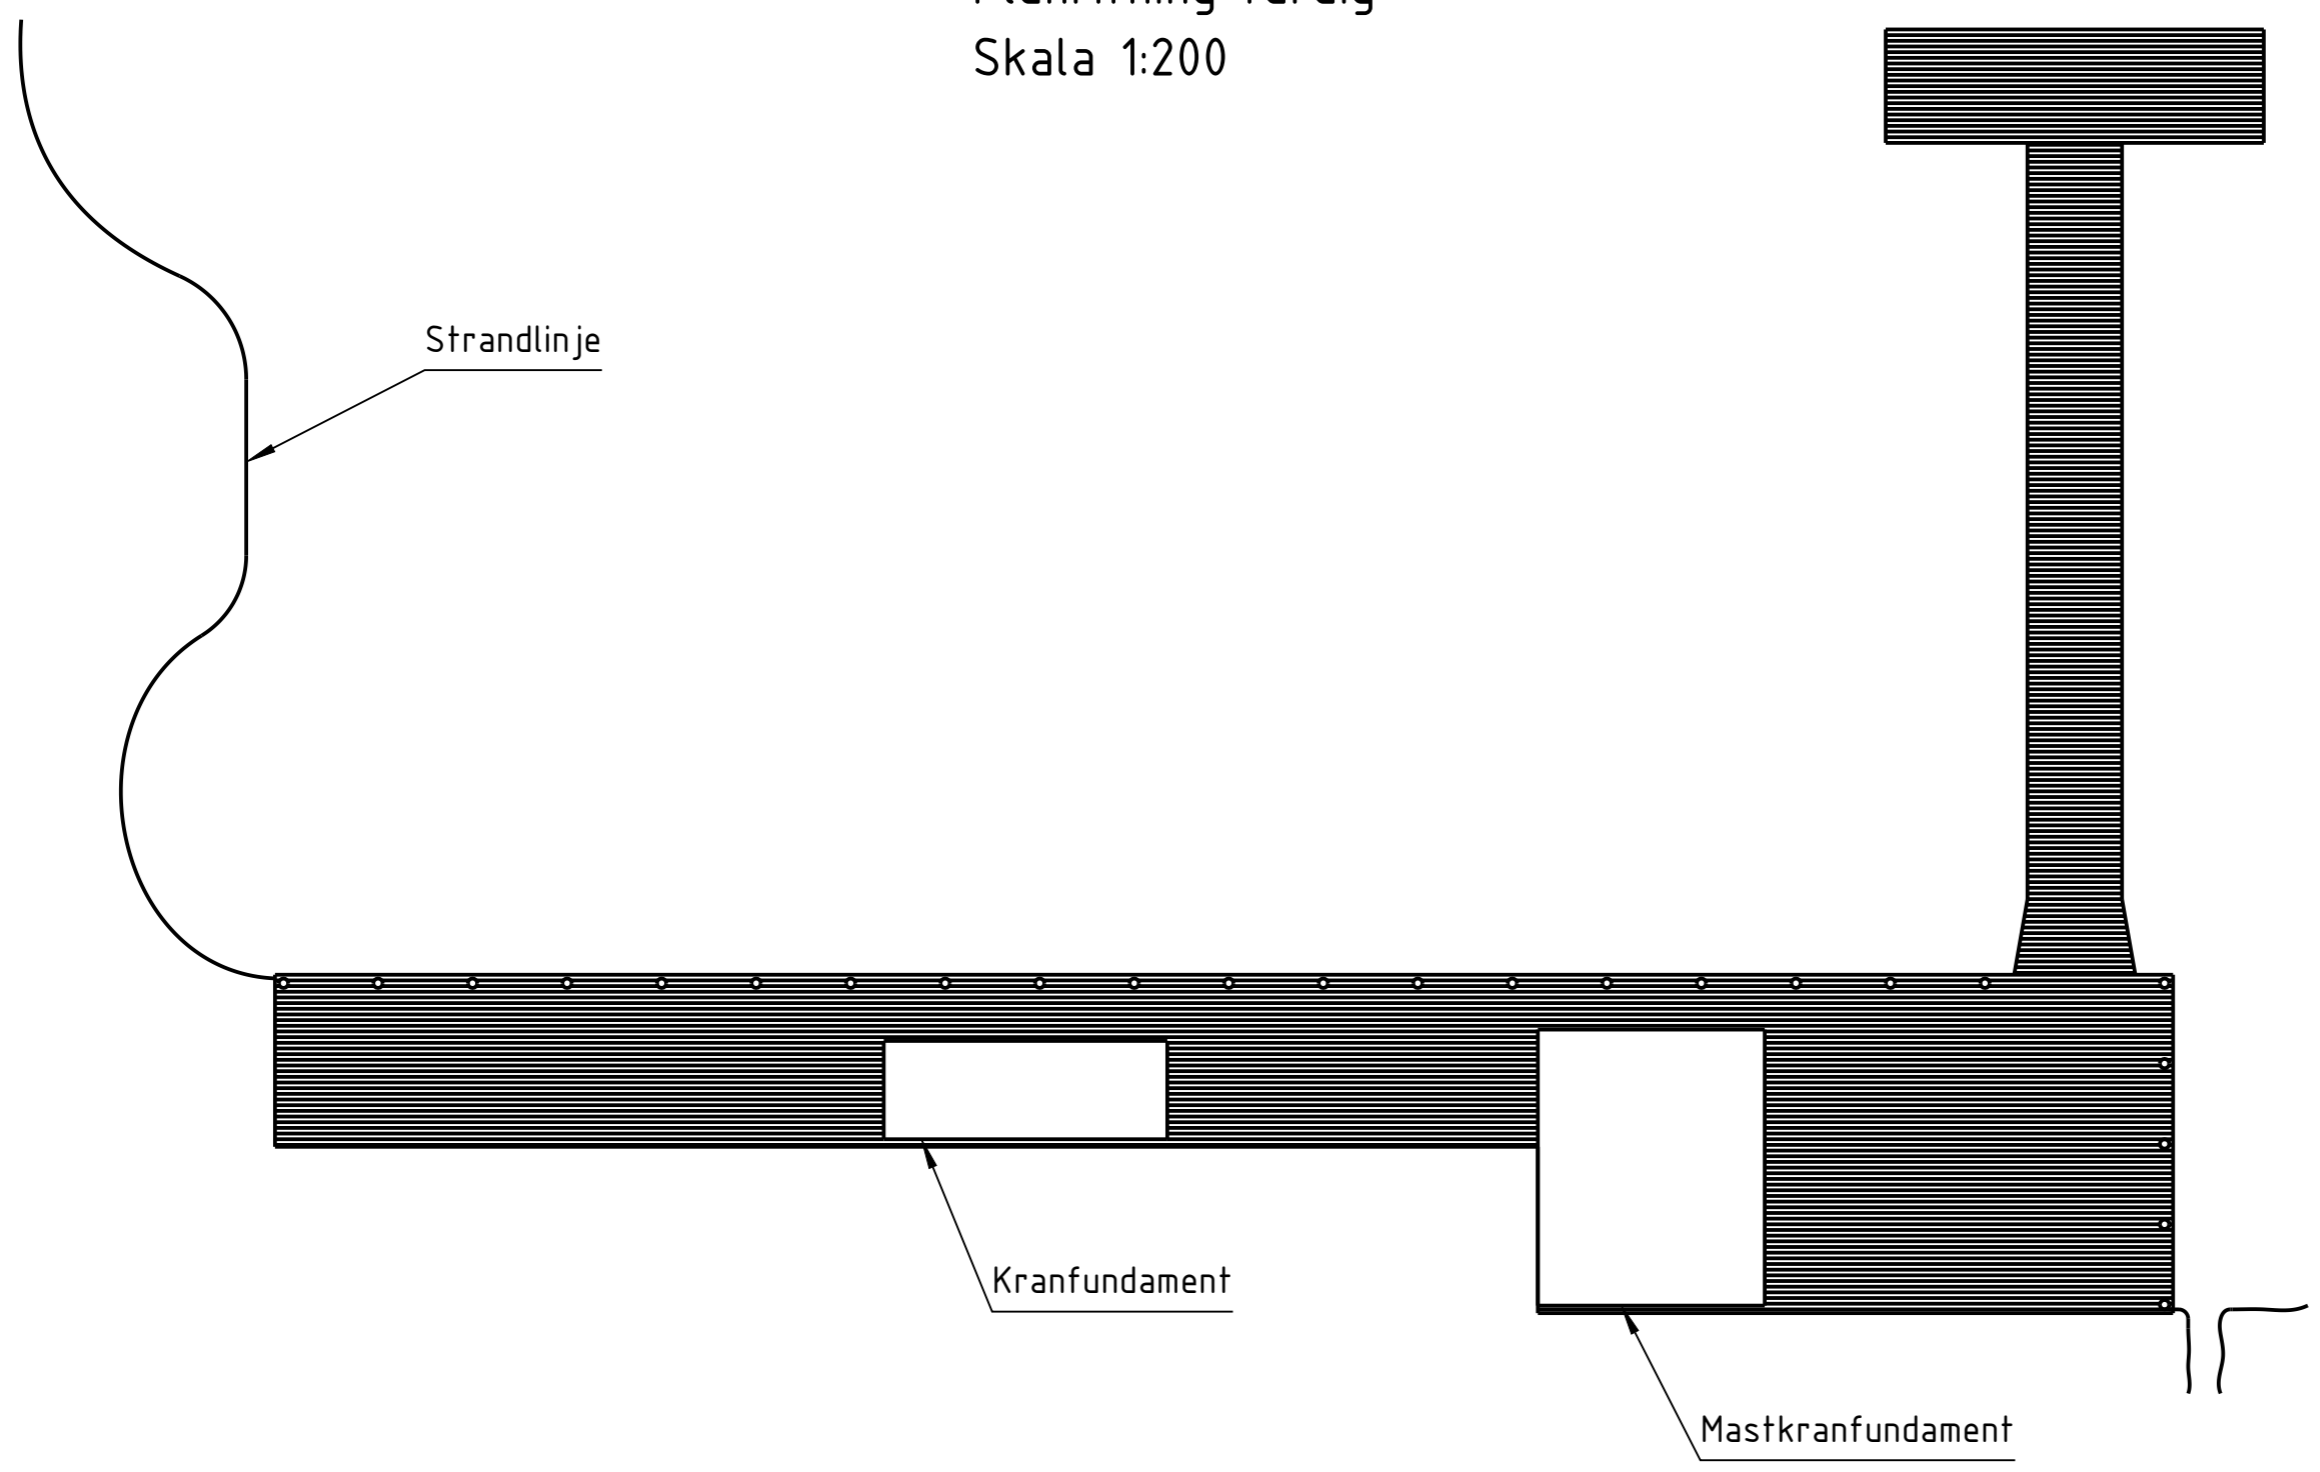

Revision	Datum
1	240207

Planritning färdig
Skala 1:200

Byggare	JSBM
Objekt	ASS
Ritning	Planritning färdig