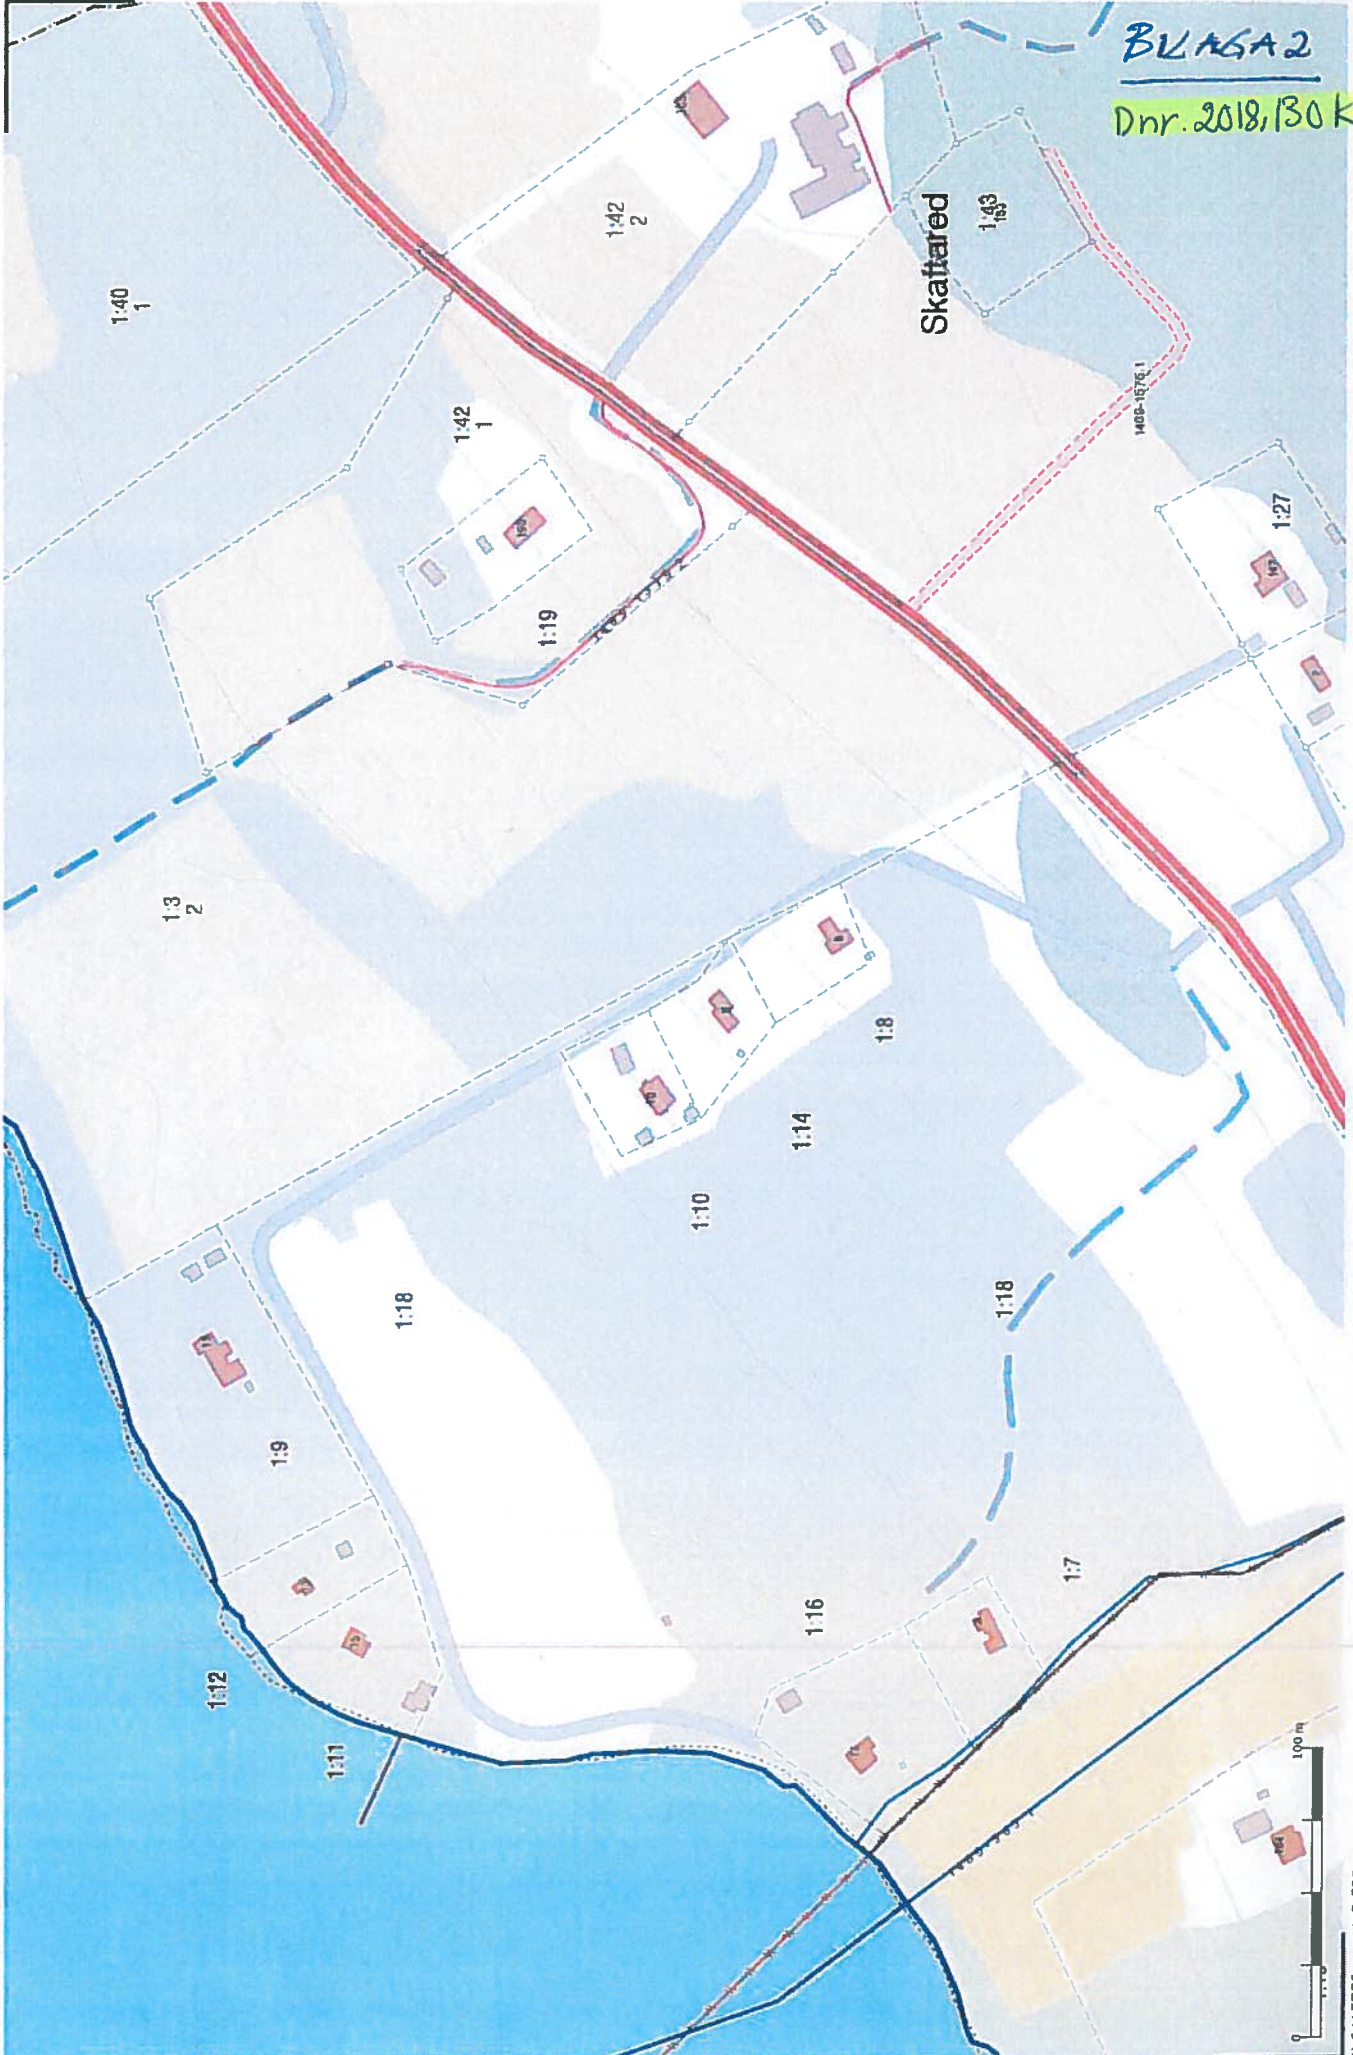

E 355693

Koordinatsystem SWEREF 99 TM

BILAGA 2

BILAGA 2

Dnr. 2018/130 KS

2018-02-14

Skattared

Kartredovisningen har inte rättsverkan, jmfv mot beslut i lantmätningshandlingar. © Lantmäteriet

LANTMÄTERIET

N 6415756 1:2,500

E 354986