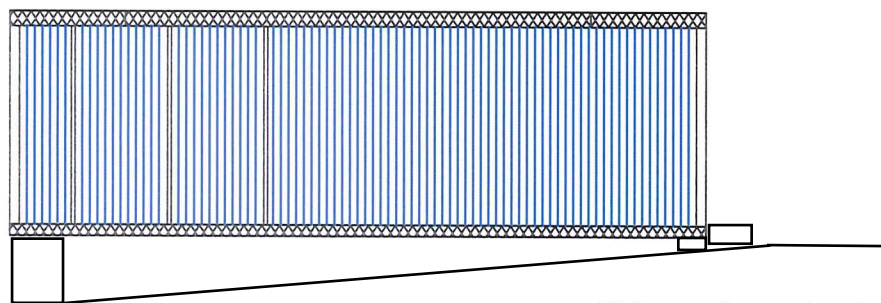

Fasad mot norr

Fasad mot söder

Fasad mot väster

Fasad mot öster

Färgkod Blå NCS5030-R80B

SKANSKA

Skanska
Rental

Alingsås
BYGGLOVSHANDLING

FASADRITNING

Ritad av
Sven Dahlqvist

Datum
25/5-21

Skala
1:100