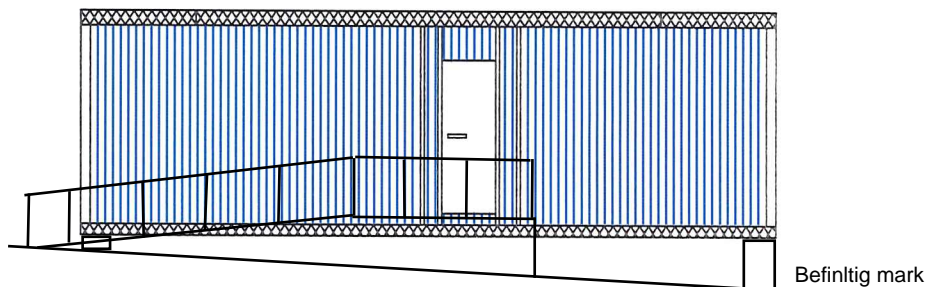

Fasad mot norr

Fasad mot söder

Fasad mot väster

Fasad mot öster

Färgkod Blå NCS5030-R80B

SKANSKA

Skanska
Rental

Alingsås
BYGGLOVSHANDLING

FASADRITNING

Ritad av
Sven Dahlqvist

Datum
25/5-21

Skala
1:100