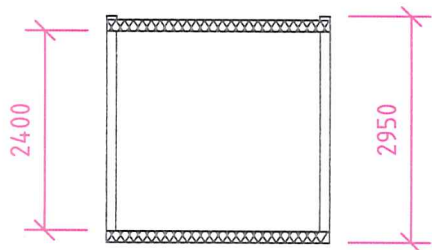

Fasad mot norr

Fasad mot söder

Fasad mot väster

Fasad mot öster

Färgkod Blå NCS5030-R80B

SKANSKA

Skanska
Rental

Alingsås
BYGGLOVSHANDLING

FASADRITNING

Ritad av
Sven Dahlqvist

Datum
25/5-21

Skala
1:100