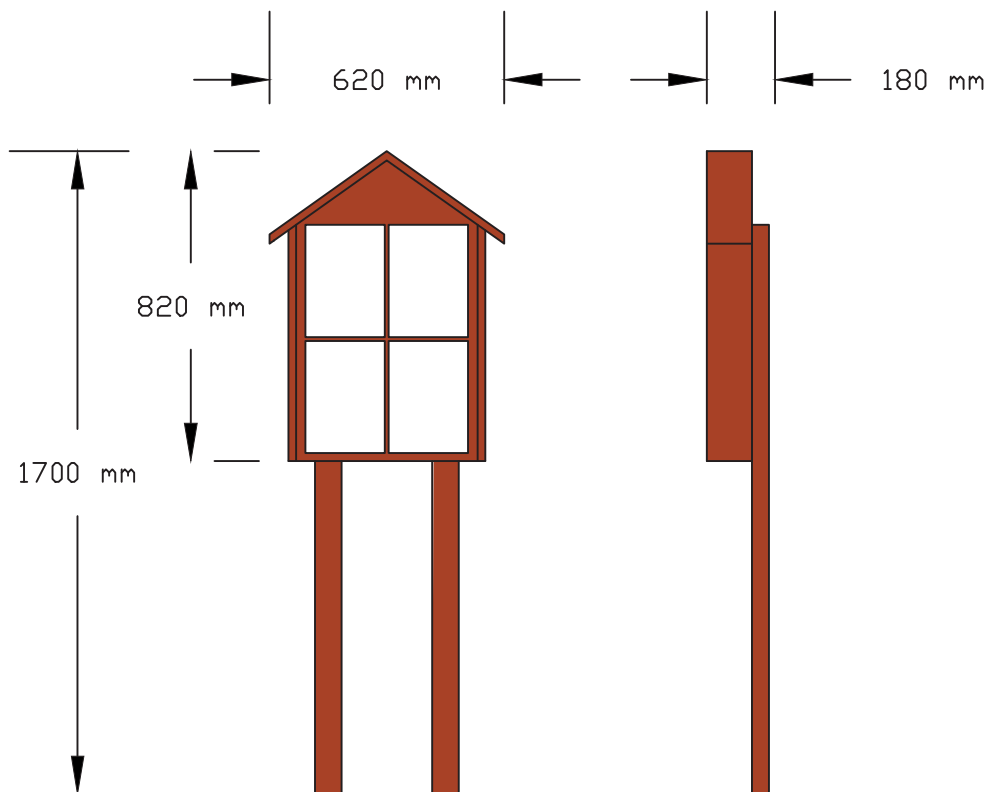

Informationsskylt till insektshotell

Nolhaga Trädgård

- 1 st skylt i trä, målad i Falu Rödfärg Original Röd.
- Förankras genom nedslagning i mark.
- Informationen sitter på 4 st laminerade A4-ark som häftas fast på skyltkonstruktionen.
- Skylten mäter 1700 mm ovan mark.

Skala 1:20 (A4)