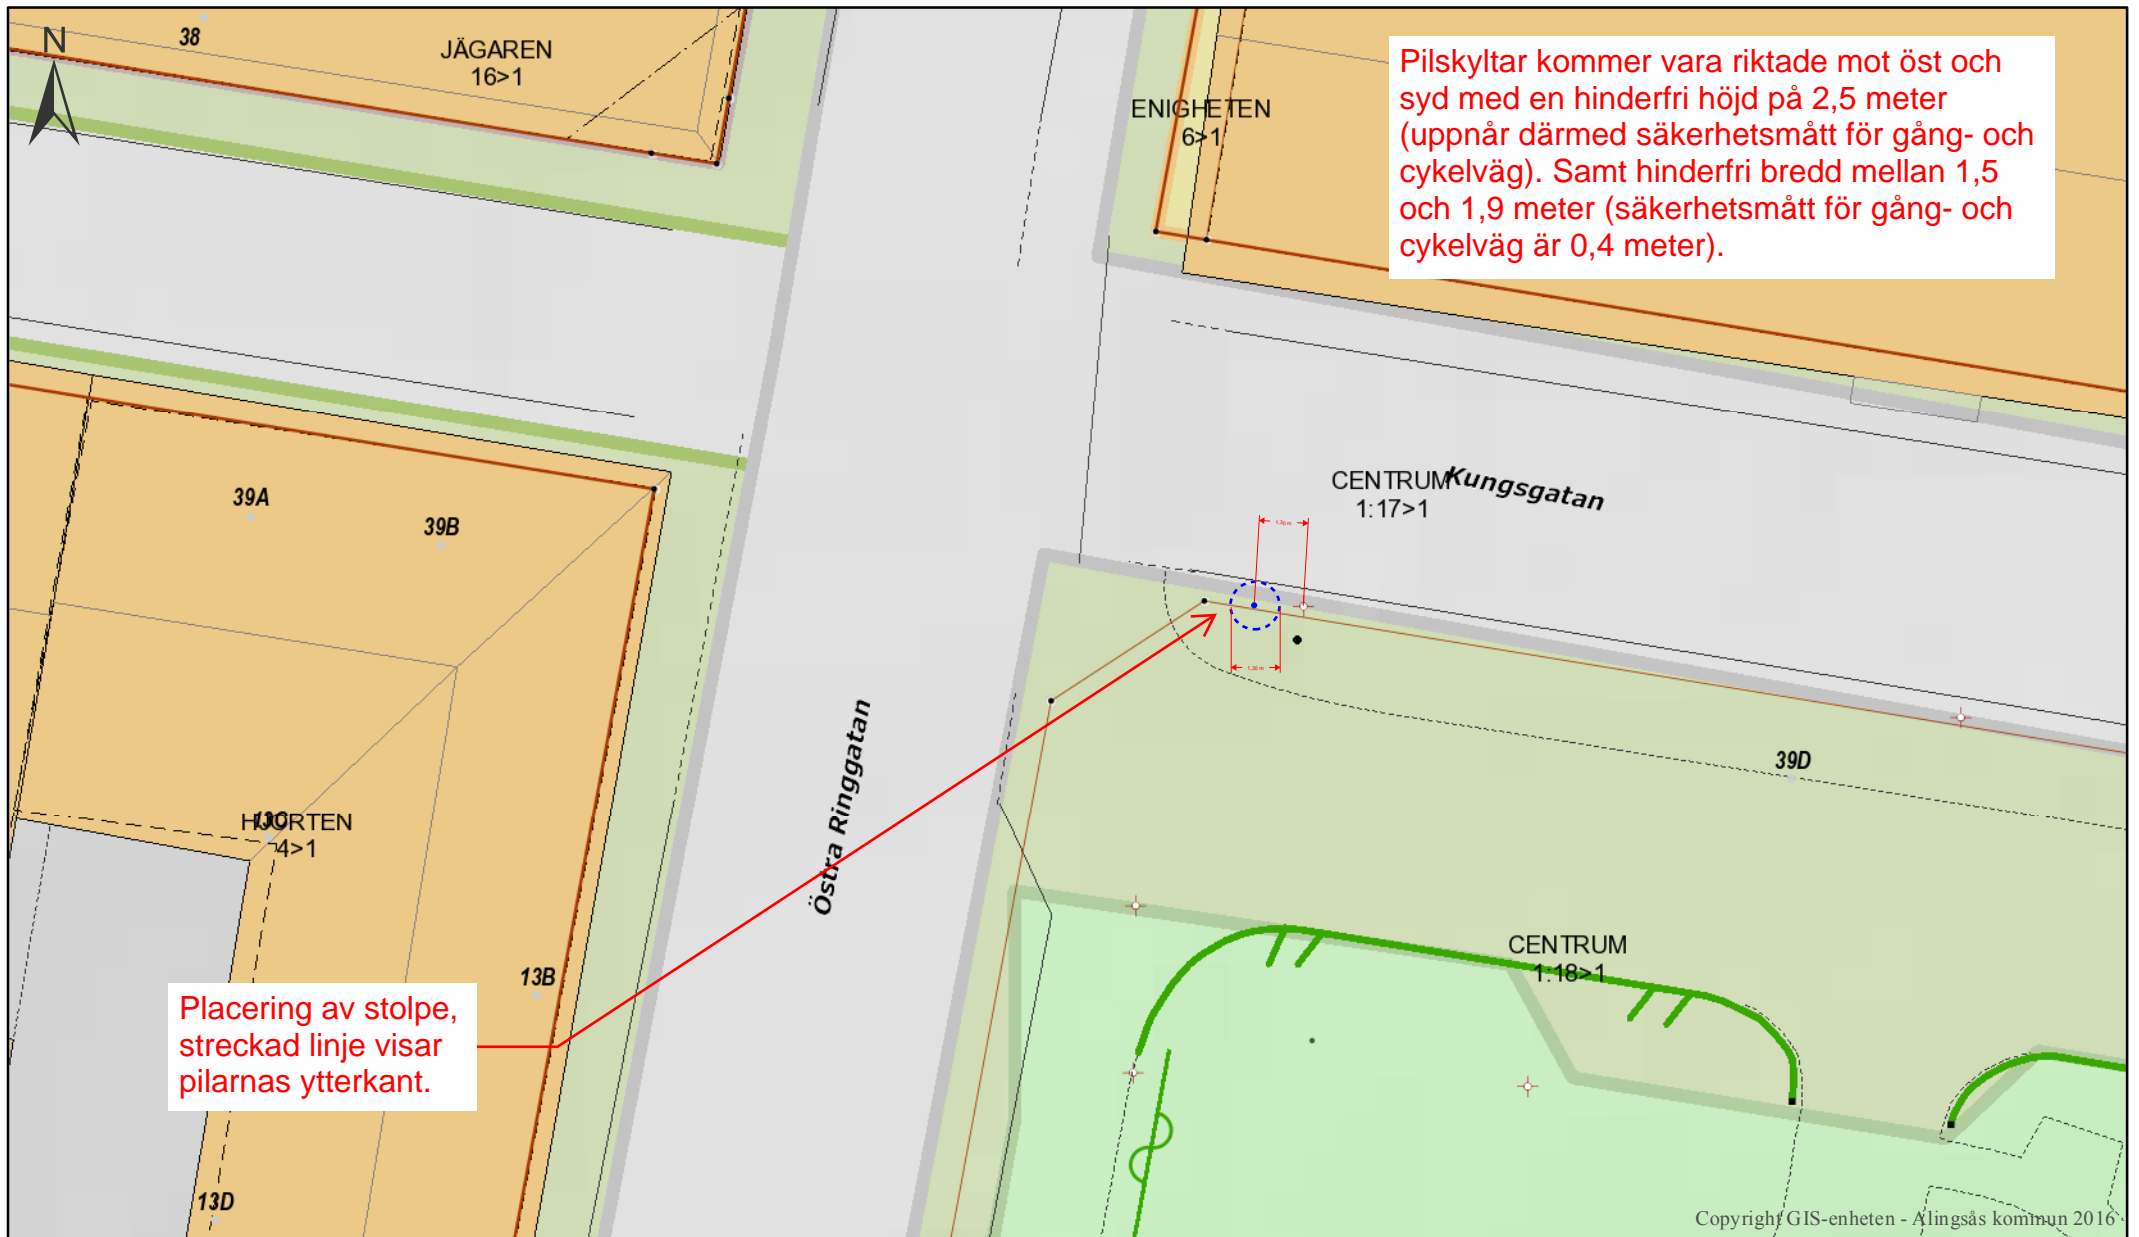

Skylt 5. Järtas park

december 10, 2020

Pilskyltar kommer vara riktade mot öst och syd med en hinderfri höjd på 2,5 meter (uppnår därmed säkerhetsmått för gång- och cykelväg). Samt hinderfri bredd mellan 1,5 och 1,9 meter (säkerhetsmått för gång- och cykelväg är 0,4 meter).

Placering av stolpe, streckad linje visar pilarnas ytterkant.

Copyright GIS-enheten - Alingsås kommun 2016

1:200