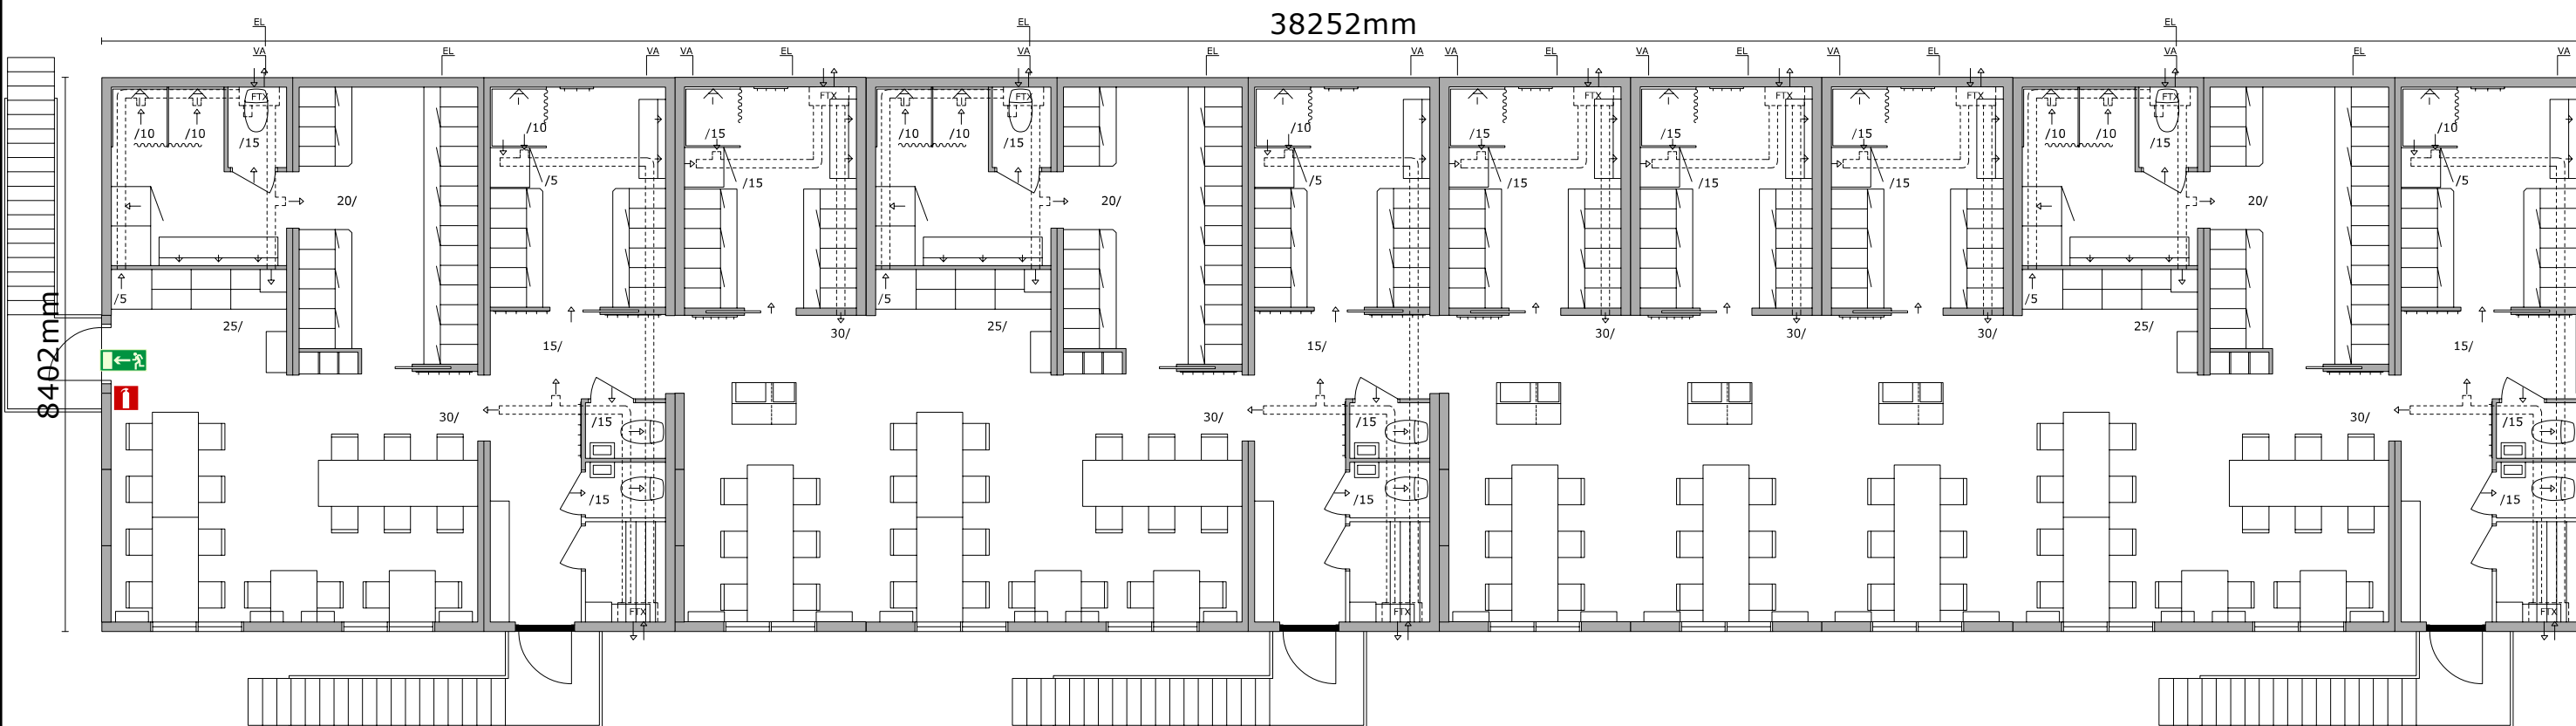

Våning 2

Projekt: Narv / Sörhaga 2:1		
Övrigt: Nolhaga Alingsås		
Ritad av: Anders Gustafsson	Datum: 2021-04-13	Skala: 1:100