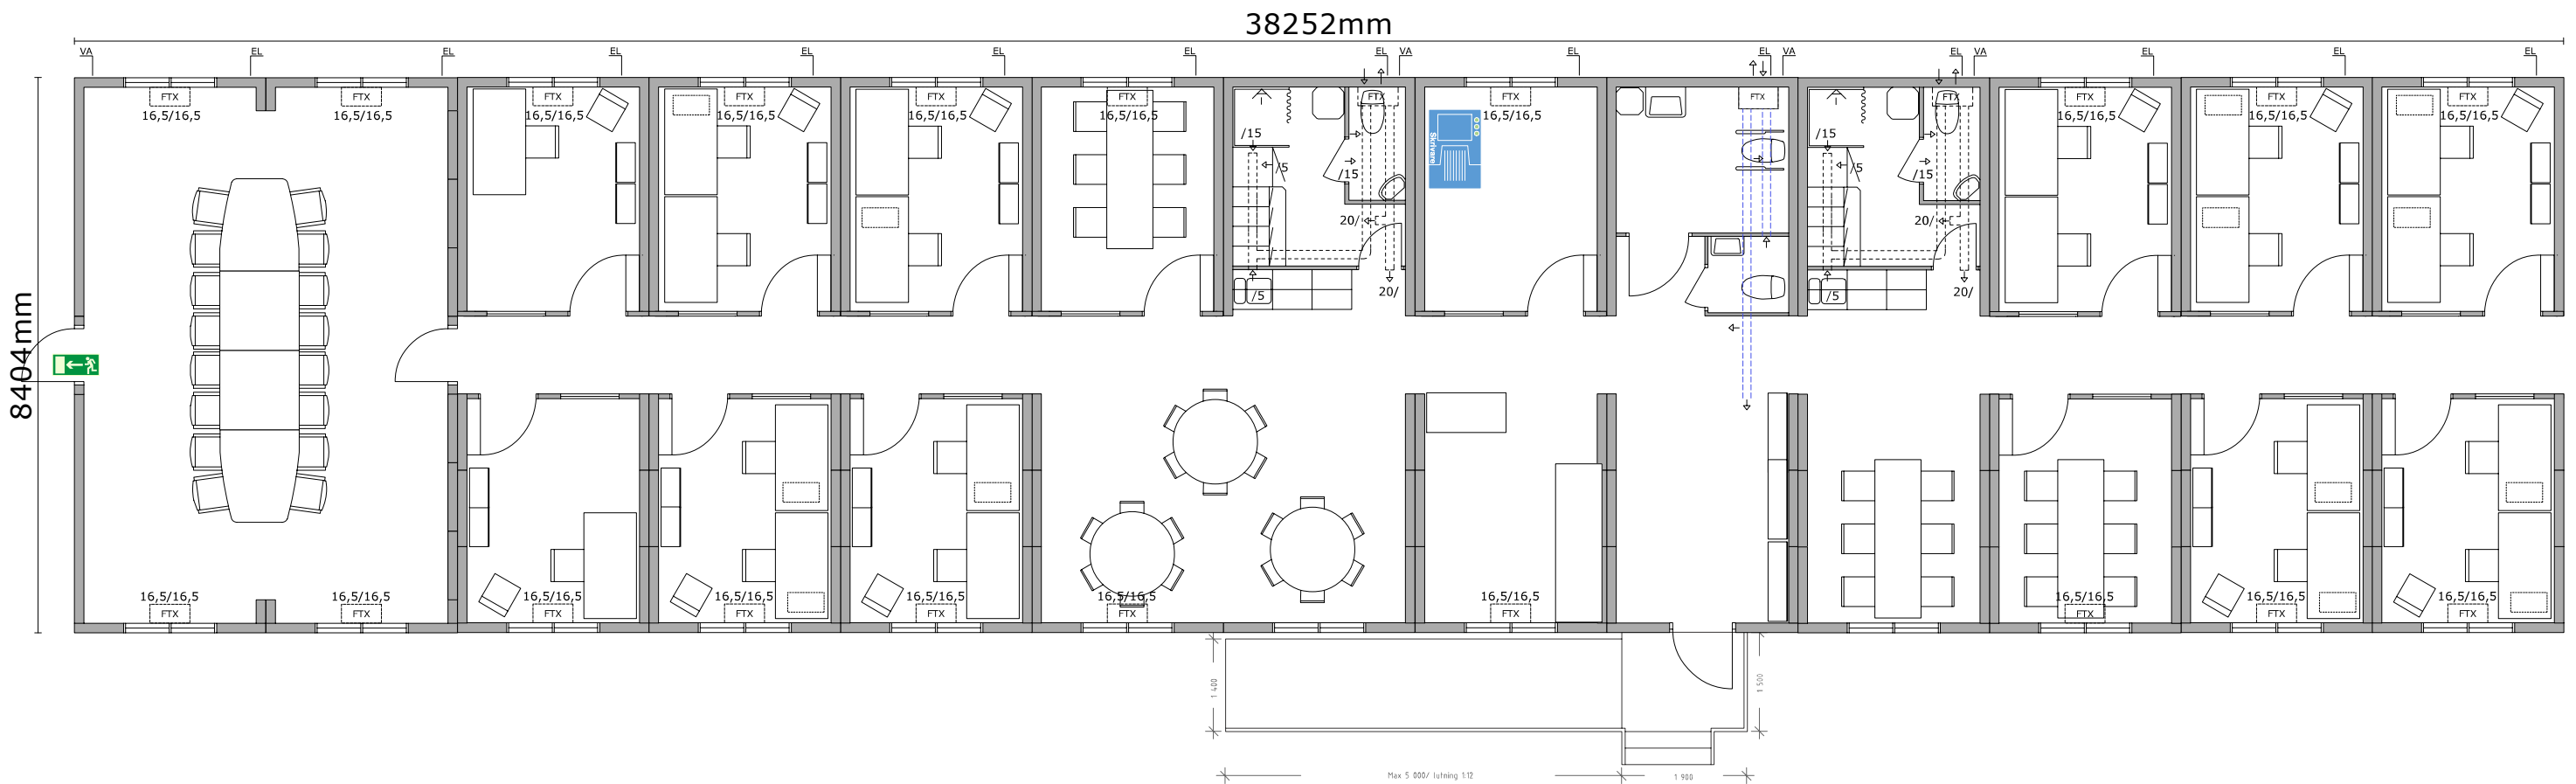

# Våning 1

<b>Lambertsson</b>		
Projekt: Narv / Sörhaga 2:1		
Övrigt: Nolhaga Alingsås		
Ritad av: Anders Gustafsson	Datum: 2021-04-13	Skala: 1:100