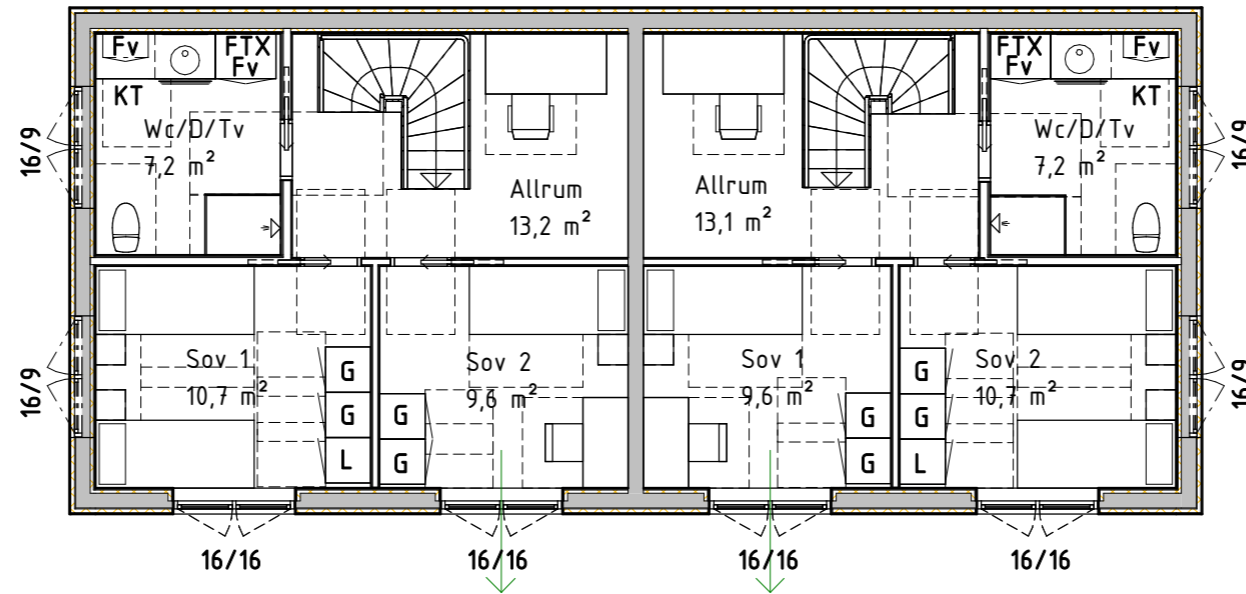

A-40-1-5
 Fasad mot Väster

Fasad mot Öster
 A-40-1-5

Fasad mot Söder
 A-40-1-5

BET	ÄNDRINGEN AVSER	DATUM	SIGN
X	A Plusbo Fastighets AB tel. 0706-833932		
BYGGLOVSHANDLING			
KRISTINA 4 K4 Företagslägenheter-Hotell Planritning Plan 2			
UPPDRAG.NR 2018-1	RITAD/KONSTR. AV Å Eklöf	HANDLÄGGARE	
DATUM	ANSVARIG	SKALA 1:100	NUMMER A-40-1-102
			BET