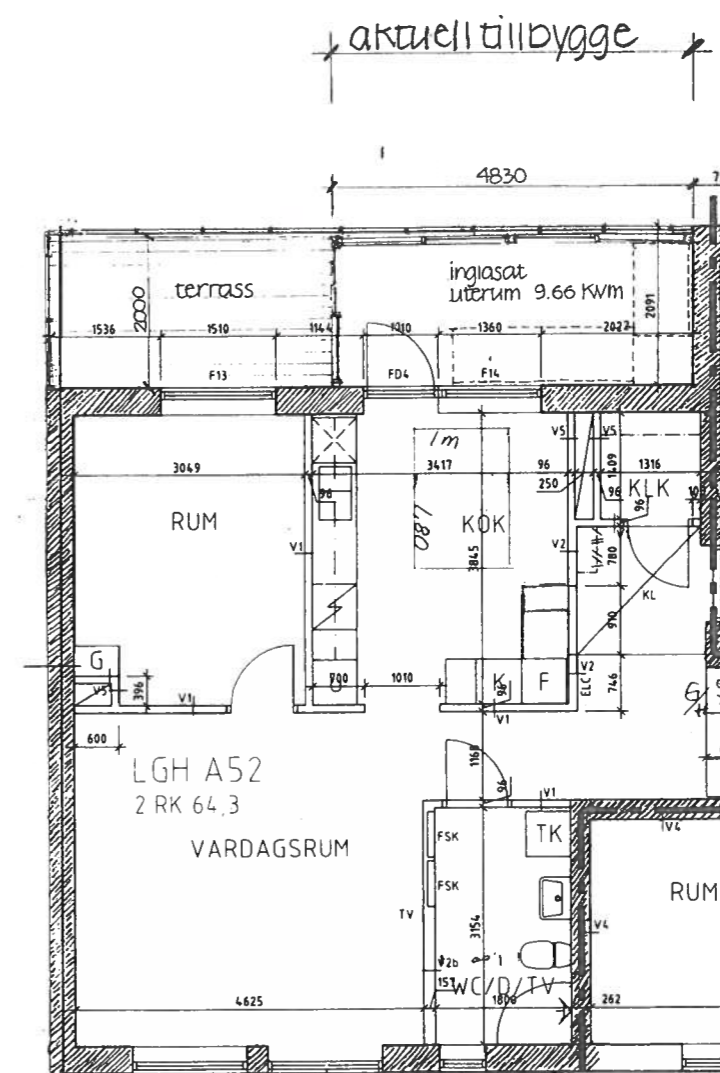

Befintligt utseende

Blivande utseende

BYGGLOVHANDLING

1.

Kv Järta 1
Alingsås Kommun
Tillbyggnad inglasat uterum på altan plan 5
Befintligt och blivande utseende plan

skala 1:100

Alingsås 7 okt 2024
ritat av: Hans Grönlund, arkitekt(msa)
tel: 0736.58 22 94