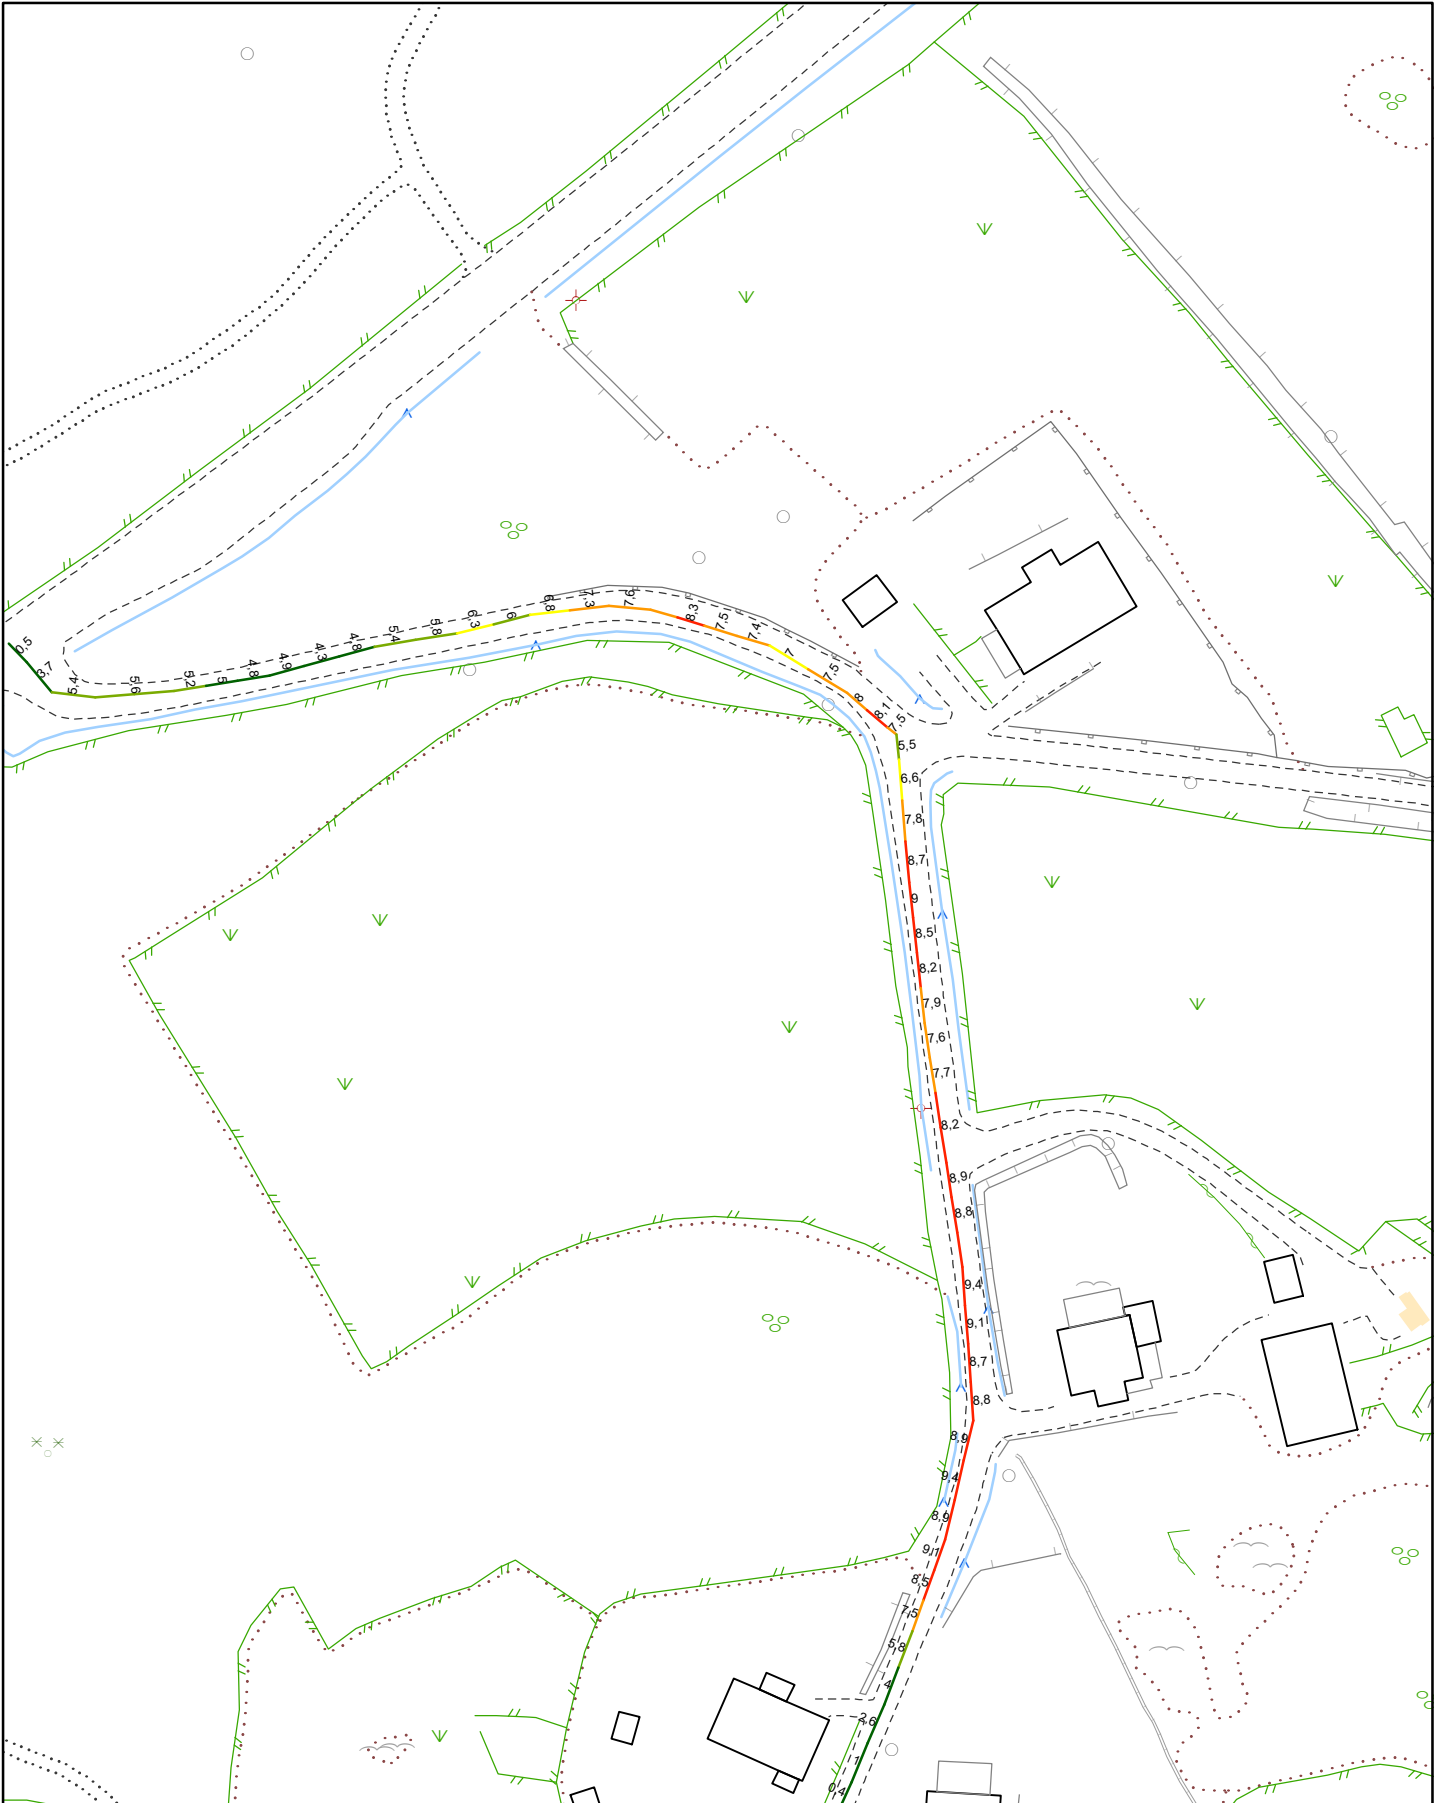

VÄGLUTNING EDSHULT

Lutningen anges i grader

0 10 20 40 Meter

1:1 000