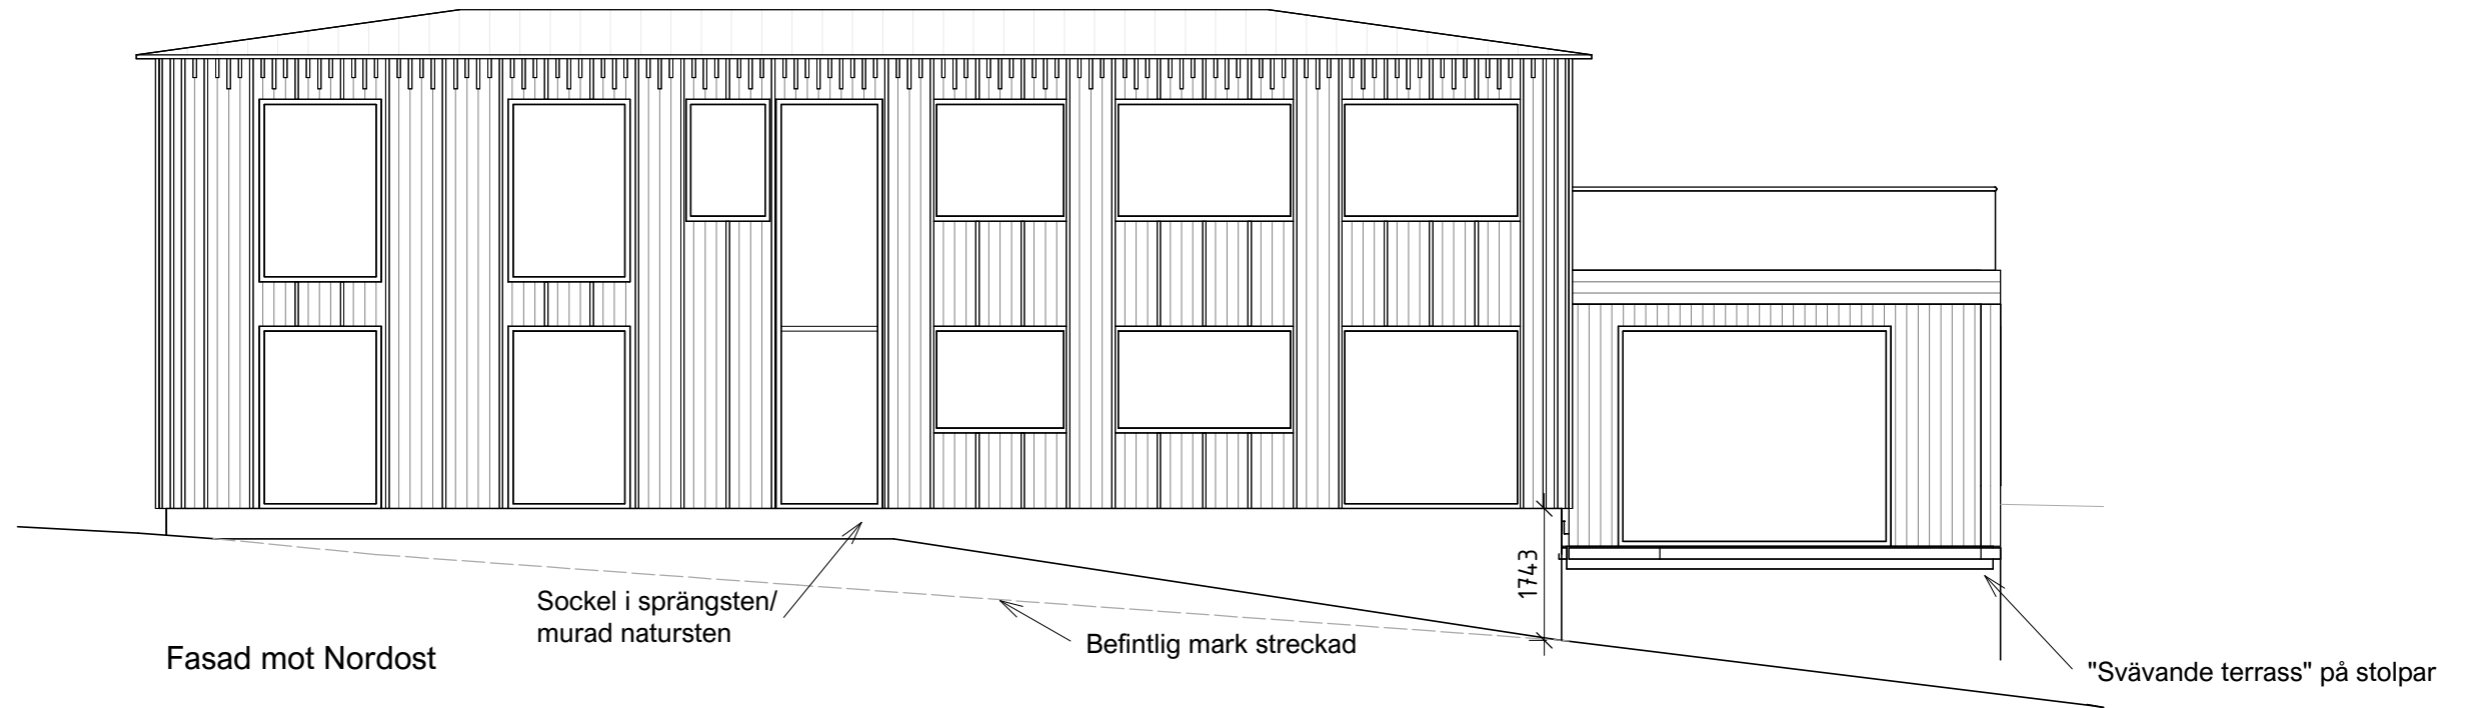

Fasad mot sydost

Utkast Material- & Kulörbeskrivning

Fasader: Träpanel i mörkgrå kulör (lasyr, slamfärg el dyl)

Sockel: Sprängsten/natursten alt platsgjuten betong

Tak: Bandtäckning i Rheinzink - mellangrått, matt utseende

"En byggnad i dova kulörer som smyger in mellan träden"

Fasad mot sydväst

Glaslänk mellan studio/garage och huvudbyggnad utreds

SKALA 1:100 (A3)

SKALA 1:100 (A3)

essens
ARKITEKTUR

Västra Bodarna 1:504

Skissförslag

Skala: 1 : 100 | 2023-10-18

Volymskiss - vy från sydost

essens
ARKITEKTUR

Västra Bodarna 1:504

Skissförslag

2023-10-18