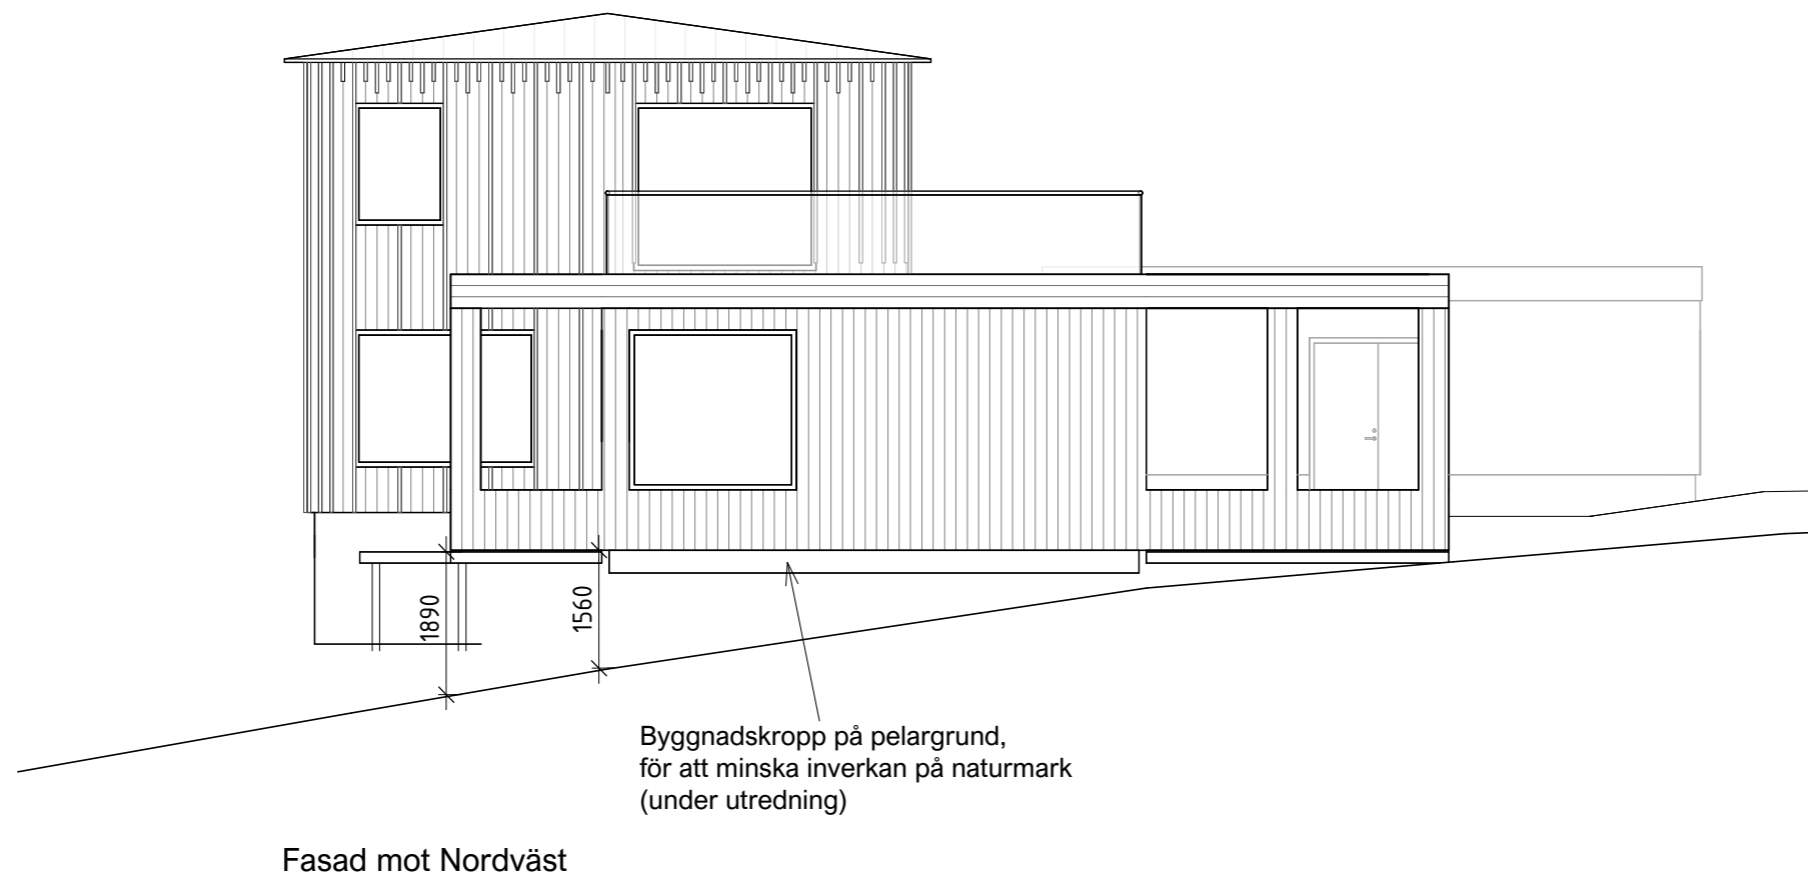

Fasad mot sydost

Utkast Material- & Kulörbeskrivning

Fasader: Träpanel i mörkgrå kulör (lasyr, slamfärg el dyl)

Sockel: Sprängsten/natursten alt platsgjuten betong

Tak: Bandtäckning i Rheinzink - mellangrått, matt utseende

"En byggnad i dova kulörer som smyger in mellan träden"

Fasad mot sydväst

Glaslänk mellan studio/garage och huvudbyggnad utreds

SKALA 1:100 (A3)

SKALA 1:100 (A3)

essens
ARKITEKTUR

Västra Bodarna 1:504

Skissförslag

Skala: 1 : 100 | 2023-10-18

Volymskiss - vy från sydost

essens
ARKITEKTUR

Västra Bodarna 1:504

Skissförslag

2023-10-18