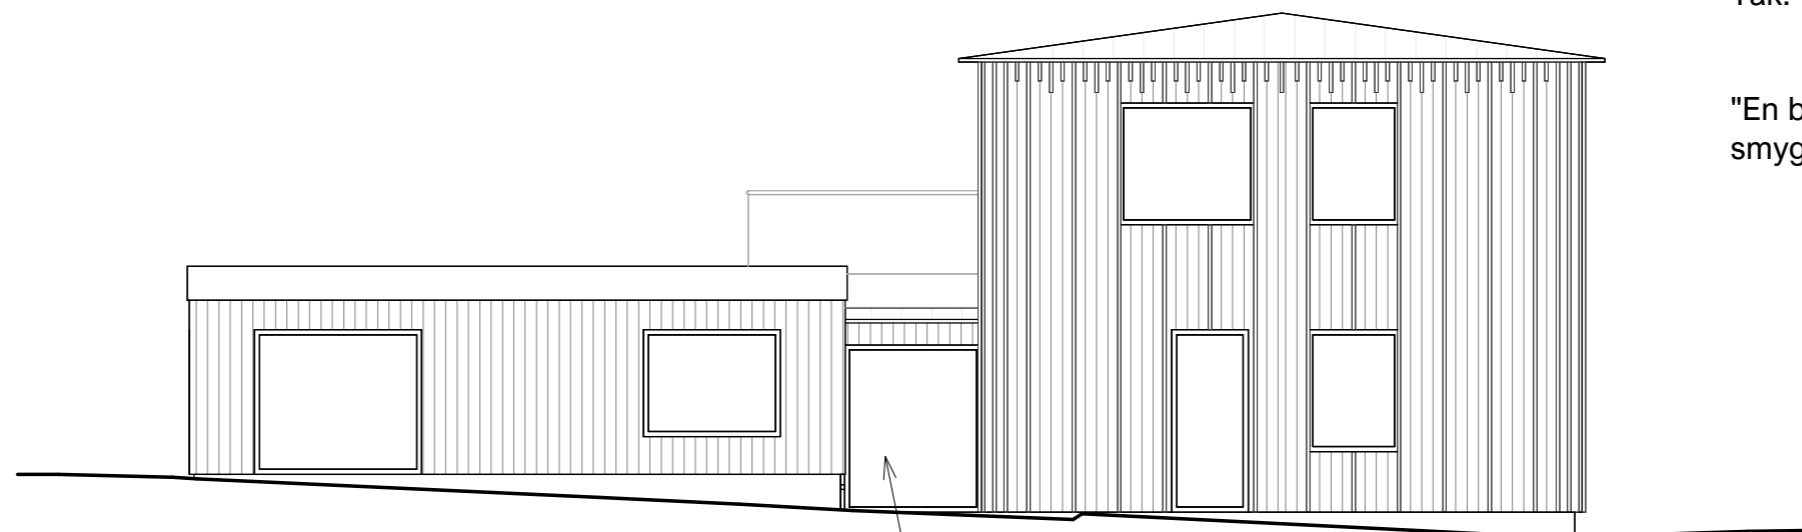

Fasad mot sydost

Utkast Material- & Kulörbeskrivning

Fasader: Träpanel i mörkgrå kulör (lasyr, slamfärg el dyl)

Sockel: Sprängsten/natursten alt platsgjuten betong

Tak: Bandtäckning i Rheinzink - mellangrått, matt utseende

"En byggnad i dova kulörer som smyger in mellan träden"

Fasad mot sydväst

Glaslänk mellan studio/garage och huvudbyggnad utreds

SKALA 1:100 (A3)

SKALA 1:100 (A3)

essens
ARKITEKTUR

Västra Bodarna 1:504

Skissförslag

Skala: 1 : 100 | 2023-10-18

Volymskiss - vy från sydost

essens
ARKITEKTUR

Västra Bodarna 1:504

Skissförslag

2023-10-18