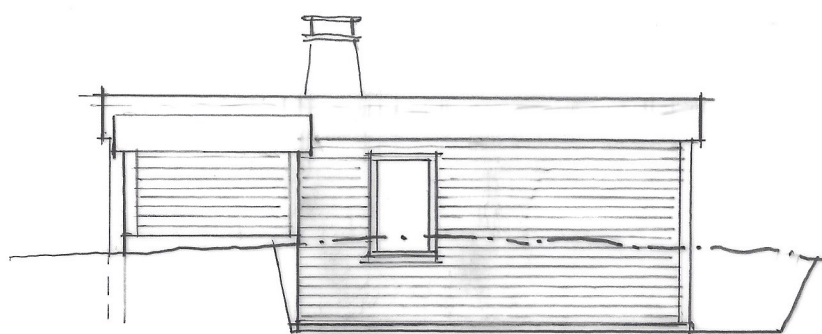

fasad sydöst

fasad nordöst

fasad nordväst

sektion  
plan

fasad sydväst

### BYGGLOVHANDLING

Holmängen 1:48  
Alingsås Kommun

Befintligt utseende  
plan, fasader, sektion  
skala 1:100

Alingsås 29 januari 2021  
arkitekt Hans Grönlund (msa)  
tel: 0736.58 22 94

skala 0 1 2 3 4 5m