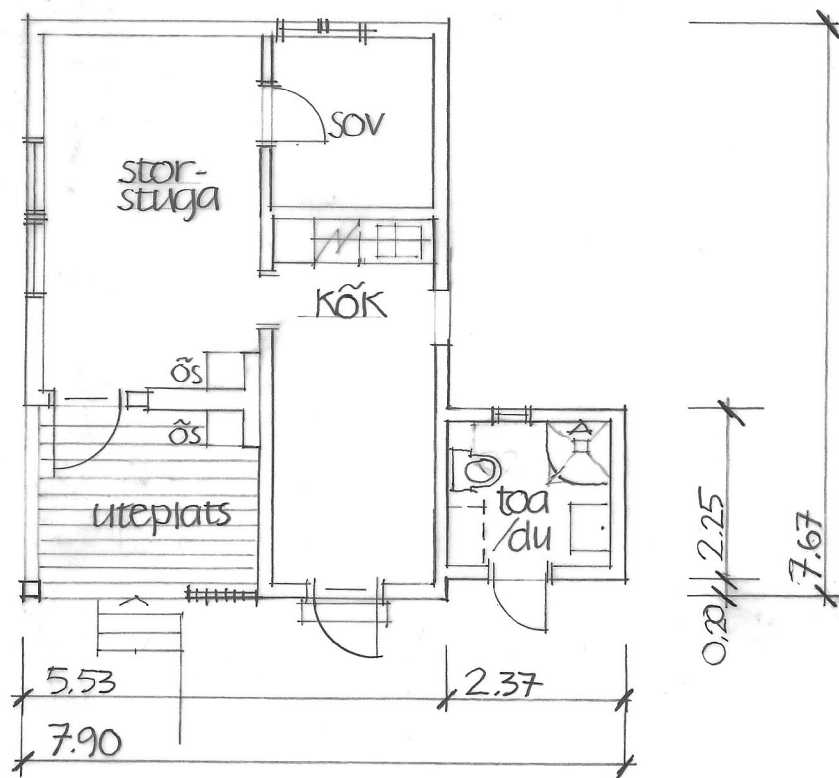

fasad sydöst

fasad nordöst

fasad nordväst

sektion  
plan

fasad sydväst

### BYGGLOVHANDLING

Holmängen 1:48  
Alingsås Kommun

Befintligt utseende  
plan, fasader, sektion  
skala 1:100

Alingsås 29 januari 2021  
arkitekt Hans Grönlund (msa)  
tel: 0736.58 22 94

skala 0 1 2 3 4 5m