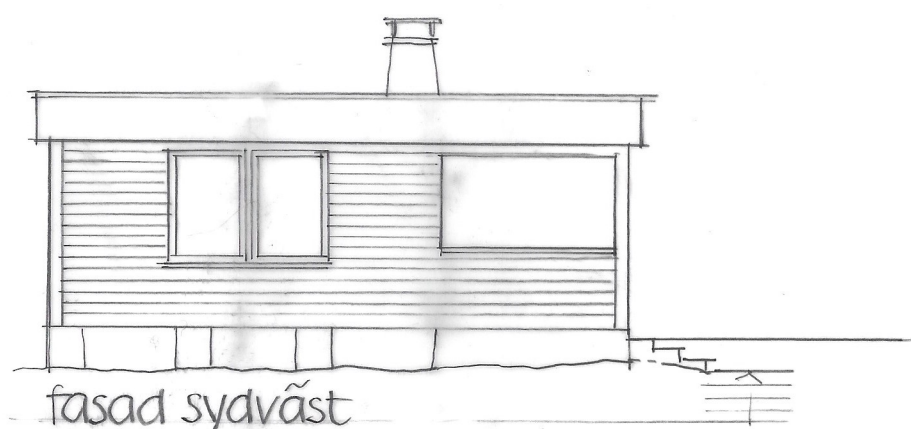

fasad sydöst

fasad nordöst

fasad nordväst

sektion  
plan

fasad sydväst

### BYGGLOVHANDLING

Holmängen 1:48  
Alingsås Kommun

Befintligt utseende  
plan, fasader, sektion  
skala 1:100

Alingsås 29 januari 2021  
arkitekt Hans Grönlund (msa)  
tel: 0736.58 22 94

skala 0 1 2 3 4 5m