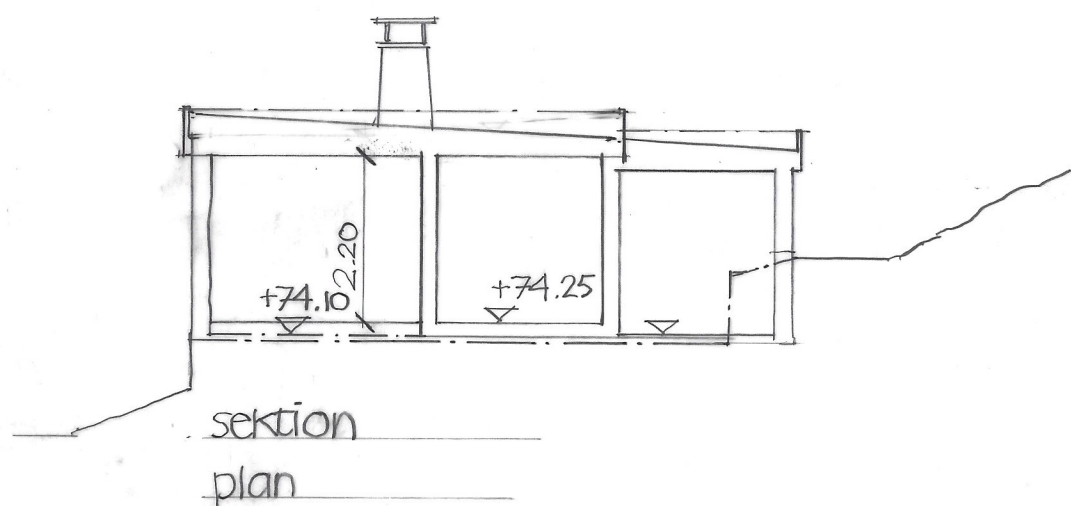

BYGGLOVHANDLING

Holmängen 1:48
Alingsås Kommun

Befintligt utseende
plan, fasader, sektion
skala 1:100

Alingsås 29 januari 2021
arkitekt Hans Grönlund (msa)
tel: 0736.58 22 94

skala 0 1 2 3 4 5m