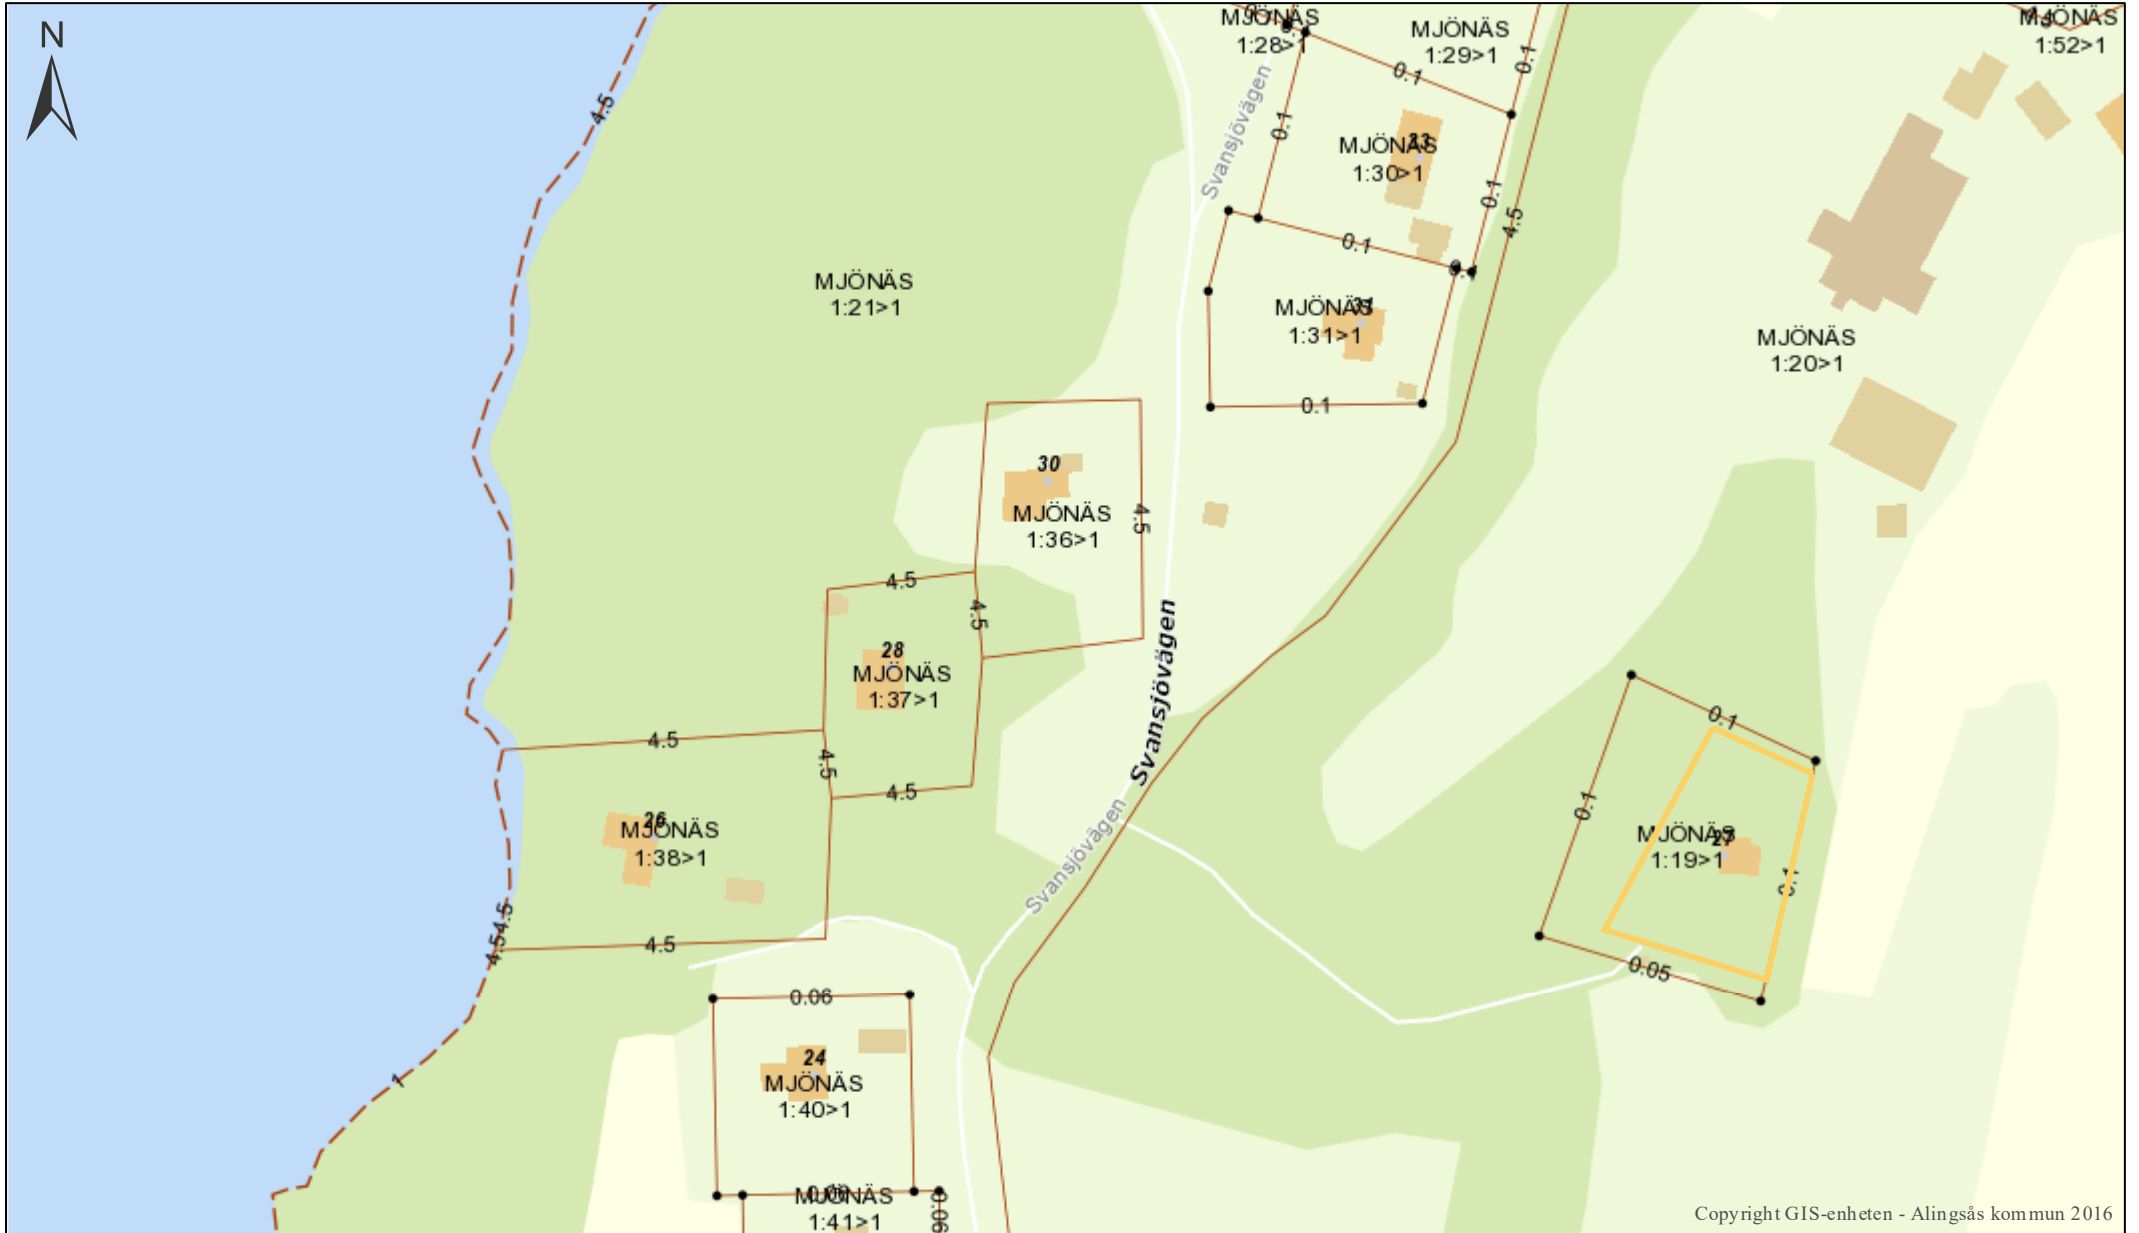

Mjönäs 1:19

oktober 18, 2023

Copyright GIS-enheten - Alingsås kommun 2016

0 50 100 150 [m]

1:1 500