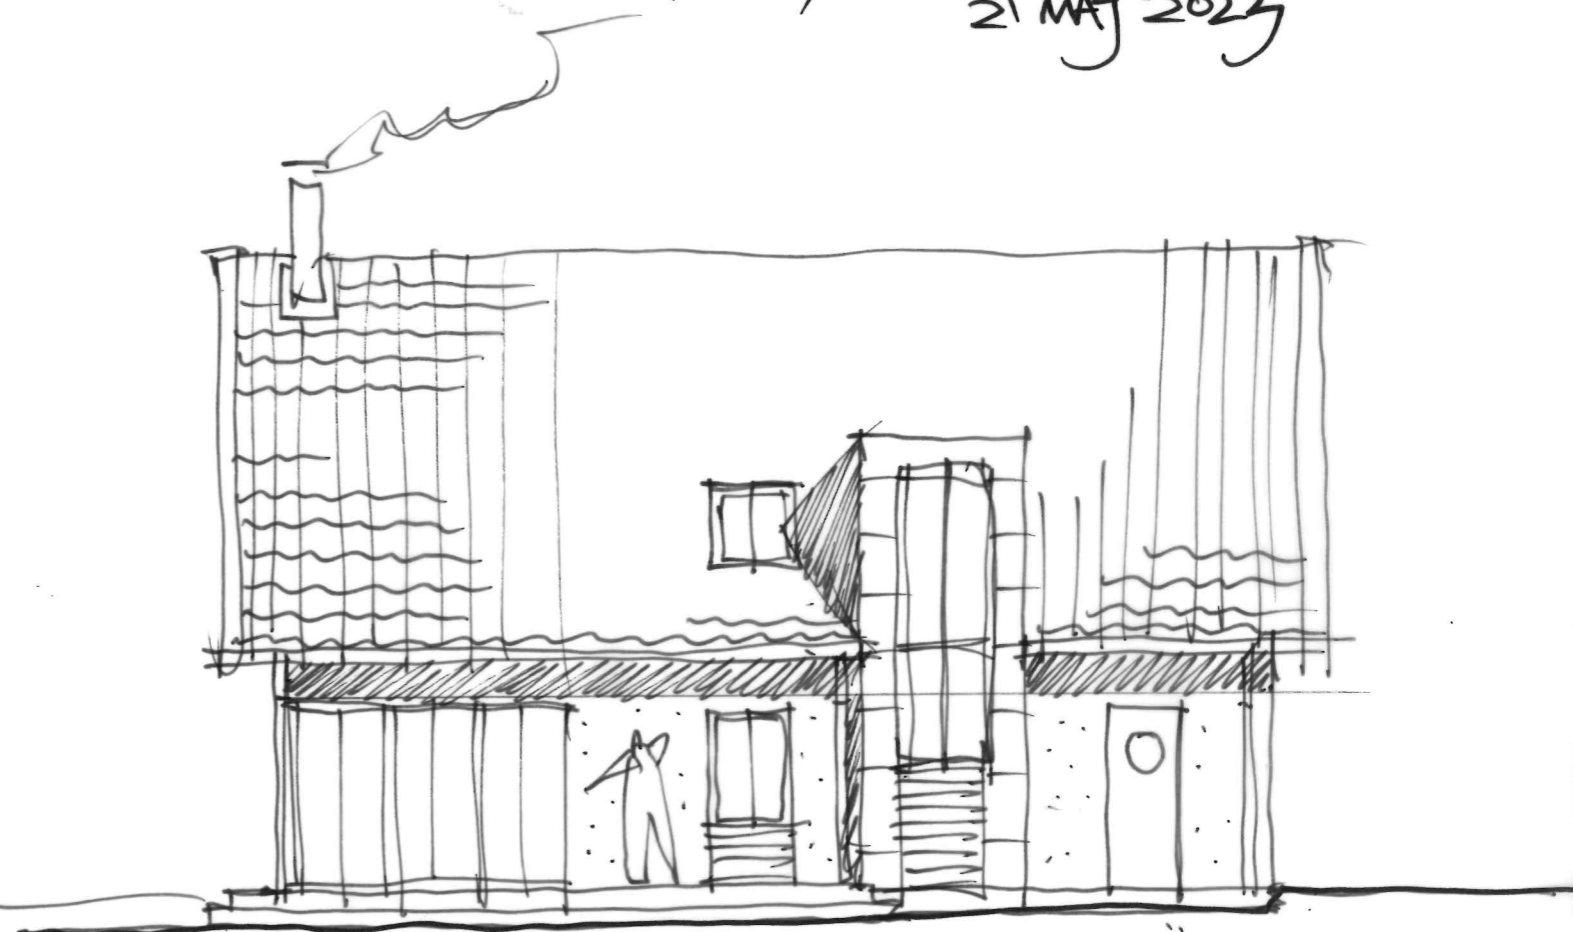

IDESKISS  
INDRÄD 5:28  
6 ROK 1 1/2 - PLAN  
~ 210 m<sup>2</sup>  
ARK SAR/MSA SVEN HEDLUND  
21 MAJ 2023

TVÄTT  
ENTRÉ

gavelfasad 1:100

V-RUM  
SOV  
TRAPPA  
TVÄTT

Längsida 1:100