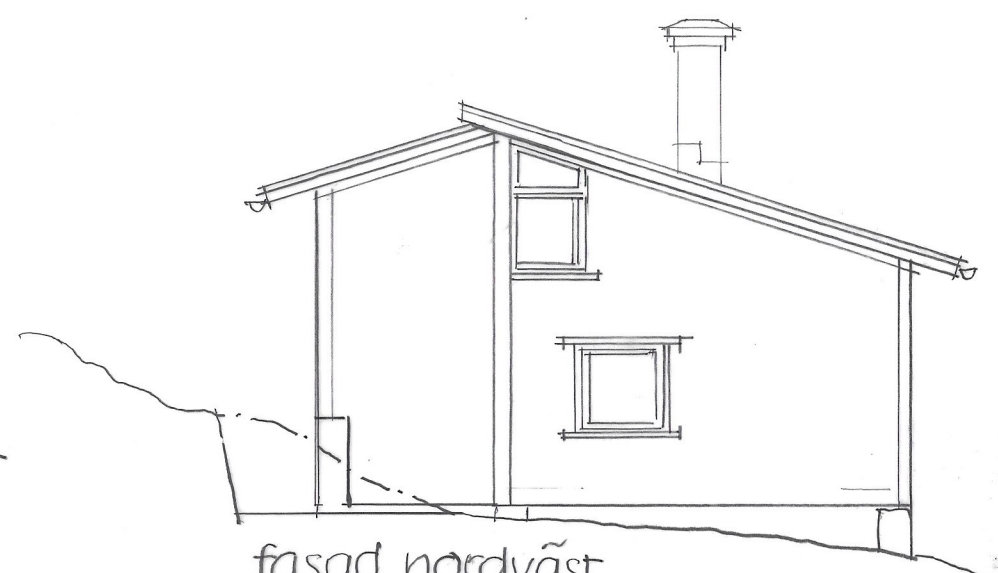

fasad sydöst

fasad nordöst

fasad nordväst

princip-sektion A¹+A²
plan bottenvåning

fasad sydväst

plan övervåning

BYGGLOVHANDLING

Holmängen 1:48
Alingsås Kommun

Ändring fasad, höjning tak
planer, fasader, sektion(-er)
skala 1:100

Alingsås 29 januari 2021
arkitekt Hans Grönlund (msa)
tel: 0736.58 2294

skala 0 1 2 3 4 5 m