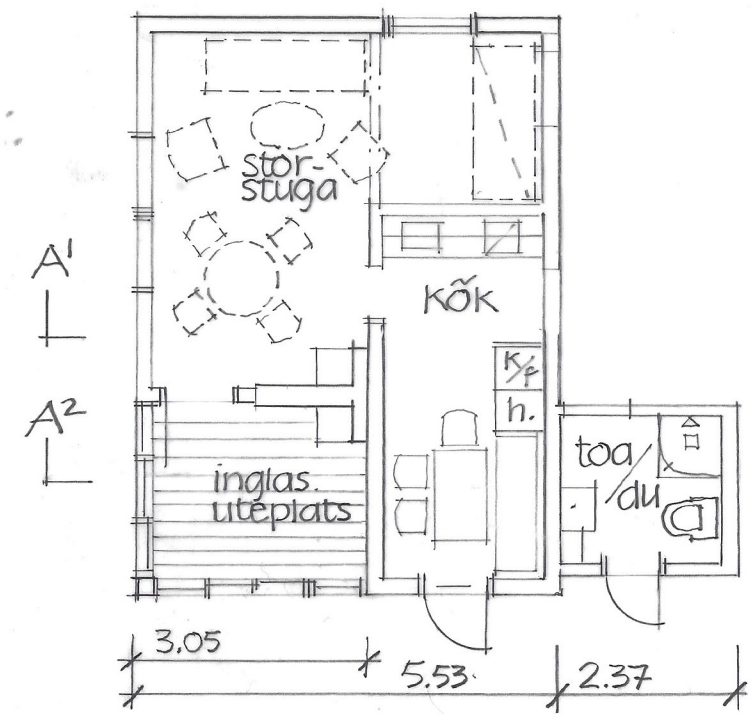

fasad sydöst

fasad nordöst

fasad nordväst

princip-sektion A¹+A²
plan bottenvåning

fasad sydväst

plan övervåning

BYGGLOVHANDLING

Holmängen 1:48
Alingsås Kommun

Ändring fasad, höjning tak
planer, fasader, sektion(-er)
skala 1:100

Alingsås 29 januari 2021
arkitekt Hans Grönlund (msa)
tel: 0736.58 2294

skala 0 1 2 3 4 5 m