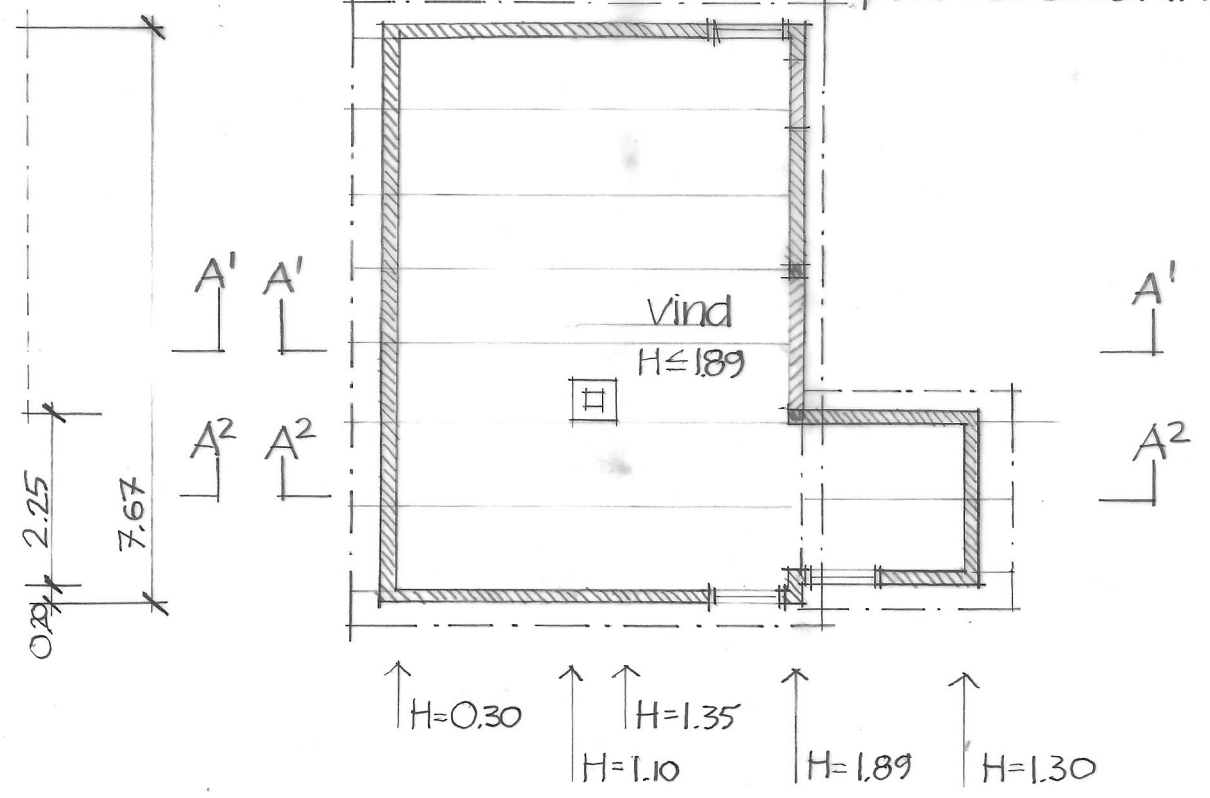

fasad sydöst

fasad nordöst

fasad nordväst

princip-sektion A¹+A²
plan bottenvåning

fasad sydväst

plan övervåning

BYGGLOVHANDLING

Holmängen 1:48
Alingsås Kommun

Ändring fasad, höjning tak
planer, fasader, sektion(-er)
skala 1:100

Alingsås 29 januari 2021
arkitekt Hans Grönlund (msa)
tel: 0736.58 2294

skala 0 1 2 3 4 5 m