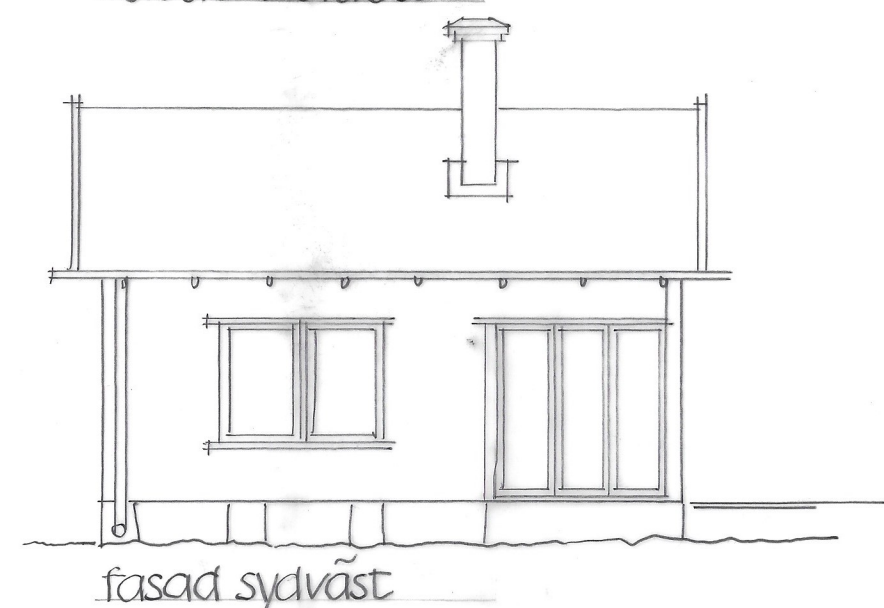

fasad sydöst

fasad nordöst

fasad nordväst

princip-sektion A¹+A²
plan bottenvåning

fasad sydväst

plan övervåning

BYGGLOVHANDLING

Holmängen 1:48
Alingsås Kommun

Ändring fasad, höjning tak
planer, fasader, sektion(-er)
skala 1:100

Alingsås 29 januari 2021
arkitekt Hans Grönlund (msa)
tel: 0736.58 2294

skala 0 1 2 3 4 5 m