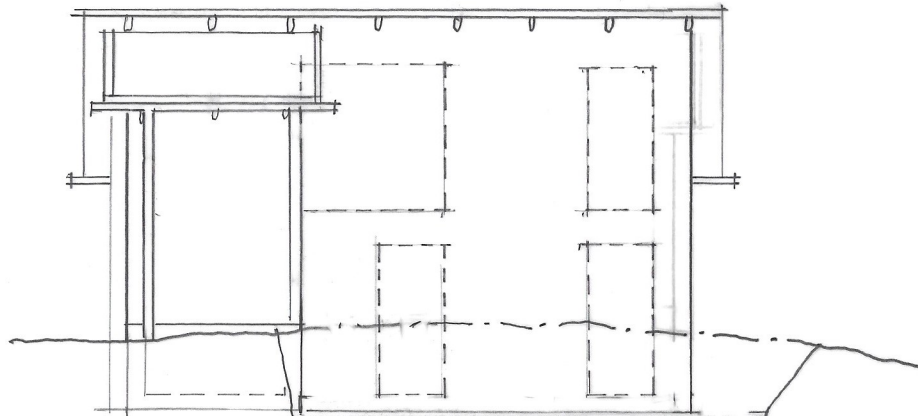

fasad sydöst

fasad nordöst

fasad nordväst

princip-sektion A¹+A²
plan bottenvåning

fasad sydväst

plan övervåning

BYGGLOVHANDLING

Holmängen 1:48
Alingsås Kommun

Ändring fasad, höjning tak
planer, fasader, sektion(-er)
skala 1:100

Alingsås 29 januari 2021
arkitekt Hans Grönlund (msa)
tel: 0736.58 2294

skala 0 1 2 3 4 5 m