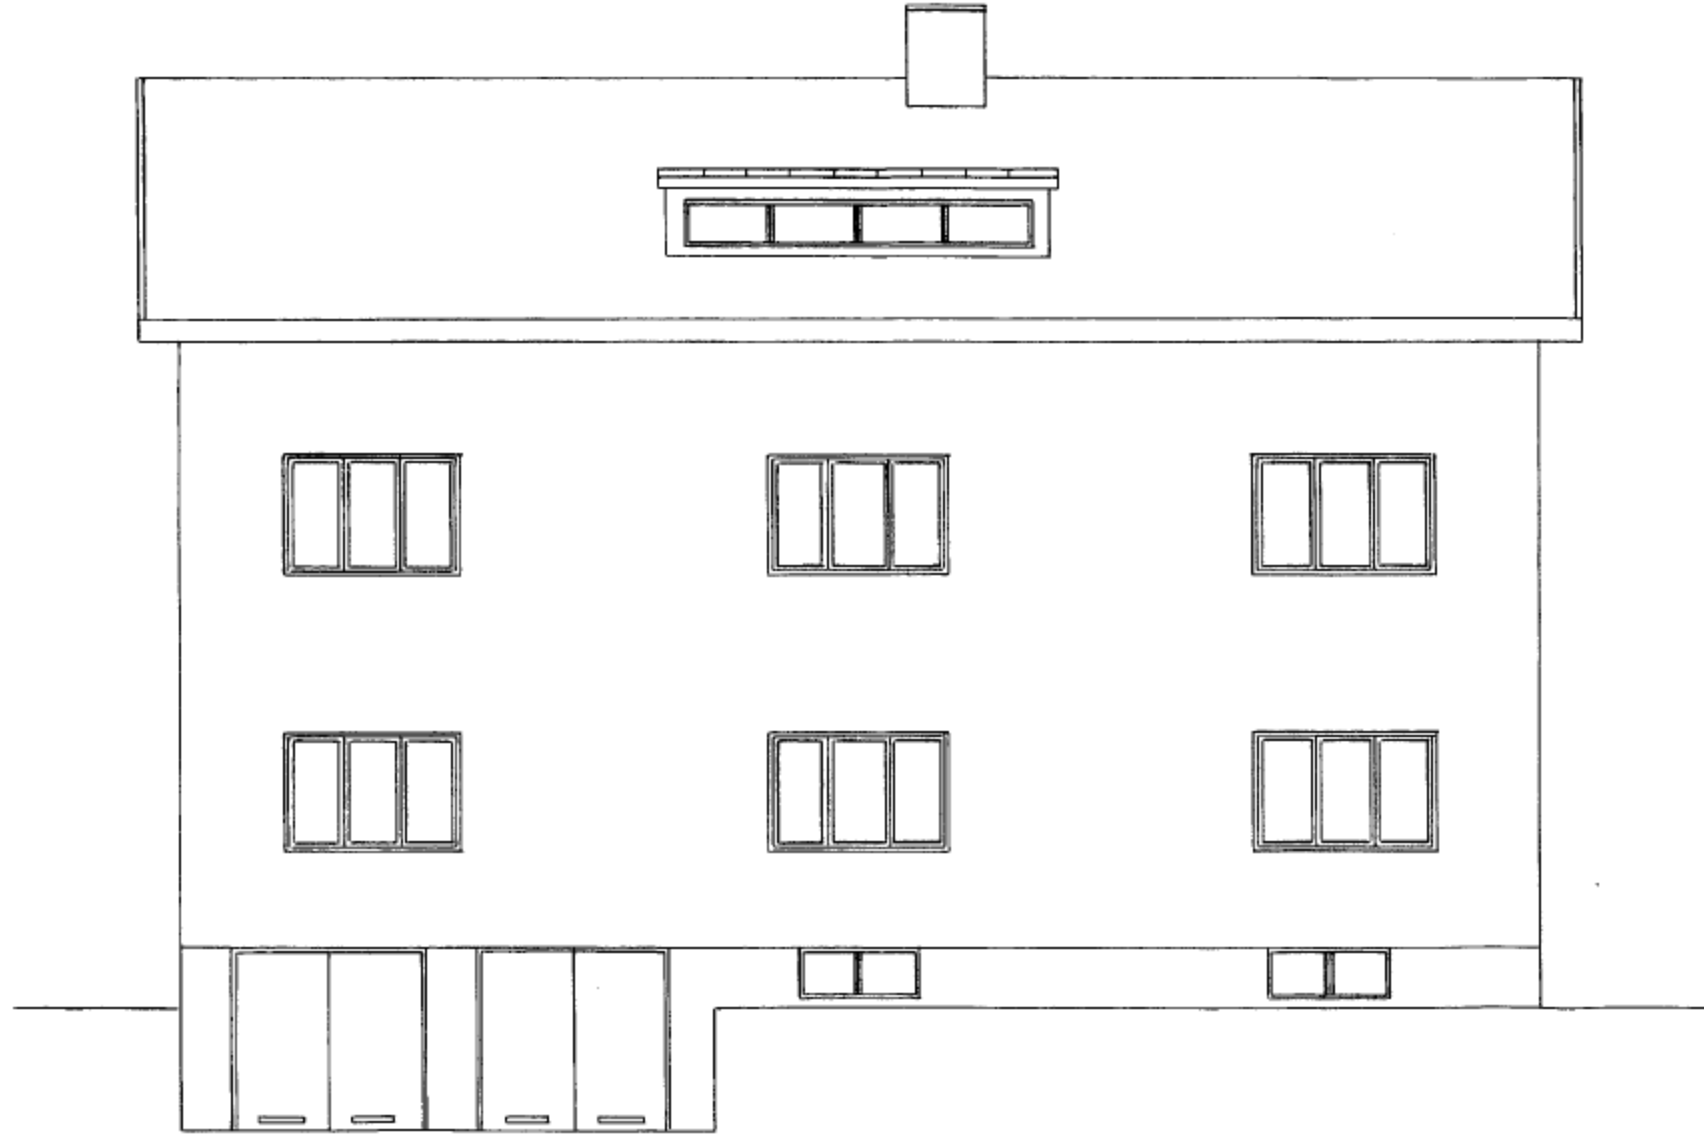

SKALA 1:100.

18/4 39 108

Egon Selander

Dr. LOV 2025-000097 - Ankom 2025-02-20

FASAD MOT SÖDER.

GAVEL MOT ÖSTER.

FLINGSÅS, 1 APRIL 1939.
R. Selander