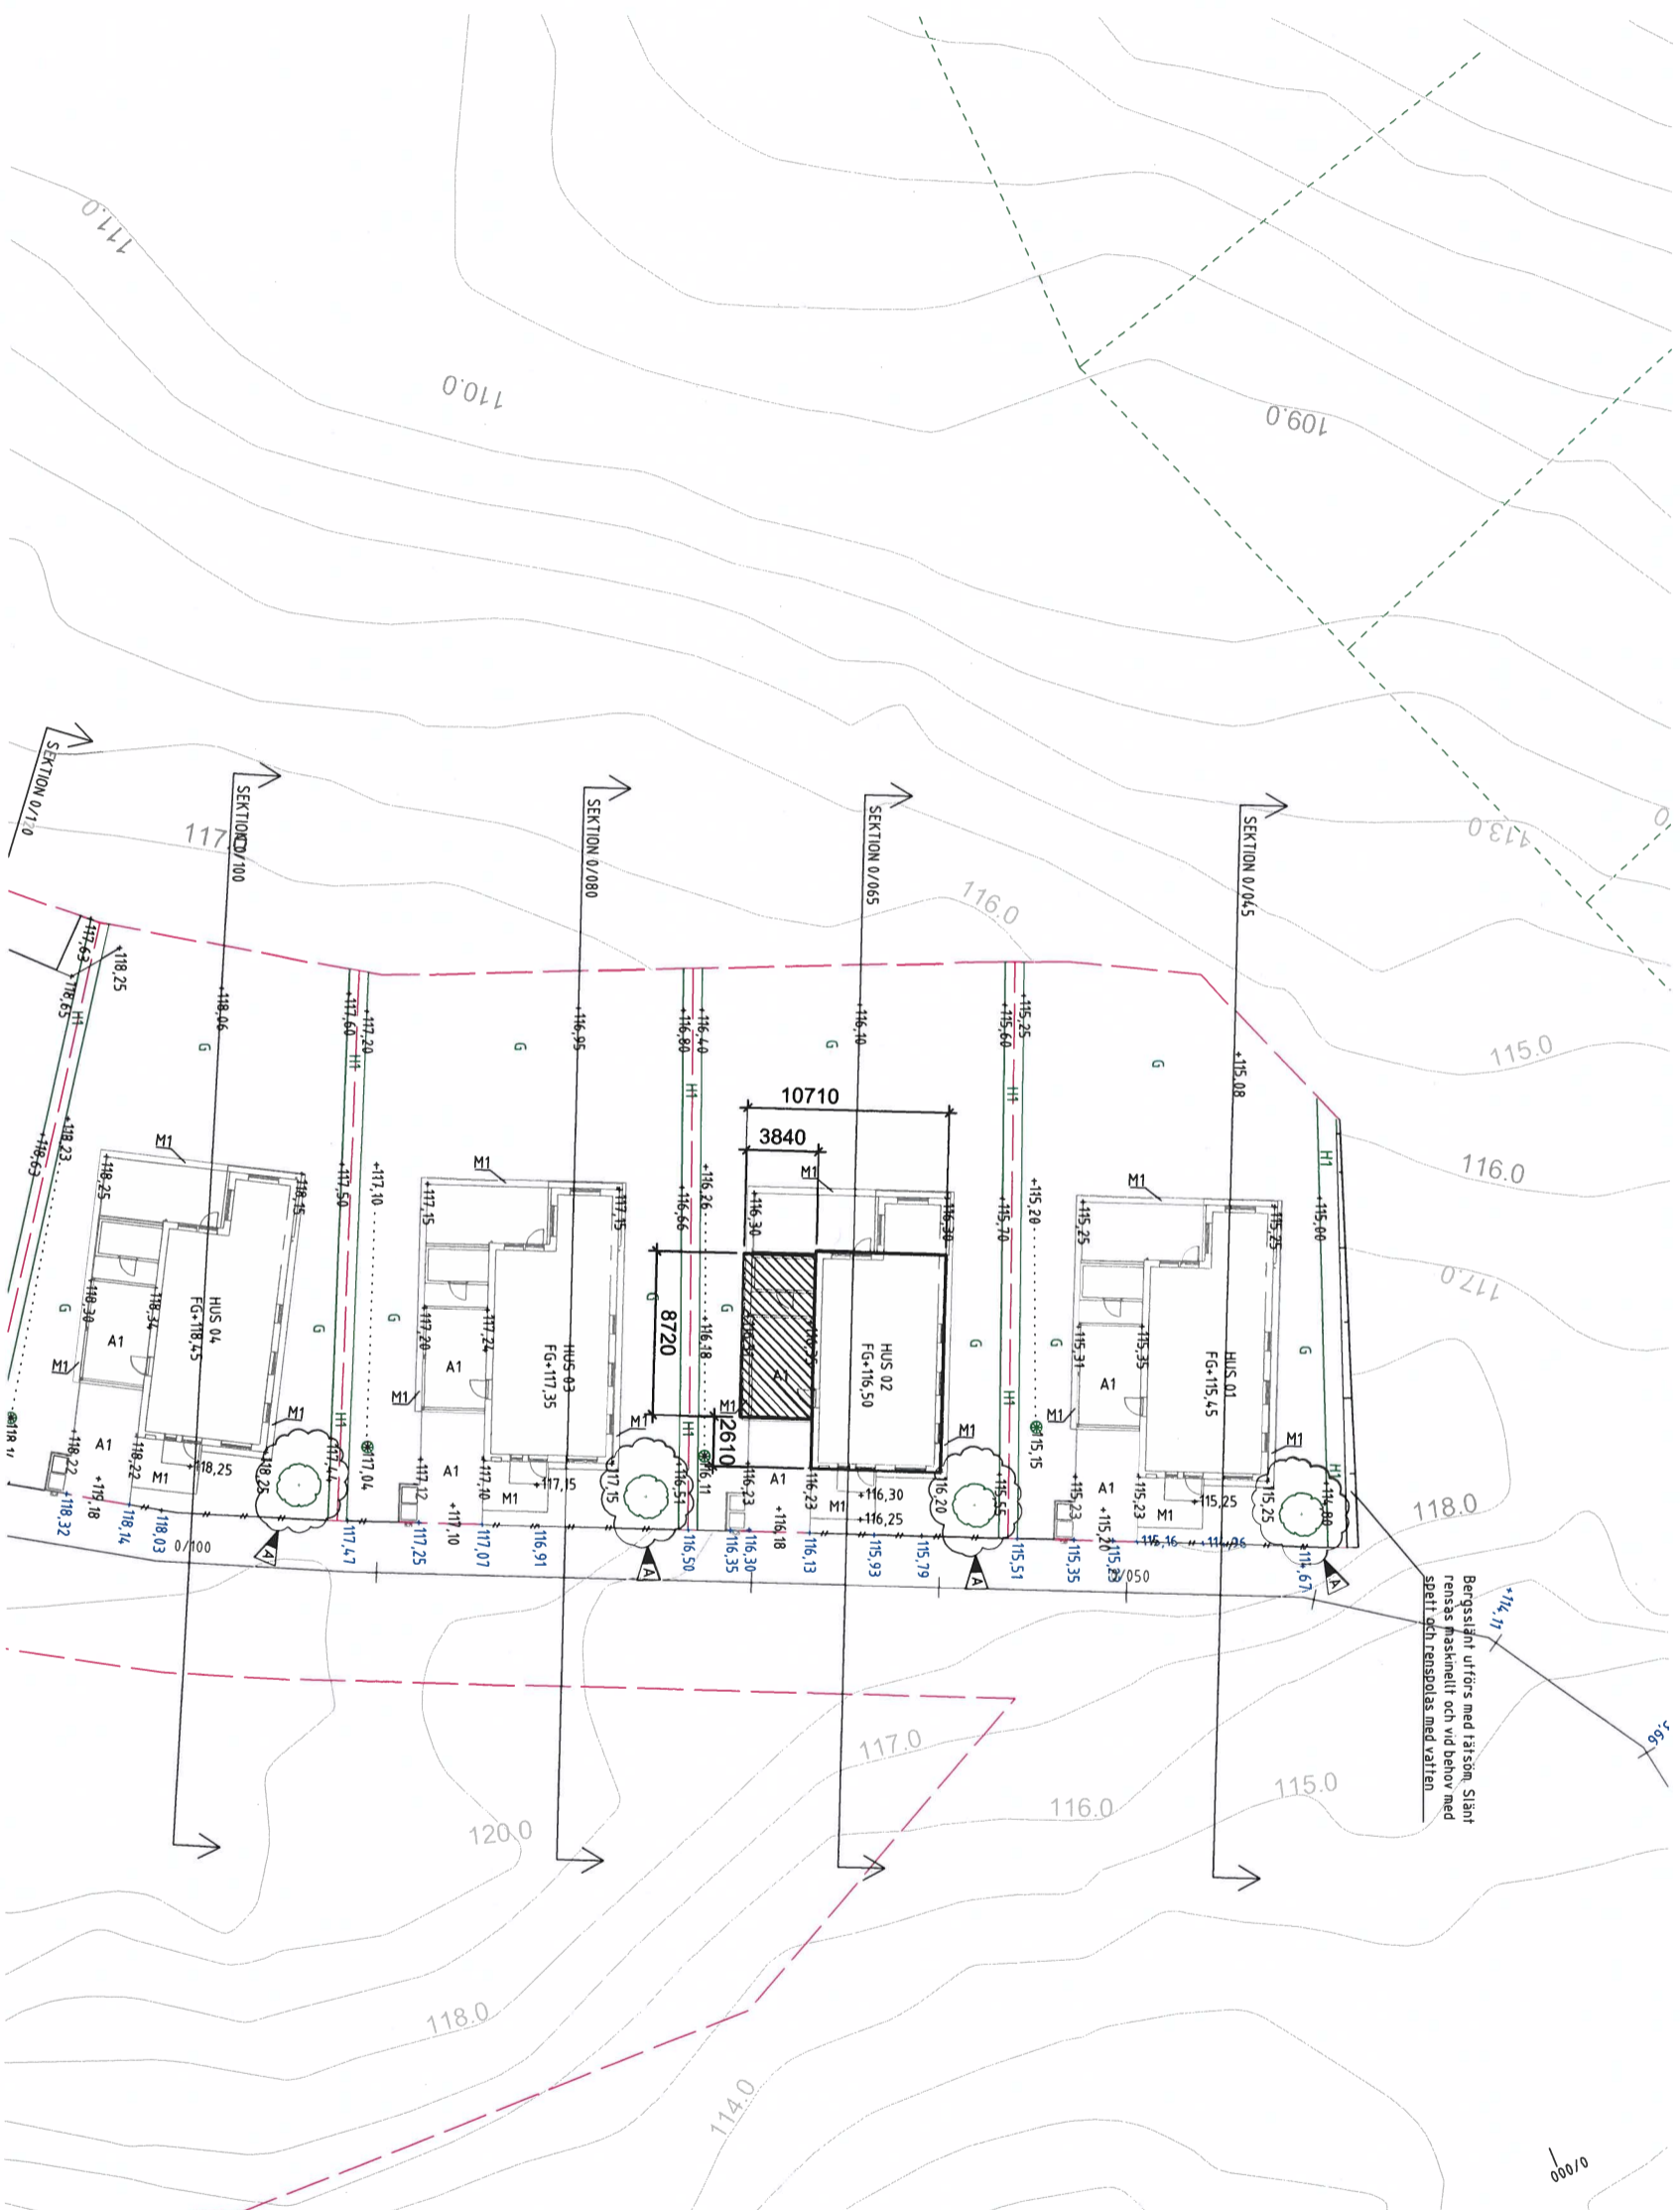

FASAD MOT TRÄDGÅRD

FASAD FRI LÅNGSIDA

FÖRRÅDSFASAD OCH PLANK PÅ CARPORT

ÖSTER

SÖDER

VÄSTER

FÖRKLARINGAR

Mått anges i millimeter

 Påbyggnad

FÖRKLARINGAR

Mått anges i millimeter

Tillkommande byggnadsdel

Kontrollera aktuell skala mot skalstocken (centimeter) efter utskrift

BERGKULLEN 4, ALINGSÅS

PÅBYGNAD AV ENBOSTADSHUS

BYGGLOVSHANDLING