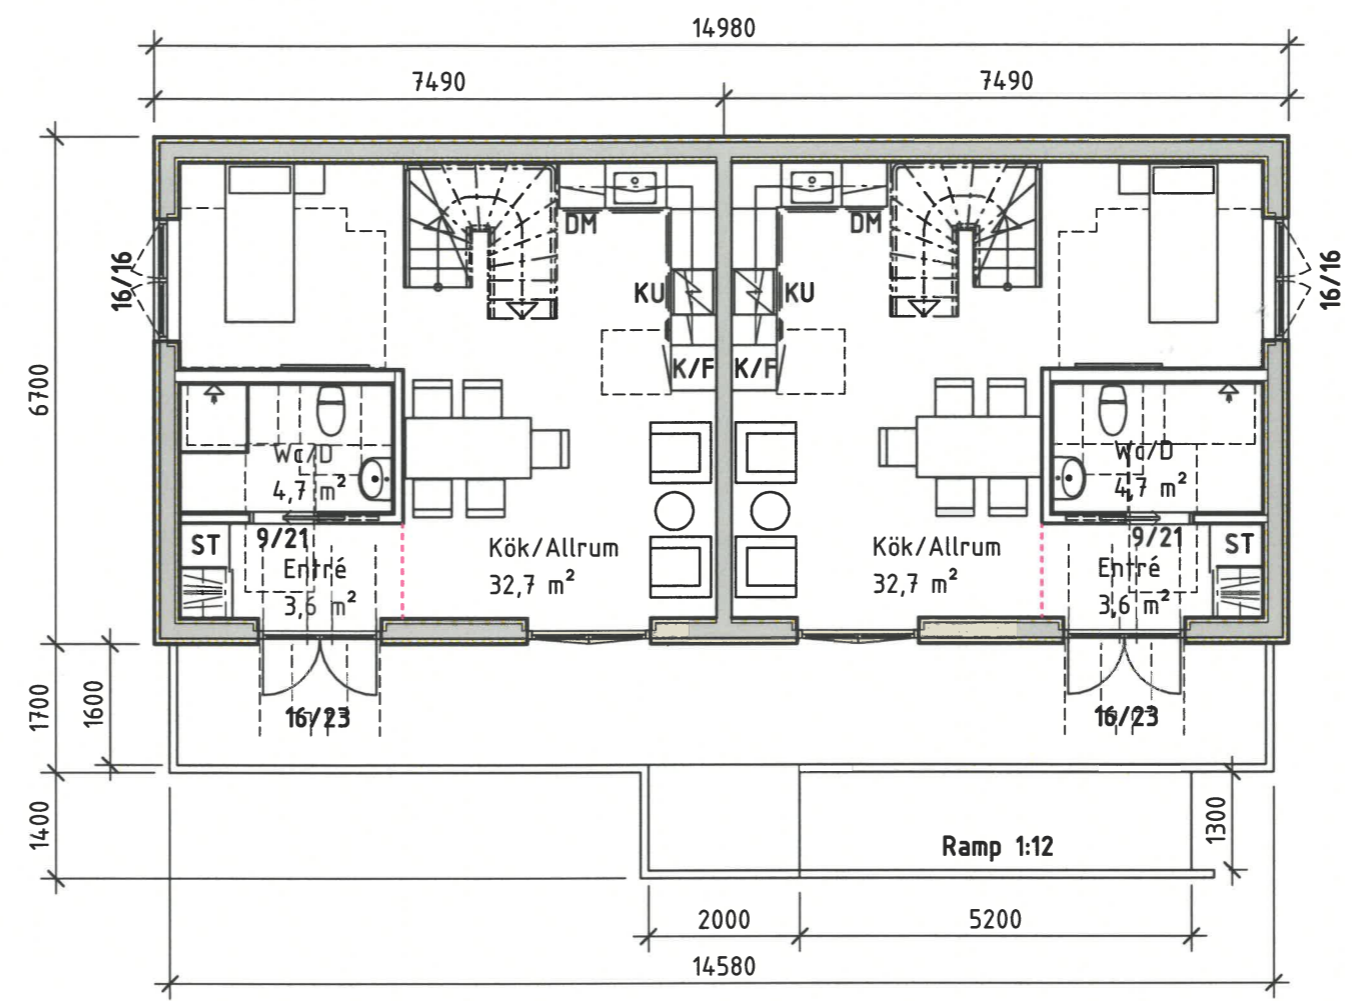

A-40-1-5
Fasad mot Väster

Fasad mot Öster
A-40-1-5

Fasad mot Söder
A-40-1-5

<input checked="" type="checkbox"/> A Plusbo Fastighets AB tel. 0706-833932		BET	ÄNDRINGEN AVSER	DATUM	SIGN
BYGGLOVSHANDLING					
KRISTINA 4 K4 Företagslägenheter-Hotell Planritning Plan 1					
UPPDRAG.NR 2018-1	RITAD/KONSTR. AV Å Eklöf	HANDLÄGGARE			
DATUM 2025-02-24	ANSVARIG	SKALA 1:100	NUMMER A-40-1-101	BET	