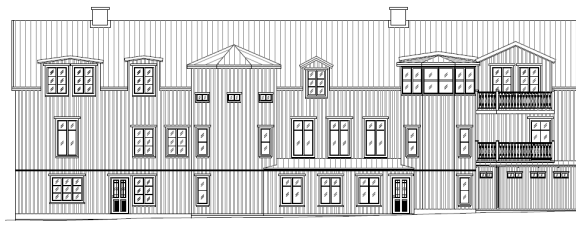

Södra fasaden på Kronan 6 2014-07-27.

De små fönstrens utförande är utan korspröjs.

De stora fönstren är utåtgående, sidohängda och spröjs är genomgående.

Norra fasaden 2019-10-04.

Korspröjs , pivoupphängning, aluminium utsida.

Västra fasaden 2014-07-27. Sidohängda 2-luftsfönster. Utåtgående träfönster.

Västra fasaden 2019-10-04. Helt fönster med 6 lufter totalt.

27/07/2014

Östra fasaden 2014-07-27. Sidohängda 2-luftsfnster. Utåtgående i trä.

Östra fasaden 2019-10-04 Helt fönster med 6 lufter totalt.

Norra fasaden mot innergården 2020-01-18

Norra fasaden 2020-01-18

Norra fasaden enligt bygglov 1984-04-17 § 242