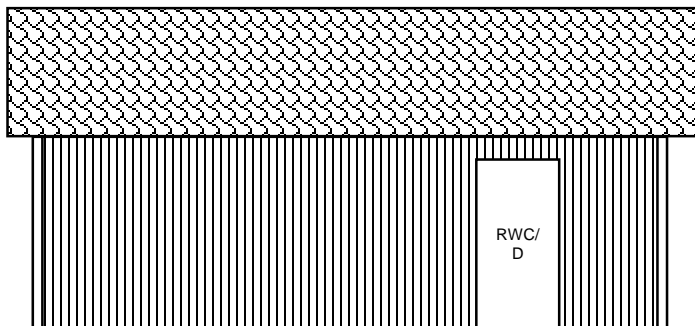

FASAD  
MOT  
VÄSTER

FASAD  
MOT  
ÖSTER

FASAD  
MOT  
NORR

FASAD  
MOT  
SÖDER

8300

**TAK**  
RÖTT TEGEL, TVÅKUPIGT, SVART  
HÄNGRÄNNOR OCH STUPÖR

**FASAD**  
GULMÅLAD STÅENDE  
LOCKPANEL I TRÄ  
KULÖR: JOTUN 1392 ANTIKGUL  
ELLER MOTSVARNDEN SC S  
2020-Y20R