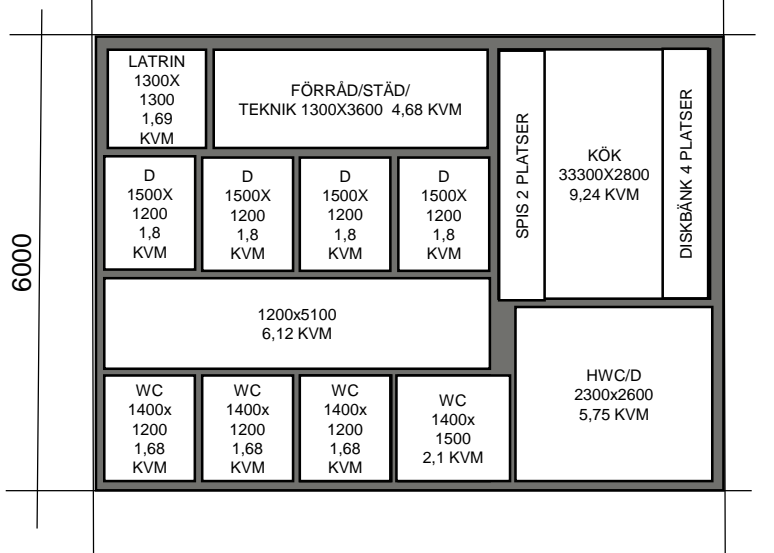

FASAD  
MOT  
VÄSTER

FASAD  
MOT  
ÖSTER

FASAD  
MOT  
NORR

FASAD  
MOT  
SÖDER

8300

**TAK**  
RÖTT TEGEL, TVÅKUPIGT, SVART  
HÄNGRÄNNOR OCH STUPÖR

**FASAD**  
GULMÅLAD STÅENDE  
LOCKPANEL I TRÄ  
KULÖR: JOTUN 1392 ANTIKGUL  
ELLER MOTSVARNDEN SC S  
2020-Y20R