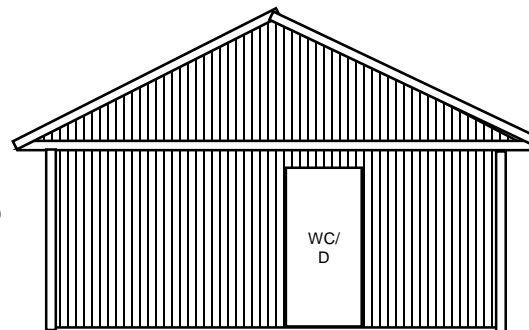

FASAD  
MOT  
VÄSTER

FASAD  
MOT  
ÖSTER

FASAD  
MOT  
NORR

FASAD  
MOT  
SÖDER

8300

**TAK**  
RÖTT TEGEL, TVÅKUPIGT, SVART  
HÄNGRÄNNOR OCH STUPÖR

**FASAD**  
GULMÅLAD STÅENDE  
LOCKPANEL I TRÄ  
KULÖR: JOTUN 1392 ANTIKGUL  
ELLER MOTSVARNDEN SC S  
2020-Y20R