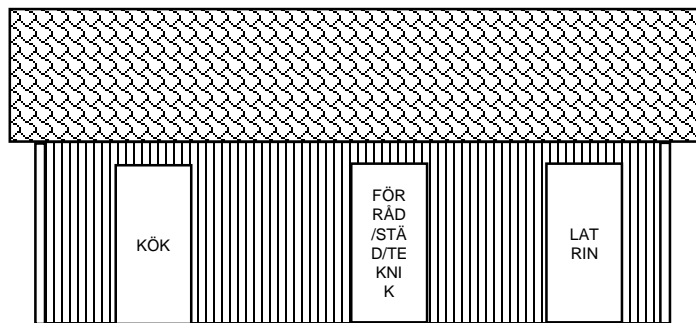

FASAD  
MOT  
VÄSTER

FASAD  
MOT  
ÖSTER

FASAD  
MOT  
NORR

FASAD  
MOT  
SÖDER

8300

**TAK**  
RÖTT TEGEL, TVÅKUPIGT, SVART  
HÄNGRÄNNOR OCH STUPÖR

**FASAD**  
GULMÅLAD STÅENDE  
LOCKPANEL I TRÄ  
KULÖR: JOTUN 1392 ANTIKGUL  
ELLER MOTSVARNDEN SC S  
2020-Y20R