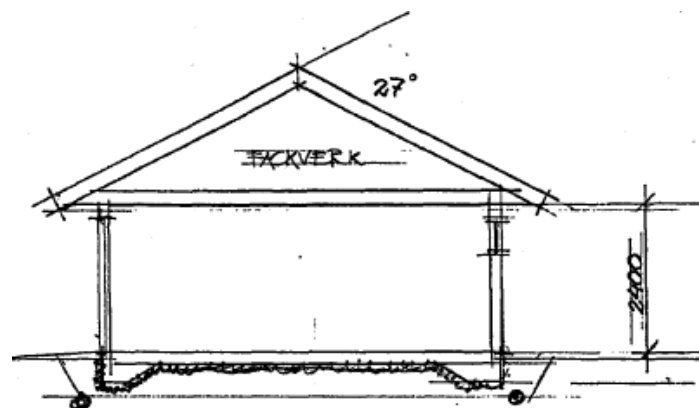

TAK
RÖTT TEGEL, TVÅKUPIGT, SVART
HÄNGRÄNNOR OCH STUPÖR

FASAD
GULMÅLAD STÅENDE
LOCKPANEL I TRÄ
KULÖR: JOTUN 1392 ANTIKGUL
ELLER MOTSVARNDEN SC S
2020-Y20R

FÖNSTER
ALUMINIUM ENERGIFÖNSTER,
VIT NCS S 0502-Y

DÖRRAR
METALLDÖRRAR NCS S 5040-
Y90R