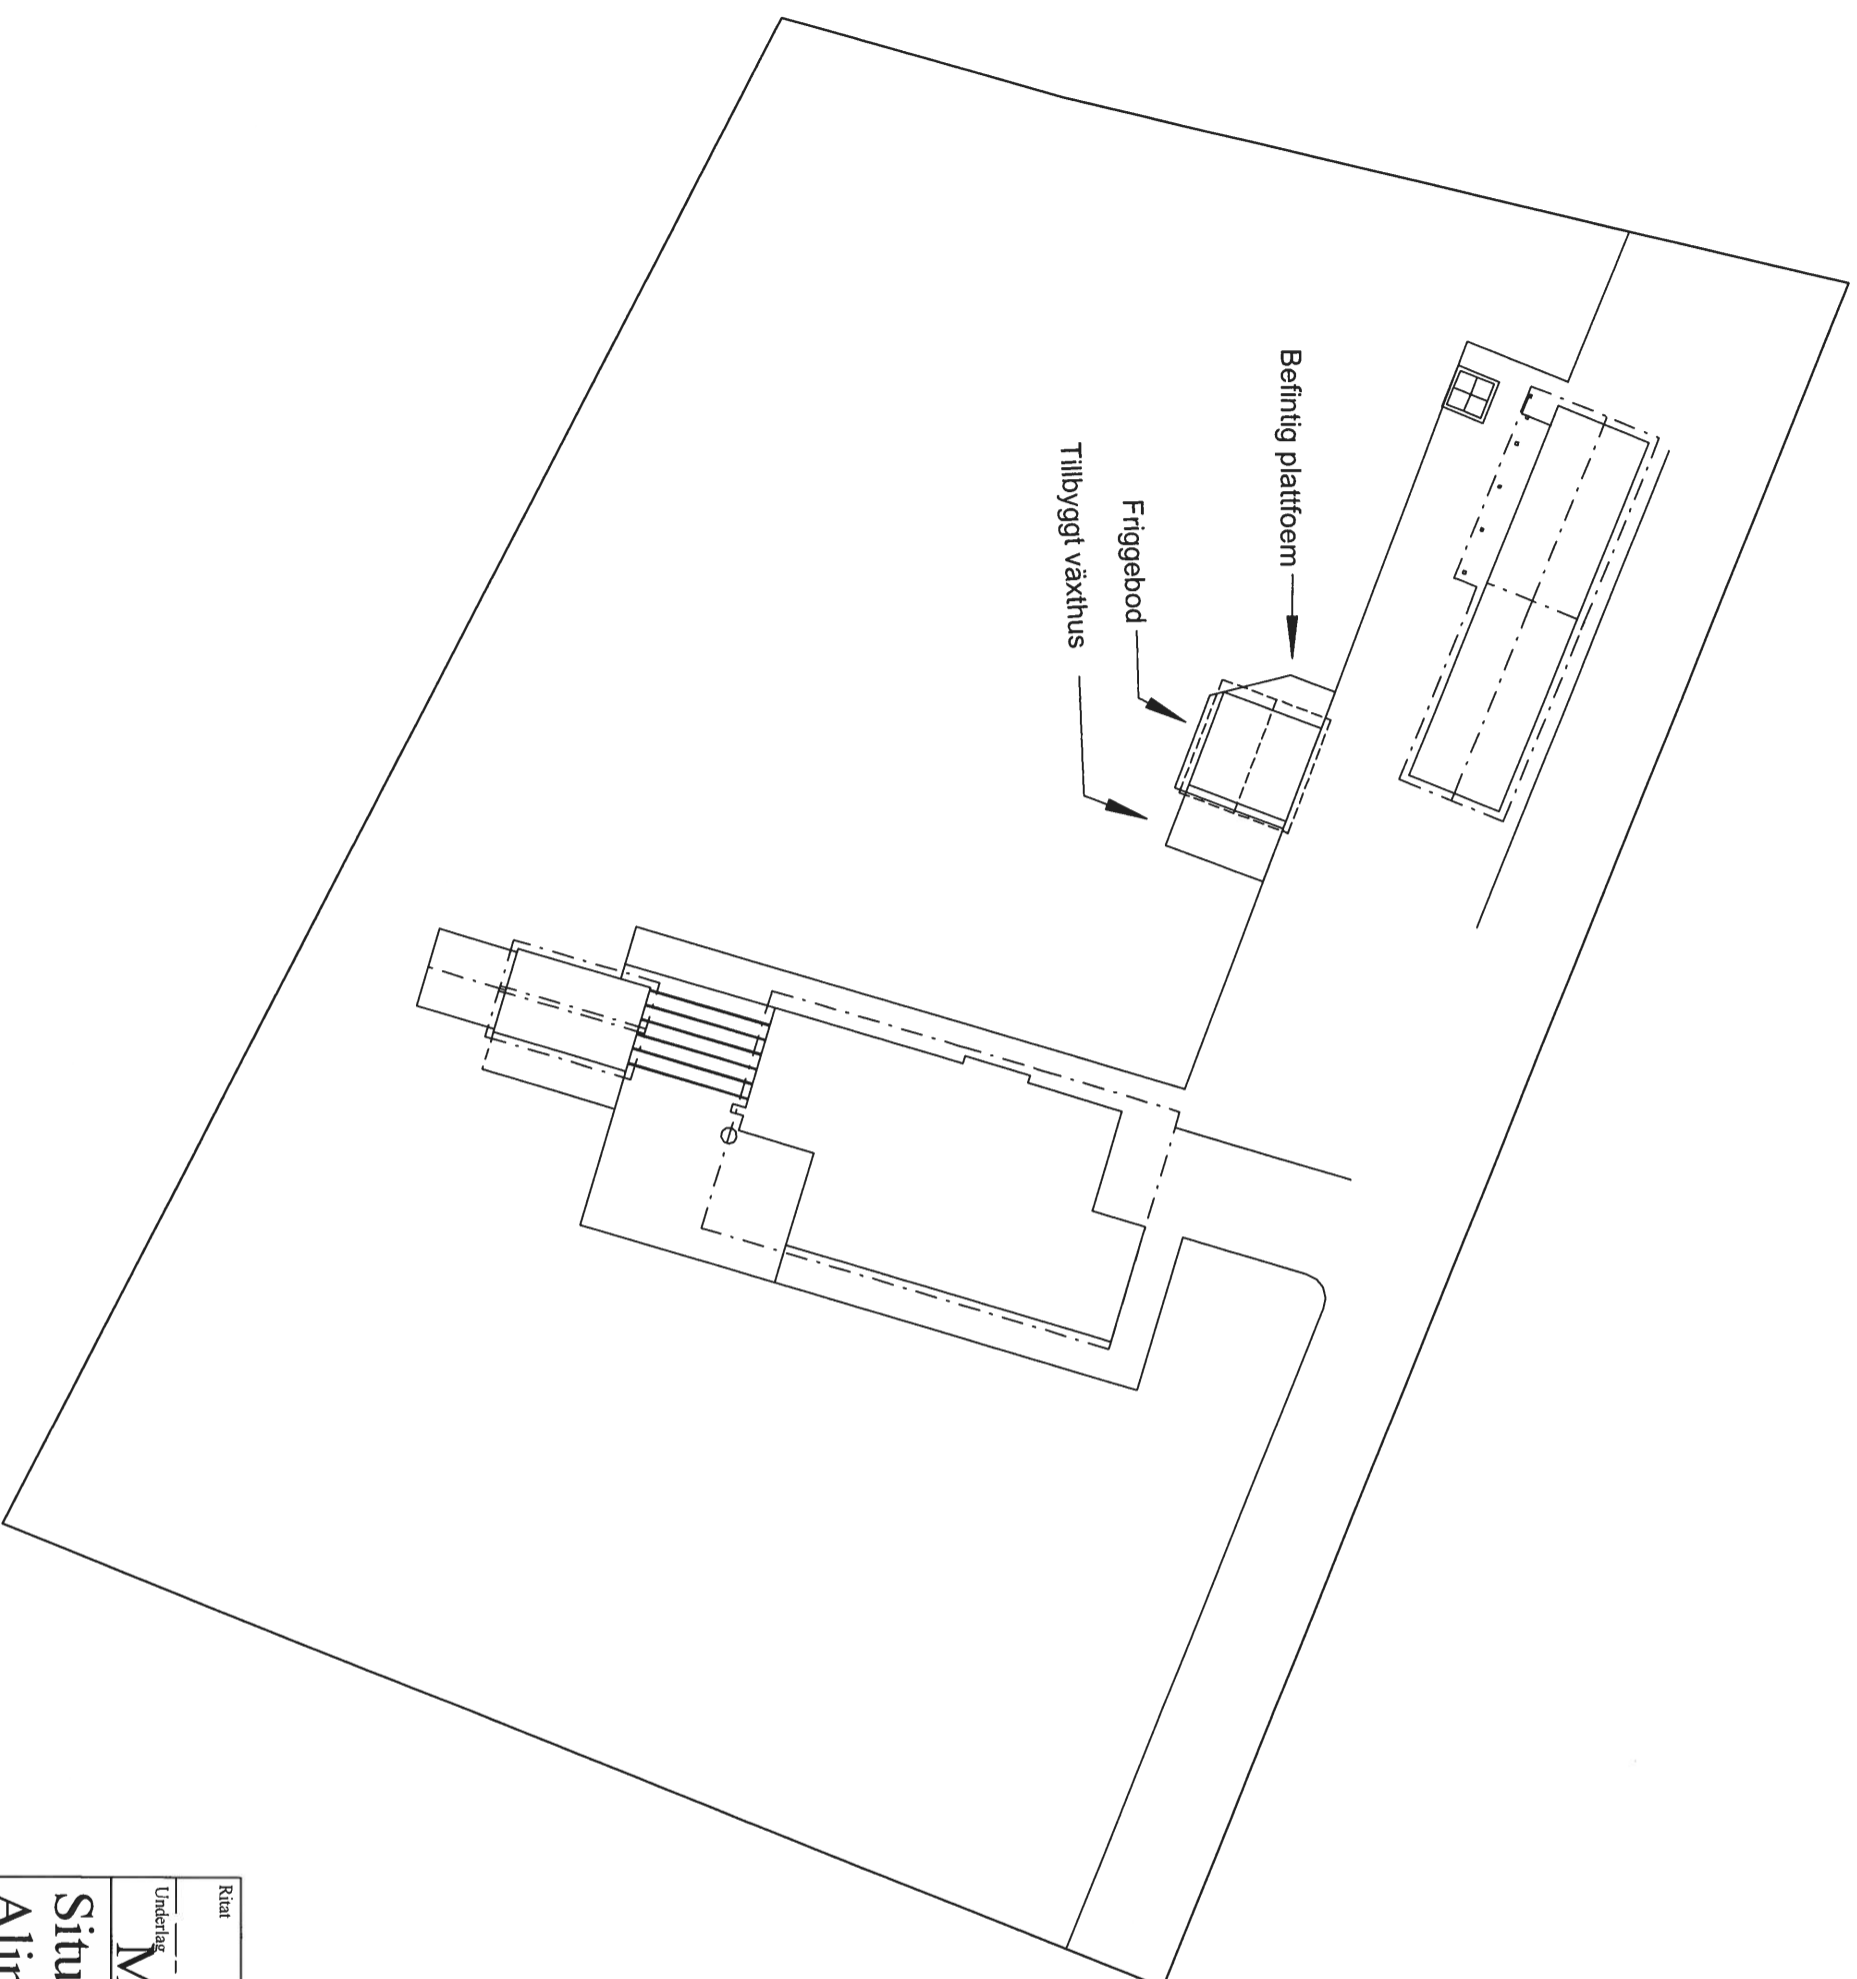

Sidovy

Frontvy

Vy från ovan

Befintlig Plattform

Ritet	Datum
	2023-08-14

Underlag	Skala
Eget	1:100

Friggebod med tillbyggt växthus
Alingsås Gräfsnäs 1:155

Ritad		Datum	2023-08-14
Underlag		Skala	1:400
Metria			

Situationsplan
Alingsås Gräfsnäs 1:155