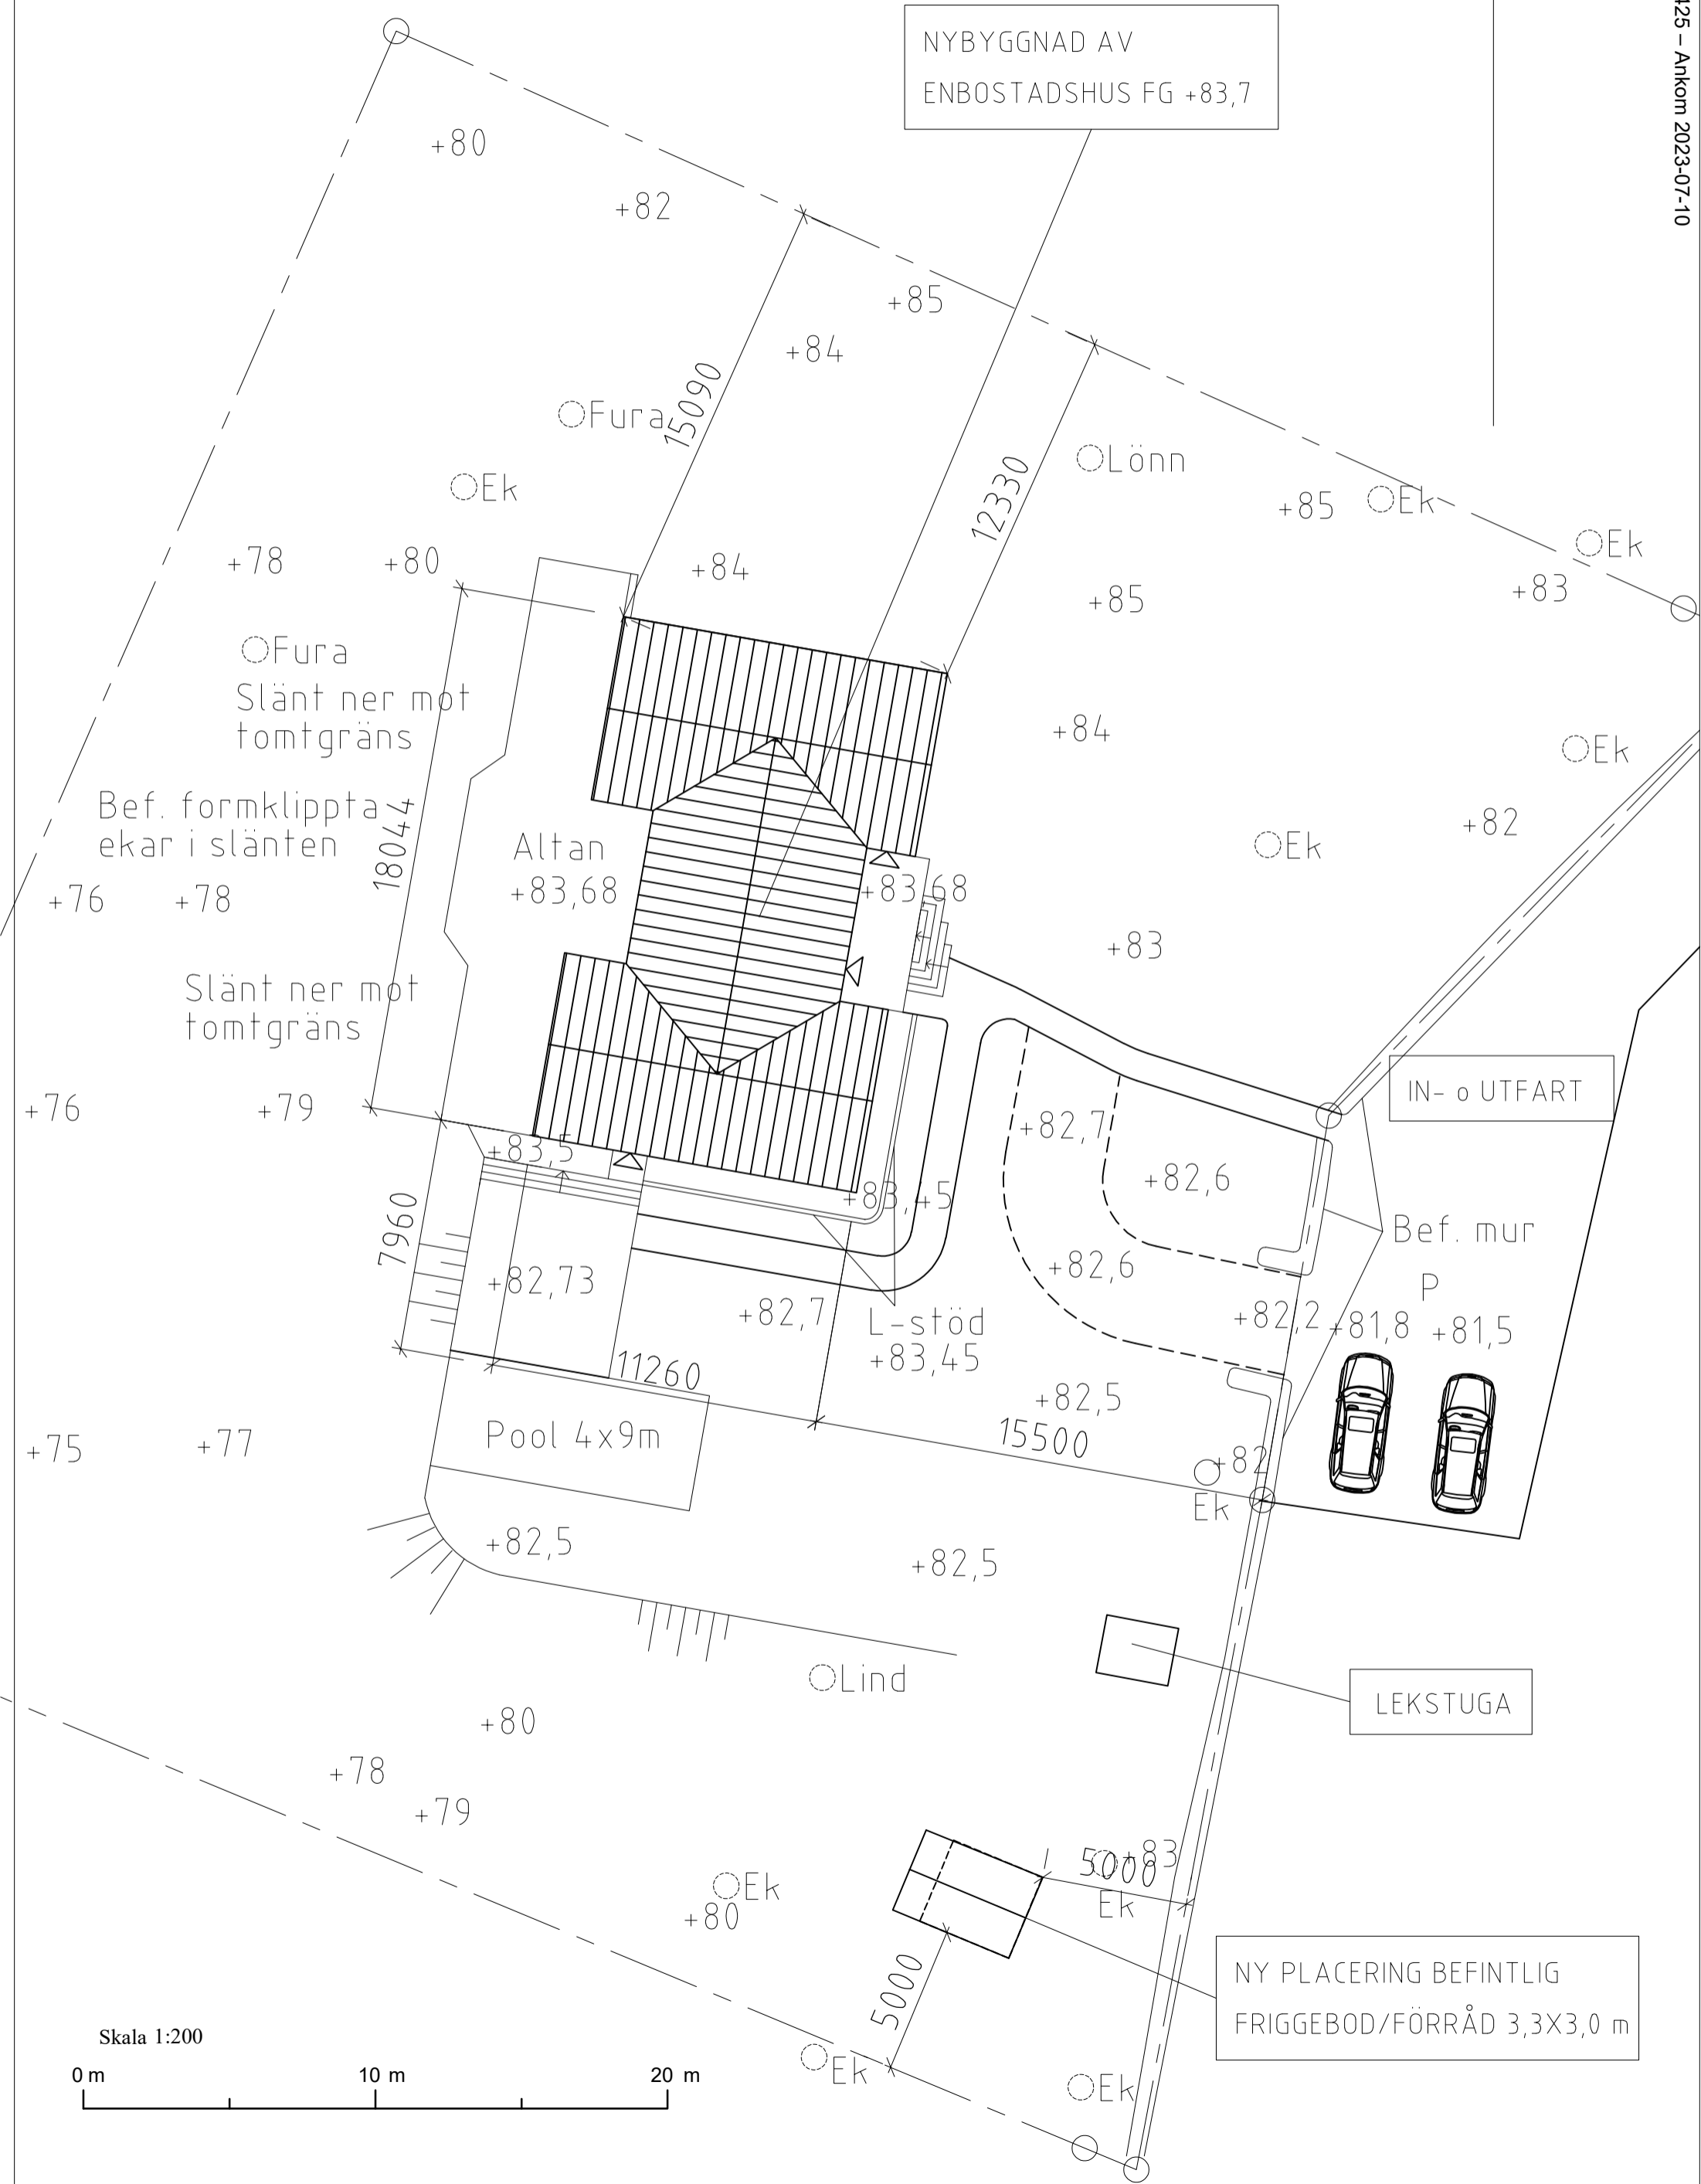

MARKPLANERING VÄSTERBODARNA 1:500

Skala 1:200