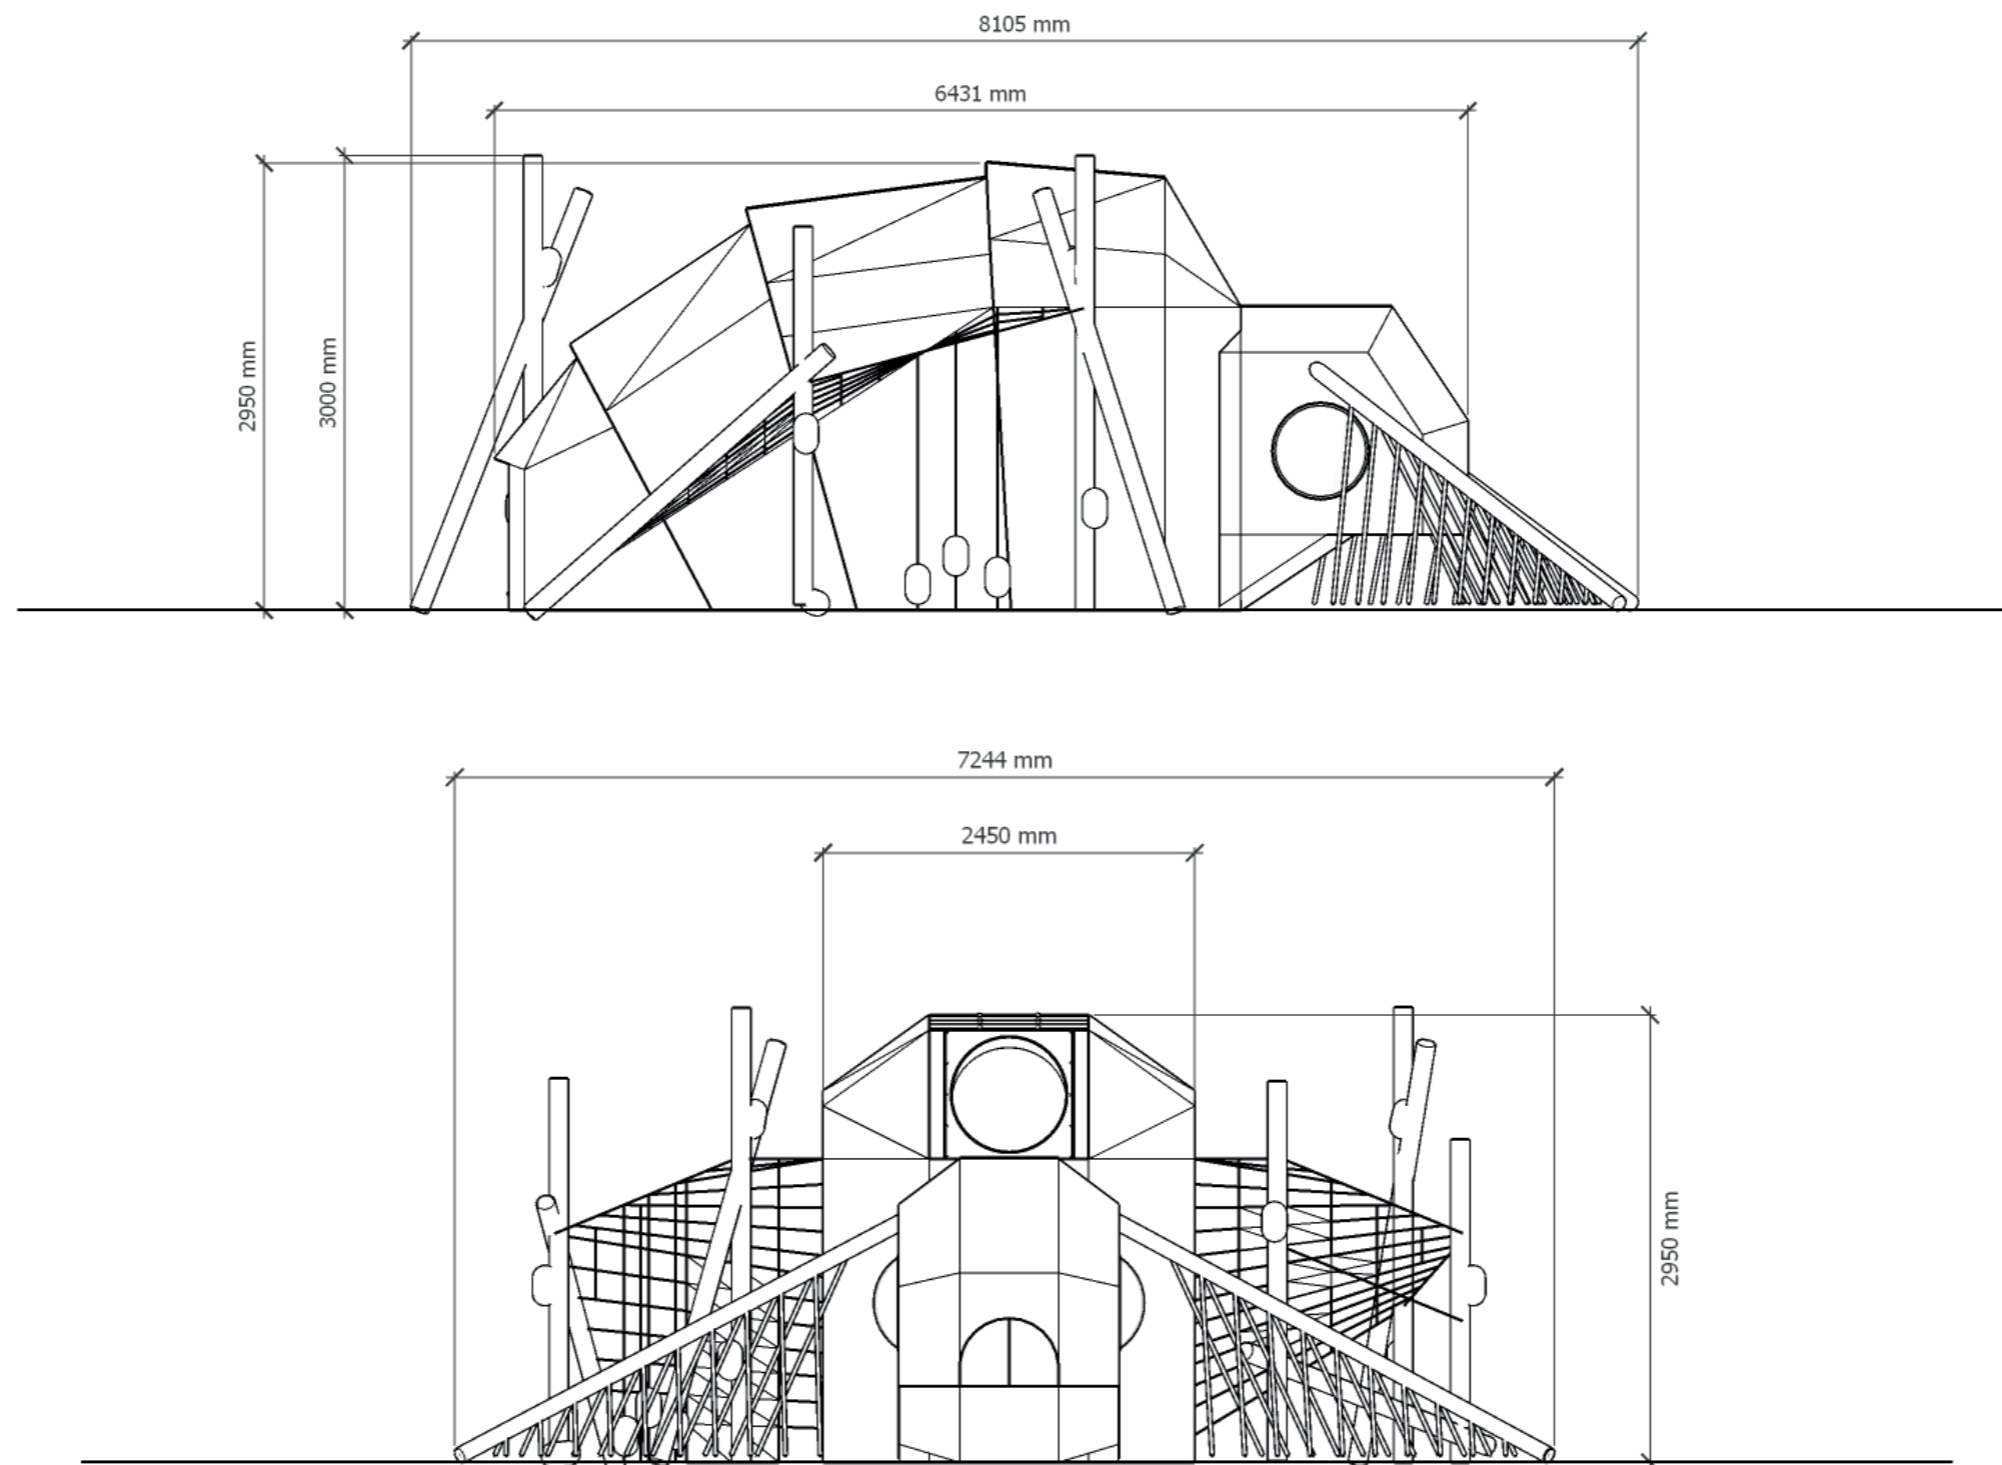

Sektioner

Klätterskulptur med tunnerlutsch
Silkesfjäril

Produceras i trä (lärk, ek), rostfritt
stål och rep.

Trä målas i ljusgul kulört,
motsvarande RAL 1000

Skala 1:50