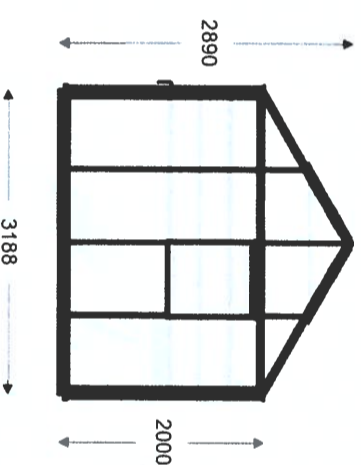

BYGGLOVSRTNING

Fasad mot

Fasad mot

Planvy

Fasad mot

Fasad mot

ORDERNUMMER
4101070

KUND
SÄLJARE
Linus Bjelkne

MODELL
Green Room Classic: 15 m²

FASTIGHETSBECKNING

SKALA (mm)
1:100

DATUM
2023-04-25

Willab Garden