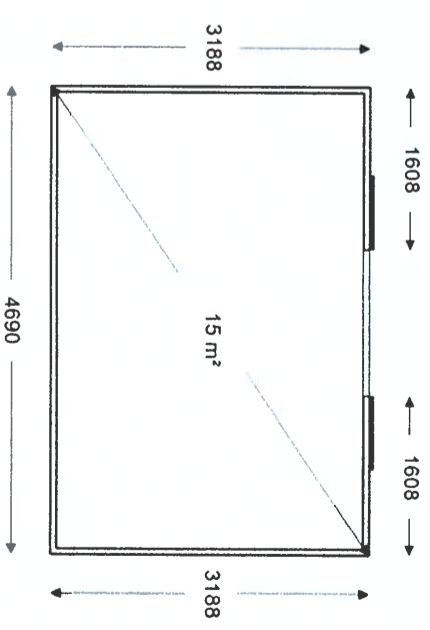

BYGGLOVSRTNING

Fasad mot

Fasad mot

Planvy

Fasad mot

Fasad mot

ORDERNUMMER
4101070

KUND
SÄLJARE
Linus Bjelkne

MODELL
Green Room Classic: 15 m²

FASTIGHETSBECKNING

SKALA (mm)
1:100

DATUM
2023-04-25

Willab Garden