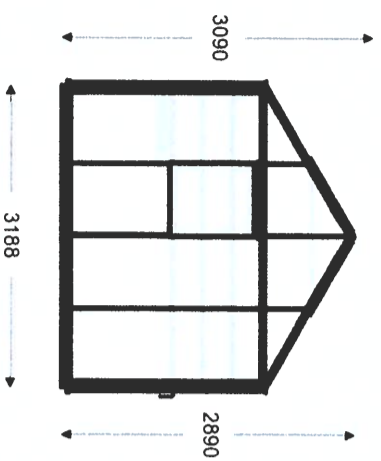

BYGGLOVSRTNING

Fasad mot

Fasad mot

Planvy

Fasad mot

Fasad mot

ORDERNUMMER
4101070

KUND
SÄLJARE
Linus Bjelkne

MODELL
Green Room Classic: 15 m²

FASTIGHETSBECKNING

SKALA (mm)
1:100

DATUM
2023-04-25

Willab Garden