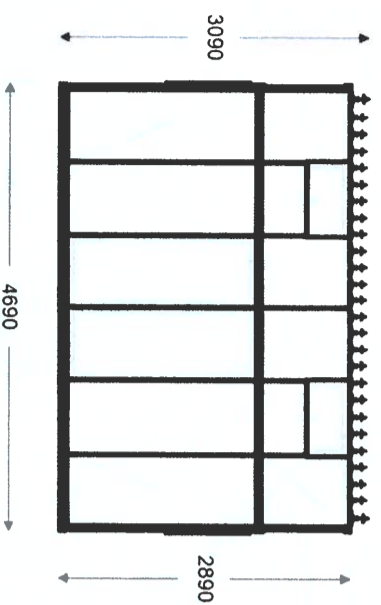

BYGGLOVSRTNING

Fasad mot

Fasad mot

Planvy

Fasad mot

Fasad mot

ORDERNUMMER
4101070

KUND
SÄLJARE
Linus Bjelkne

MODELL
Green Room Classic: 15 m²

FASTIGHETSBECKNING

SKALA (mm)
1:100

DATUM
2023-04-25

Willab Garden