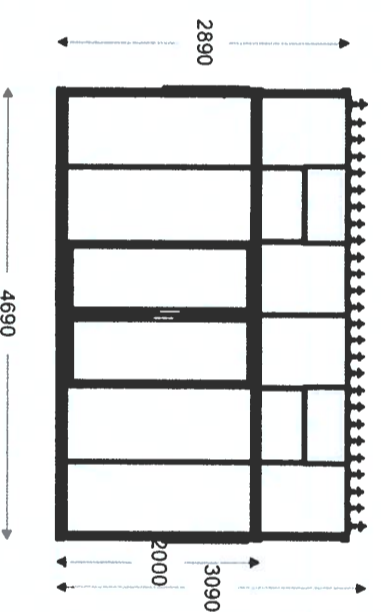

BYGGLOVSRTNING

Fasad mot

Fasad mot

Planvy

Fasad mot

Fasad mot

ORDERNUMMER
4101070

KUND
SÄLJARE
Linus Bjelkne

MODELL
Green Room Classic: 15 m²

FASTIGHETSBECKNING

SKALA (mm)
1:100

DATUM
2023-04-25

Willab Garden