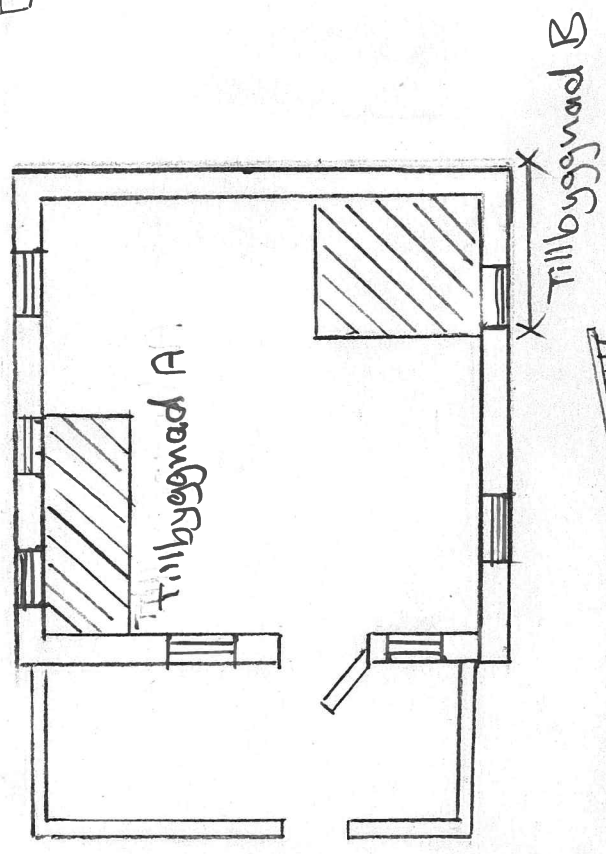

Situationsplan

SKALA 1:500

strand

Diarienumr: LOV 2019-000100

Norr

Fasad mot syd-väst

Fasad mot nord-öst

SKALA 1:100