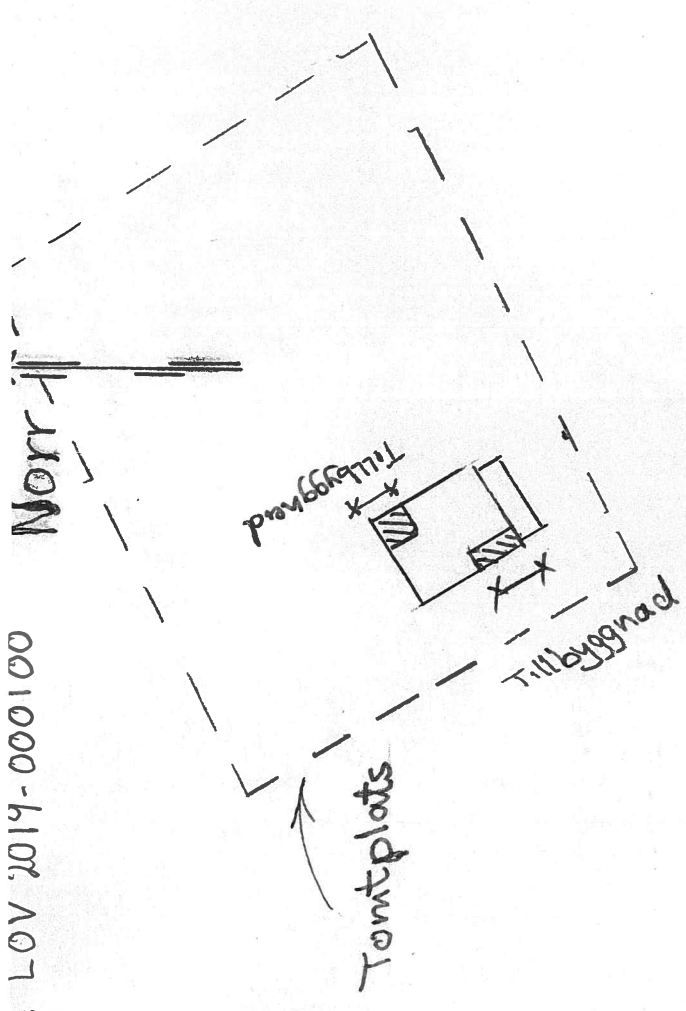

Situationsplan

SKALA 1:500

strand

Diarienumr: LOV 2019-000100

Norr

Fasad mot syd-väst

Fasad mot nord-öst

SKALA 1:100